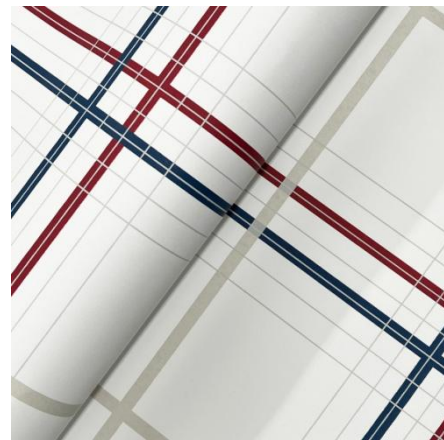

Основа: флизелин
Размер рулона: 0,68 м x 8,20 м

Winthrop

Орнамент с эффектом легкой потертости искусно демонстрирует баланс формы и текстуры.

Основа: флизелин
Размер рулона: 0,68 м x 8,20 м

Lakeside Plaid

Линии разной и цветовой сочетания искусно рисуют узор Lakeside Plaid с трехмерным эффектом.

Основа: флизелин
Размер рулона: 0,68 м x 8,20 м

Archer Stripe

Тонкие полосы формируют широкие вертикальные колонны на фоне, имитирующем деликатную льняную текстуру.

Основа: флизелин
Размер рулона: 0,68 м x 8,20 м

Harrington Plaid

Искусная имитация твидовой
ткани в текстурном узоре
Harrington Plaid.

Основа: флизелин
Размер рулона: 0,68 м x 8,20 м

Elkan Stripe

Вертикальный рисунок Elkan Stripe эффектно имитирует тканое плетение с текстурными стежками.