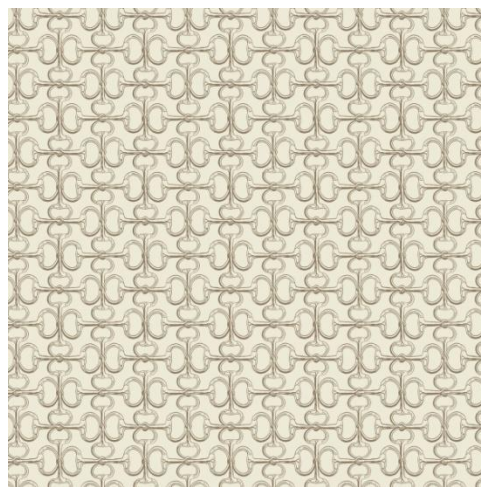

Dressage

Минималистичные и монохромные
силуэты грациозных жеребцов эффектно
передают атмосферу скачек.

Основа: флизелин
Размер рулона: 0,68 м x 8,20 м

Polo

Эстетика верховой езды в мотиве Polo формирует элегантный ритмичный орнамент.

Основа: флизелин
Размер рулона: 0,68 м x 8,20 м

Yacht Club

Ряды пришвартованных яхт, уходящие за горизонт, создают атмосферу прибрежного яхт-клуба.

Основа: флизелин
Размер рулона: 0,68 м x 8,20 м

Tattersall

Тонкие линии узора шеврон создают эстетичный фон в многослойном дизайне Tattersall.

Основа: флизелин

Размер рулона: 0,68 м x 8,20 м

Radcliffe

Многослойный ромбовидный мотив демонстрирует современную интерпретацию классической элегантности в монохромных оттенках.

Линии разной и цветовой сочетания искусно рисуют узор Lakeside Plaid с трехмерным эффектом.

Основа: флизелин
Размер рулона: 0,68 м x 8,20 м

Archer Stripe

Тонкие полосы формируют широкие вертикальные колонны на фоне, имитирующем деликатную льняную текстуру.