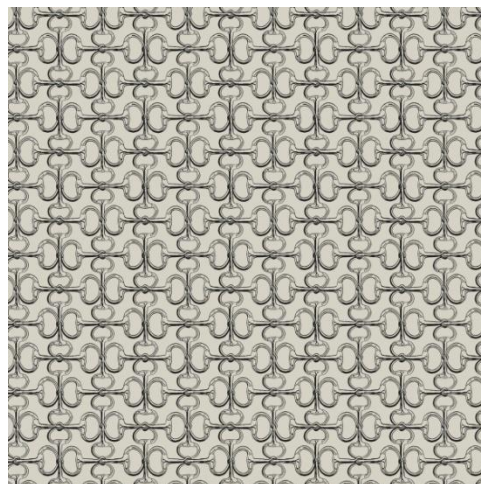

Dressage

Минималистичные и монохромные
силуэты грациозных жеребцов эффектно
передают атмосферу скачек.

Основа: флизелин
Размер рулона: 0,68 м x 8,20 м

Polo

Эстетика верховой езды в мотиве Polo формирует элегантный ритмичный орнамент.

Основа: флизелин
Размер рулона: 0,68 м x 8,20 м

Yacht Club

Ряды пришвартованных яхт, уходящие за горизонт, создают атмосферу прибрежного яхт-клуба.

Основа: флизелин
Размер рулона: 0,68 м x 8,20 м

Tattersall

Тонкие линии узора шеврон создают эстетичный фон в многослойном дизайне Tattersall.

Основа: флизелин

Размер рулона: 0,68 м x 8,20 м

Radcliffe

Многослойный ромбовидный мотив демонстрирует современную интерпретацию классической элегантности в монохромных оттенках.

Основа: флизелин
Размер рулона: 0,68 м x 8,20 м

Winthrop

Орнамент с эффектом легкой потертости искусно демонстрирует баланс формы и текстуры.

Основа: флизелин
Размер рулона: 0,68 м x 8,20 м

Lakeside Plaid