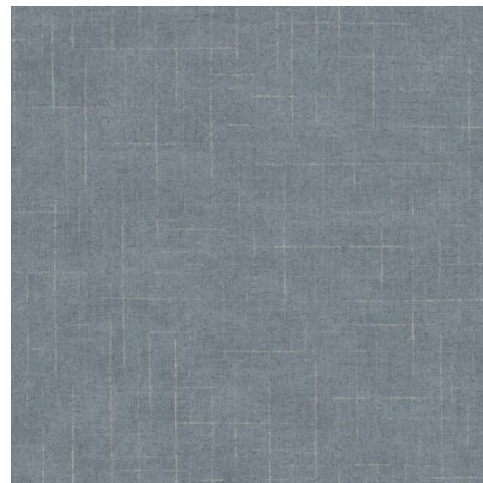

Линии разной и цветовой сочетания искусно рисуют узор Lakeside Plaid с трехмерным эффектом.

Основа: флизелин
Размер рулона: 0,68 м x 8,20 м

Archer Stripe

Тонкие полосы формируют широкие вертикальные колонны на фоне, имитирующем деликатную льняную текстуру.

Утонченные нити в вертикальном дизайне Atticus придают тактильную выразительность и комфорт.

Основа: флизелин
Размер рулона: 0,91 м x 7,30 м

Ticking Stripe

Вневременной дизайн
вертикальной полосы
демонстрирует универсальную
классическую эстетику.

Основа: флизелин
Размер рулона: 0,68 м x 8,20 м

Saratoga

Элегантный узор Saratoga
утонченно имитирует плетение из
льна.

Основа: флизелин

Размер рулона: 0,68 м x 8,20 м

Warwick

Переплетение нитей элегантного льна и хлопка в дизайне Warwick подчеркнет классические интерьеры.