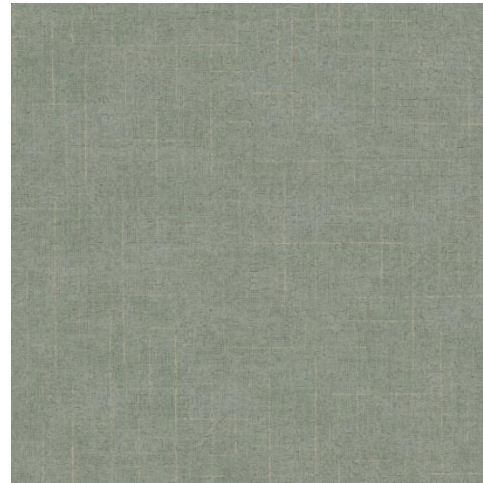

Утонченные нити в вертикальном дизайне Atticus придают тактильную выразительность и комфорт.

Основа: флизелин
Размер рулона: 0,91 м x 7,30 м

Ticking Stripe

Вневременной дизайн
вертикальной полосы
демонстрирует универсальную
классическую эстетику.

Основа: флизелин
Размер рулона: 0,68 м x 8,20 м

Saratoga

Элегантный узор Saratoga
утонченно имитирует плетение из
льна.

Основа: флизелин

Размер рулона: 0,68 м x 8,20 м

Warwick

Переплетение нитей элегантного льна и хлопка в дизайне Warwick подчеркнет классические интерьеры.