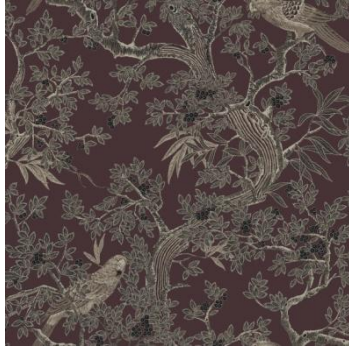

Дизайны

Румшоты