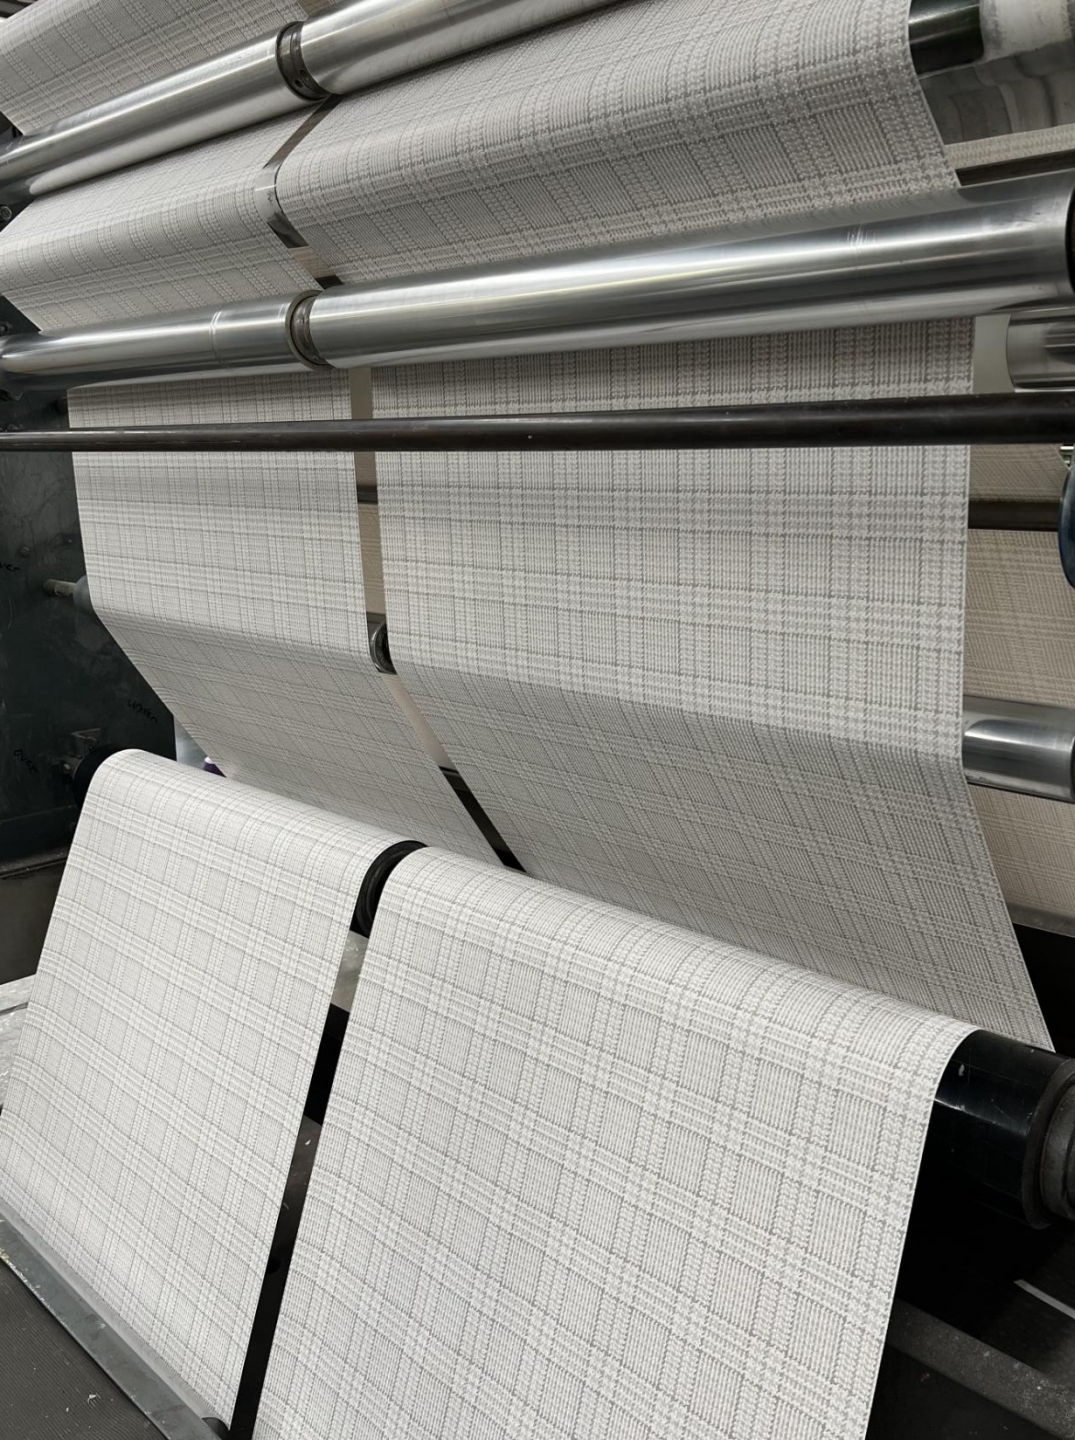

Элегантная коллекция Private Reserve Ronald Redding в роскошной цветовой гамме с изысканными эффектами утонченно подчеркнет классический стиль.