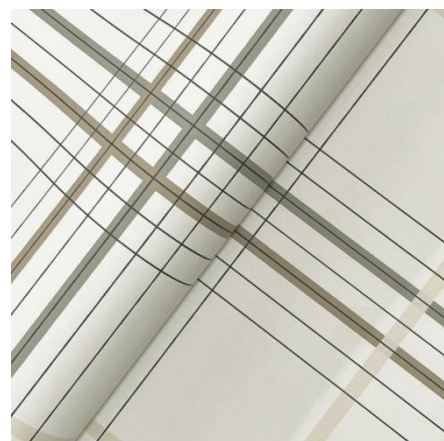

Основа: флизелин
Размер рулона: 0,68 м x 8,20 м

Winthrop

Орнамент с эффектом легкой потертости искусно демонстрирует баланс формы и текстуры.

Основа: флизелин
Размер рулона: 0,68 м x 8,20 м

Lakeside Plaid

Линии разной и цветовой сочетания искусно рисуют узор Lakeside Plaid с трехмерным эффектом.

Основа: флизелин
Размер рулона: 0,68 м x 8,20 м

Archer Stripe

Тонкие полосы формируют широкие вертикальные колонны на фоне, имитирующем деликатную льняную текстуру.