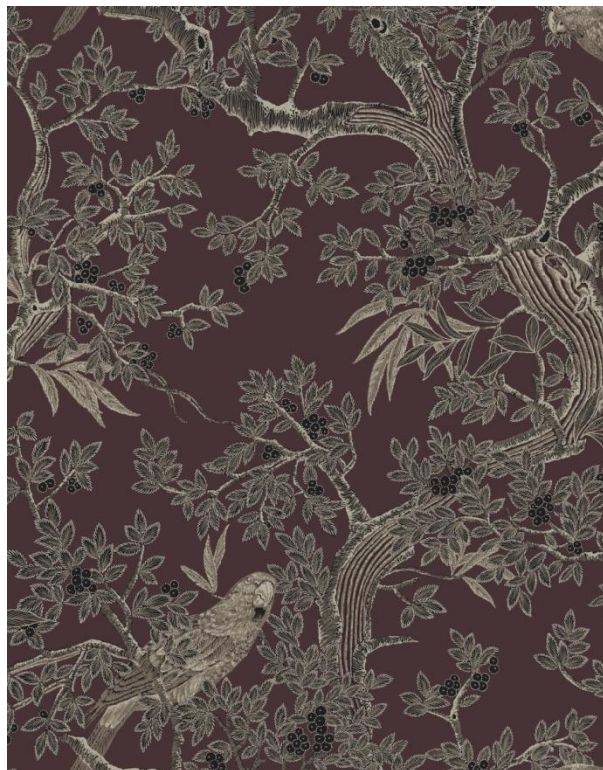

Основа: флизелин
Размер рулона: 0,68 м x 8,20 м