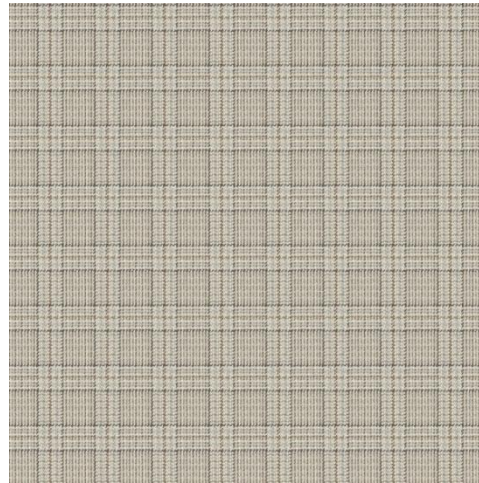

Основа: флизелин
Размер рулона: 0,68 м x 8,20 м

Winthrop

Орнамент с эффектом легкой потертости искусно демонстрирует баланс формы и текстуры.

Основа: флизелин
Размер рулона: 0,68 м x 8,20 м

Lakeside Plaid

Линии разной и цветовой сочетания искусно рисуют узор Lakeside Plaid с трехмерным эффектом.

Основа: флизелин
Размер рулона: 0,68 м x 8,20 м

Archer Stripe

Тонкие полосы формируют широкие вертикальные колонны на фоне, имитирующем деликатную льняную текстуру.

Основа: флизелин
Размер рулона: 0,68 м x 8,20 м

Harrington Plaid

Искусная имитация твидовой
ткани в текстурном узоре
Harrington Plaid.

Основа: флизелин
Размер рулона: 0,68 м x 8,20 м

Elkan Stripe

Вертикальный рисунок Elkan Stripe эффектно имитирует тканое плетение с текстурными стежками.