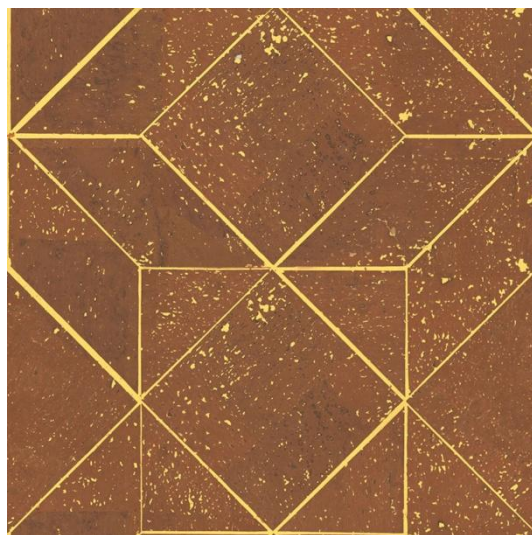

Yate Wallpaper. Forest with Wood

Артикул FW19001- FW19005

Материал банановые листья

Размер 0,91 x 5,50 м

Yate Wallpaper. Forest with Wood

Артикул FW19001- FW19005

Материал банановые листья

Размер 0,91 x 5,50 м

Yate Wallpaper. Forest with Wood

Артикул FW19006 - FW19009

Материал пробка

Размер 0,91 x 5,50 м Повтор рисунка Ш:14,8, В:5,3 см

Yate Wallpaper. Forest with Wood

Артикул FW19006 - FW19009

Материал пробка

Размер 0,91 x 5,50 м Повтор рисунка Ш:14,8, В:5,3 см

Yate Wallpaper. Forest with Wood

Артикул FW19006 - FW19009

Материал пробка

Размер 0,91 x 5,50 м Повтор рисунка Ш:14,8, В:5,3 см

Артикул FW19010 - FW19015

Материал пробка

Размер 0,91 x 5,50 м Повтор рисунка Ш:29,7, В:29,7 см

Yate Wallpaper. Forest with Wood

Артикул FW19010 - FW19009

Материал пробка

Размер 0,91 x 5,50 м Повтор рисунка Ш:14,8, В:5,3 см

Yate Wallpaper. Forest with Wood

Артикул FW19016 - FW19020

Материал пробка

Размер 0,91 x 5,50 м Повтор рисунка Ш:64, В:91,5 см