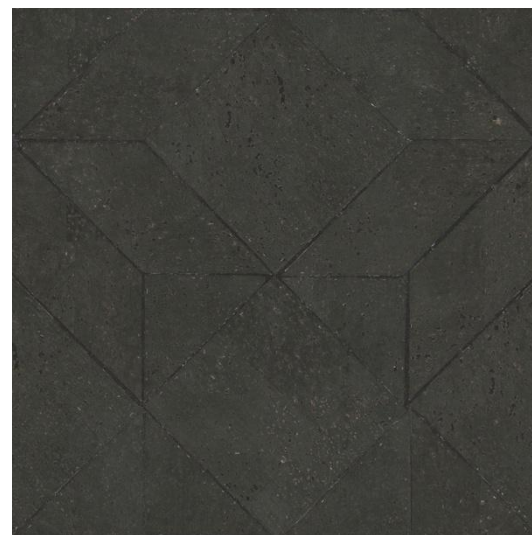

Yate Wallpaper. Forest with Wood

Артикул FW19006 - FW19009

Материал пробка

Размер 0,91 x 5,50 м Повтор рисунка Ш:14,8, В:5,3 см

Yate Wallpaper. Forest with Wood

Артикул FW19006 - FW19009

Материал пробка

Размер 0,91 x 5,50 м Повтор рисунка Ш:14,8, В:5,3 см

Yate Wallpaper. Forest with Wood

Артикул FW19006 - FW19009

Материал пробка

Размер 0,91 x 5,50 м Повтор рисунка Ш:14,8, В:5,3 см

Артикул FW19010 - FW19015

Материал пробка

Размер 0,91 x 5,50 м Повтор рисунка Ш:29,7, В:29,7 см

Yate Wallpaper. Forest with Wood

Артикул FW19010 - FW19009

Материал пробка

Размер 0,91 x 5,50 м Повтор рисунка Ш:14,8, В:5,3 см

Yate Wallpaper. Forest with Wood

Артикул FW19016 - FW19020

Материал пробка

Размер 0,91 x 5,50 м Повтор рисунка Ш:64, В:91,5 см