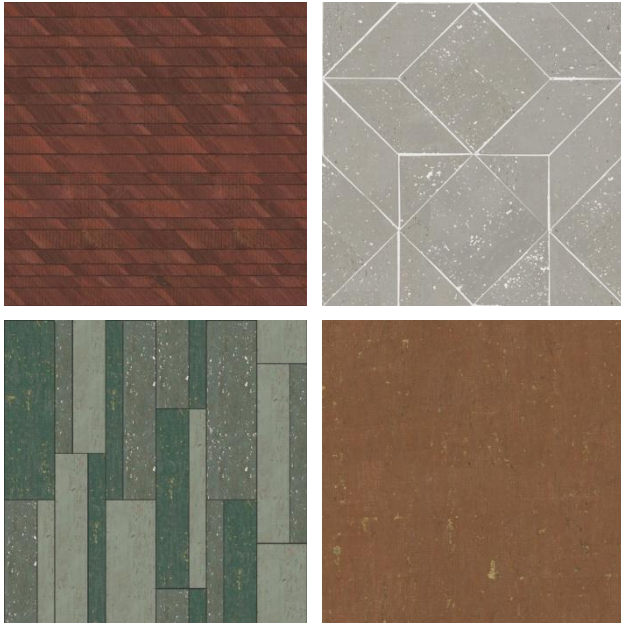

Yate Wallpaper. Forest with Wood

Артикул FW19010 - FW19009

Материал пробка

Размер 0,91 x 5,50 м Повтор рисунка Ш:14,8, В:5,3 см

Yate Wallpaper. Forest with Wood

Артикул FW19016 - FW19020

Материал пробка

Размер 0,91 x 5,50 м Повтор рисунка Ш:64, В:91,5 см

Yate Wallpaper. Forest with Wood

Артикул FW19016 - FW19020

Материал пробка

Размер 0,91 x 5,50 м Повтор рисунка Ш:64, В:91,5 см

Артикул FW19021 - FW19034

Материал пробка

Размер 0,91 x 5,50 м

Yate Wallpaper. Forest with Wood

Артикул FW19021 - FW19034

Материал пробка

Размер 0,91 x 5,50 м

Yate Wallpaper. Forest with Wood

ДИЗАЙНЫ

РУМШОТЫ