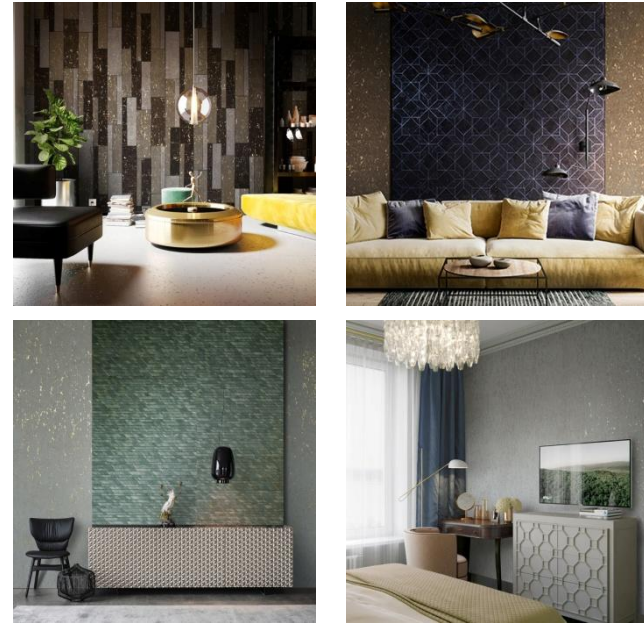

Yate Wallpaper. Forest with Wood

ДИЗАЙНЫ

РУМШОТЫ