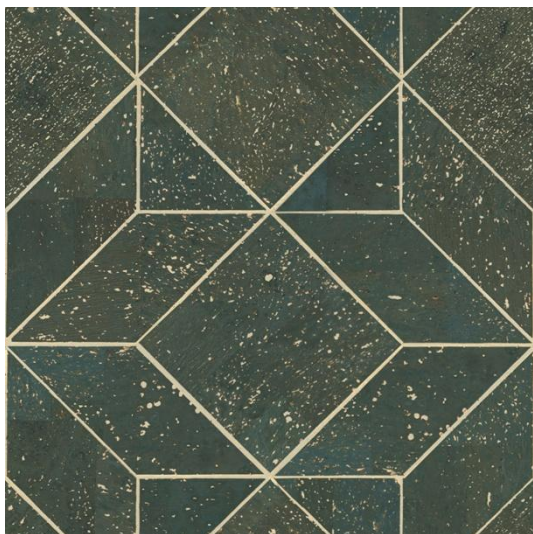

Yate Wallpaper. Forest with Wood

Артикул FW19001- FW19005

Материал банановые листья

Размер 0,91 x 5,50 м

Yate Wallpaper. Forest with Wood

Артикул FW19001- FW19005

Материал банановые листья

Размер 0,91 x 5,50 м

Yate Wallpaper. Forest with Wood

Артикул FW19006 - FW19009

Материал пробка

Размер 0,91 x 5,50 м Повтор рисунка Ш:14,8, В:5,3 см

Yate Wallpaper. Forest with Wood

Артикул FW19006 - FW19009

Материал пробка

Размер 0,91 x 5,50 м Повтор рисунка Ш:14,8, В:5,3 см

Yate Wallpaper. Forest with Wood

Артикул FW19006 - FW19009

Материал пробка

Размер 0,91 x 5,50 м Повтор рисунка Ш:14,8, В:5,3 см

Артикул FW19010 - FW19015

Материал пробка

Размер 0,91 x 5,50 м Повтор рисунка Ш:29,7, В:29,7 см

Yate Wallpaper. Forest with Wood

Артикул FW19010 - FW19009

Материал пробка

Размер 0,91 x 5,50 м Повтор рисунка Ш:14,8, В:5,3 см

Yate Wallpaper. Forest with Wood

Артикул FW19016 - FW19020

Материал пробка

Размер 0,91 x 5,50 м Повтор рисунка Ш:64, В:91,5 см