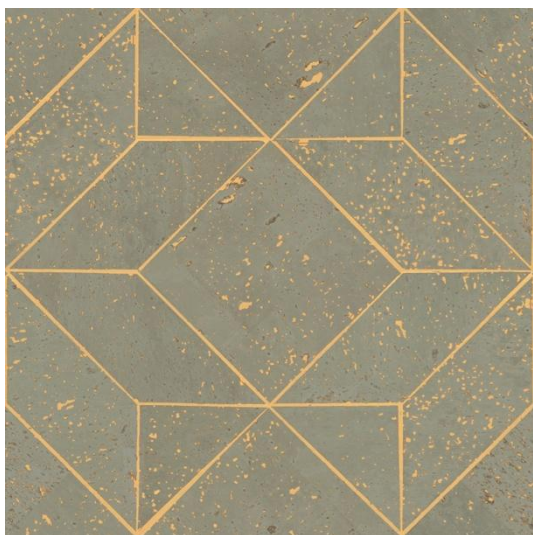

Yate Wallpaper. Forest with Wood

Артикул FW19001- FW19005

Материал банановые листья

Размер 0,91 x 5,50 м

Yate Wallpaper. Forest with Wood

Артикул FW19001- FW19005

Материал банановые листья

Размер 0,91 x 5,50 м

Yate Wallpaper. Forest with Wood

Артикул FW19006 - FW19009

Материал пробка

Размер 0,91 x 5,50 м Повтор рисунка Ш:14,8, В:5,3 см

Yate Wallpaper. Forest with Wood

Артикул FW19006 - FW19009

Материал пробка

Размер 0,91 x 5,50 м Повтор рисунка Ш:14,8, В:5,3 см

Yate Wallpaper. Forest with Wood

Артикул FW19006 - FW19009

Материал пробка

Размер 0,91 x 5,50 м Повтор рисунка Ш:14,8, В:5,3 см

Артикул FW19010 - FW19015

Материал пробка

Размер 0,91 x 5,50 м Повтор рисунка Ш:29,7, В:29,7 см

Yate Wallpaper. Forest with Wood

Артикул FW19010 - FW19009

Материал пробка

Размер 0,91 x 5,50 м Повтор рисунка Ш:14,8, В:5,3 см

Yate Wallpaper. Forest with Wood

Артикул FW19016 - FW19020

Материал пробка

Размер 0,91 x 5,50 м Повтор рисунка Ш:64, В:91,5 см