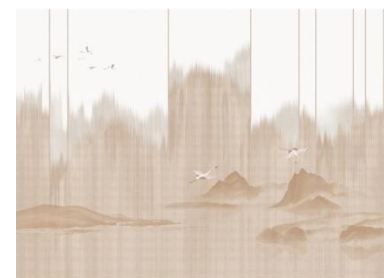

Коллекция бесшовных обоев ETHEREAL демонстрирует красоту пейзажей и орнаментов, выполненных в технике paper wave (бумажное плетение).

Дизайны представлены в широкой цветовой гамме и в различных техниках плетения узоров, подчеркивая природное содержание и происхождение материала.

**Артикул** YТ281036 - YТ281039

**Материал** бумажное плетение

**Размер** 2,80м **Повтор рисунка** Ш:400, В:280см

**Артикул** YТ281036 - YТ281039

**Материал** бумажное плетение

**Размер** 2,80м **Повтор рисунка** Ш:400, В:280см

## Yate Wallpaper. Ethereal

**Артикул** YТ281036 - YТ281039

**Материал** бумажное плетение

**Размер** 2,80м **Повтор рисунка** Ш:400, В:280см

**Артикул** YТ281040- YТ281043

**Материал** бумажное плетение

**Размер** 2,80м **Повтор рисунка** Ш:80, В:93,3 см