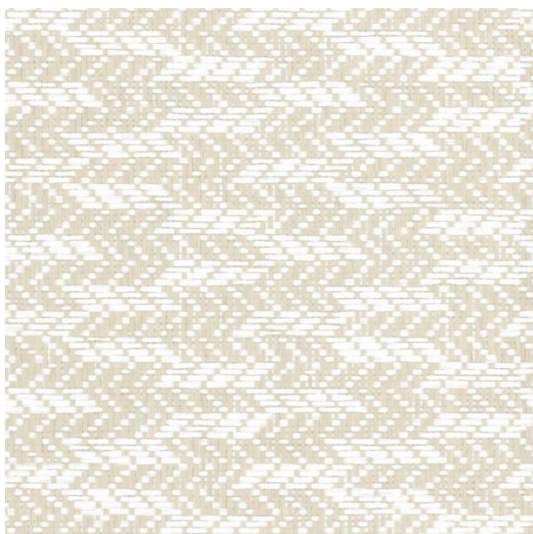

Yate Wallpaper. Ethereal

Артикул YТ281021 - YТ281028

Материал бумажное плетение

Размер 2,80м