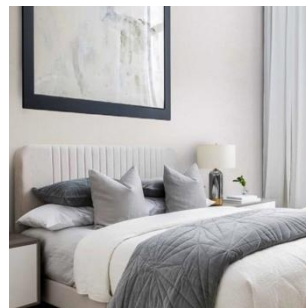

Yate Wallpaper. Ethereal

ДИЗАЙНЫ

РУМШОТЫ