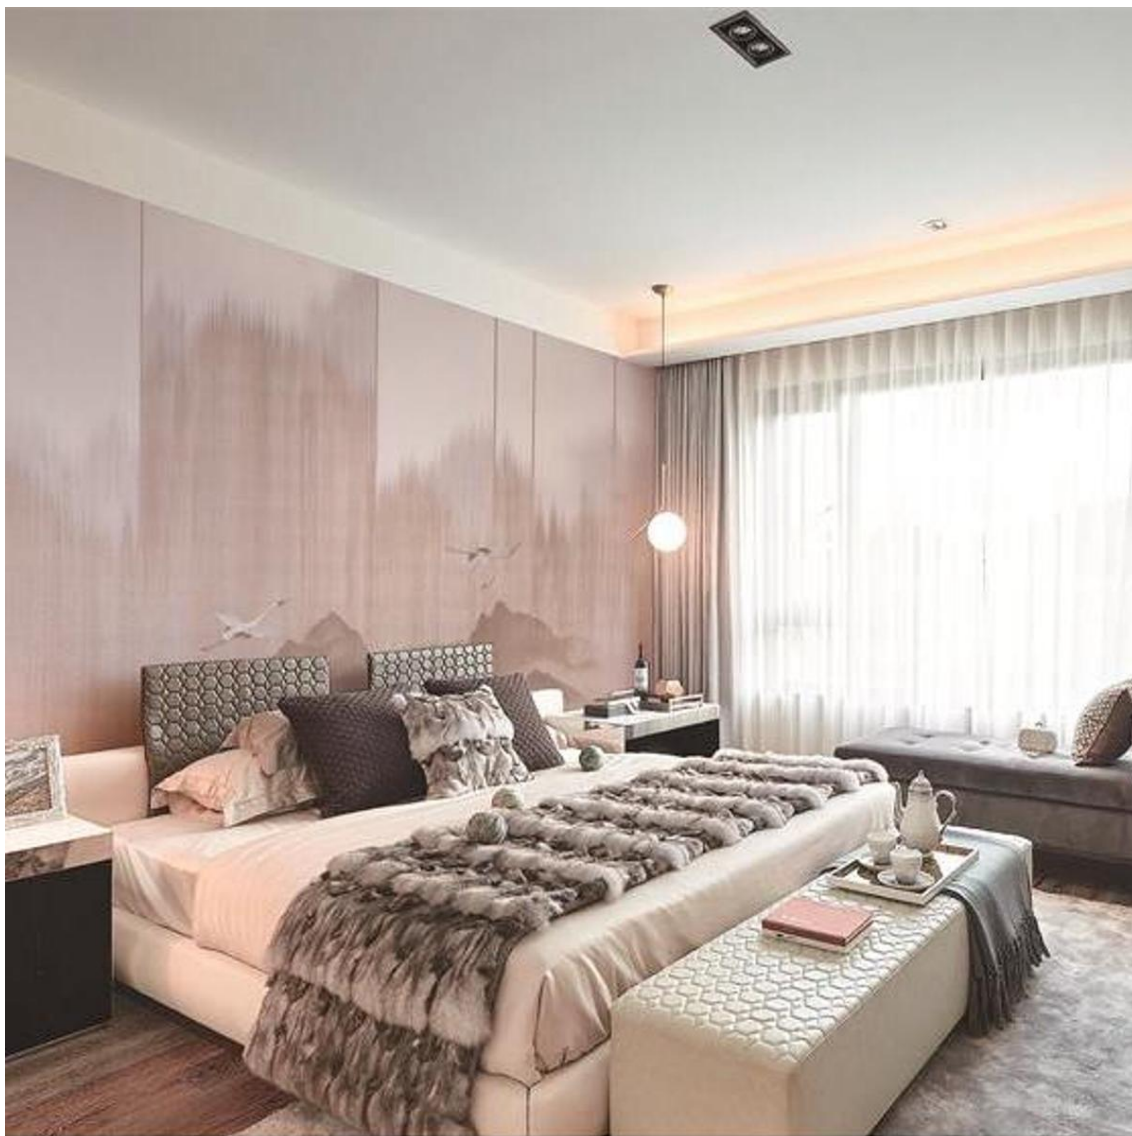

Yate Wallpaper. Ethereal

Артикул YТ281036 - YТ281039

Материал бумажное плетение

Размер 2,80м **Повтор рисунка** Ш:400, В:280см