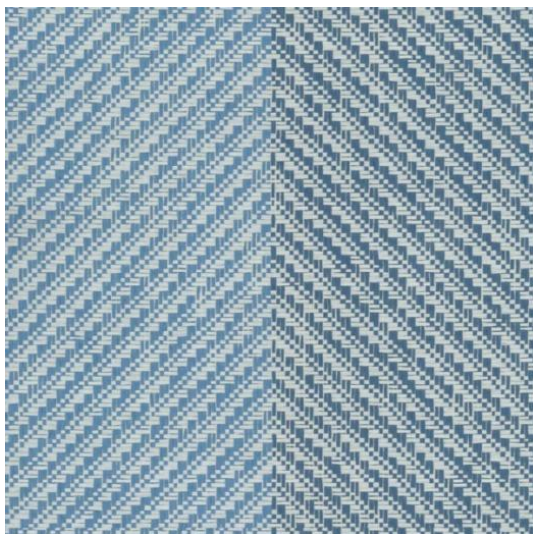

## Yate Wallpaper. Ethereal

**Артикул** YТ281036 - YТ281039

**Материал** бумажное плетение

**Размер** 2,80м **Повтор рисунка** Ш:400, В:280см

**Артикул** YТ281040- YТ281043

**Материал** бумажное плетение

**Размер** 2,80м **Повтор рисунка** Ш:80, В:93,3 см

# Yate Wallpaper. Ethereal

**Артикул** YТ281040- YТ281043

**Материал** бумажное плетение

**Размер** 2,80м **Повтор рисунка** Ш:80, В:93,3 см

**Артикул** YТ281029 - YТ281035

**Материал** бумажное плетение

**Размер** 2,80м

Yate Wallpaper. Ethereal

**Артикул** YТ281029 - YТ281035

**Материал** бумажное плетение

**Размер** 2,80м

Артикул YТ281021 - YТ281028

Материал бумажное плетение

Размер 2,80м

Yate Wallpaper. Ethereal