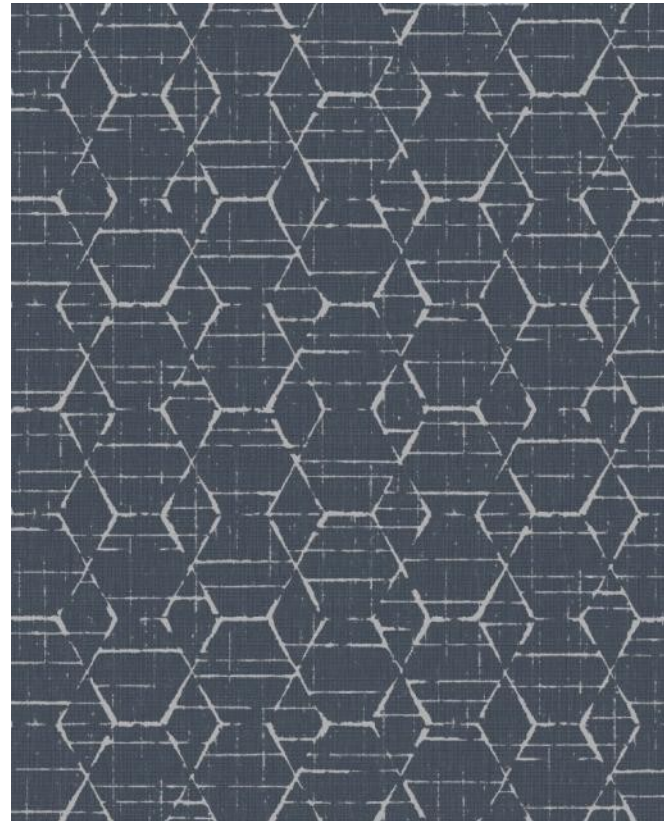

Основа: Флизелин
Размер: 0,53 x 10,00 м
Особенность: перламутровый эффект.

DRIZZLE

Деликатный рисунок безупречно запечатлел осеннюю изморось, словно тончайшая вуаль накрыла природу, когда очень тихо и загадочно, но совсем не холодно. Вертикальный дизайн дополнен текстурными фрагментами для усиления образа.

Основа: Флизелин
Размер: 0,53 x 10,00 м
Особенность: металлизированный эффект.

HEXTEX

Отражение городских образов через геометрические формы шестиугольников, при этом их многослойность придает дополнительный объем. Рисунок выполнен рельефными металлизированными красками на текстурной основе.