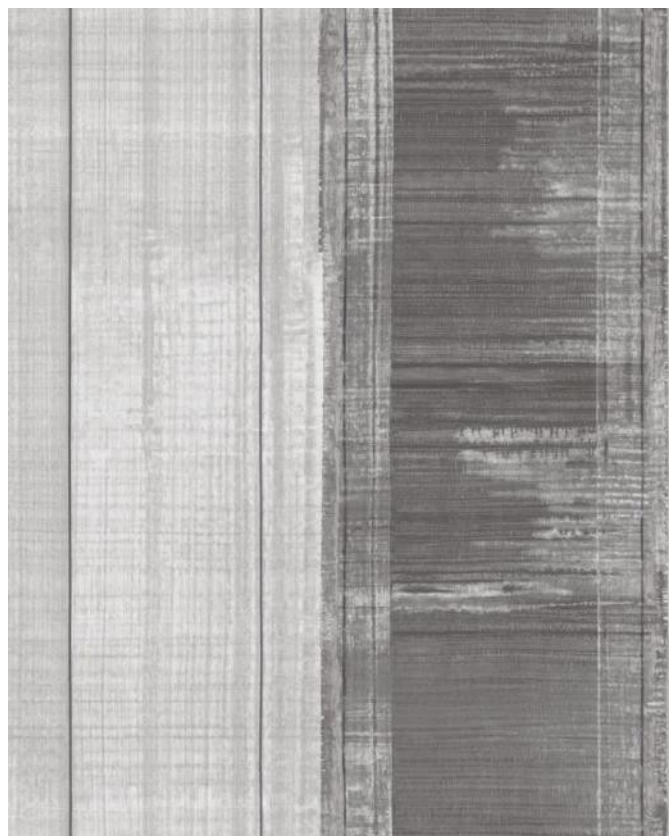

Основа: Флизелин
Размер: 0,53 x 10,00 м

SKY STRIPE

Шикарный горизонтальный дизайн с цветовыми градиентами иллюзорно рисует бесконечные горизонты с отражением природных оттенков и образов.

Основа: Флизелин
Размер: 0,53 x 10,00 м

SUBLIME STRIPE

Оригинальная вертикальная полоса передает мастерство древнейшей техники обработки ткани shibori.

Ткань перед окрашиванием складывают, скручивают или прошивают, а результат всегда непредсказуем.