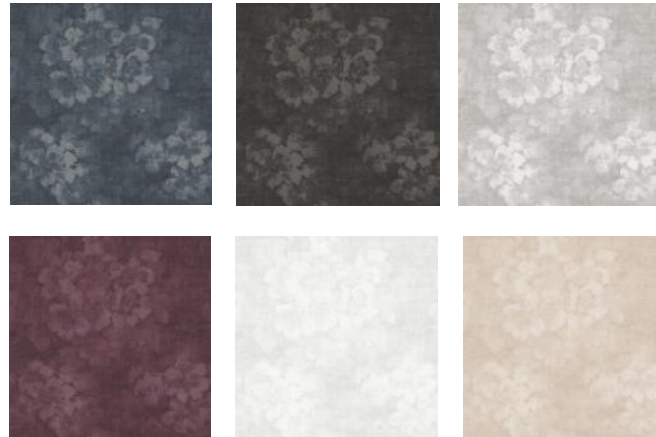

Основа: Флизелин
Размер: 0,53 x 10,00 м