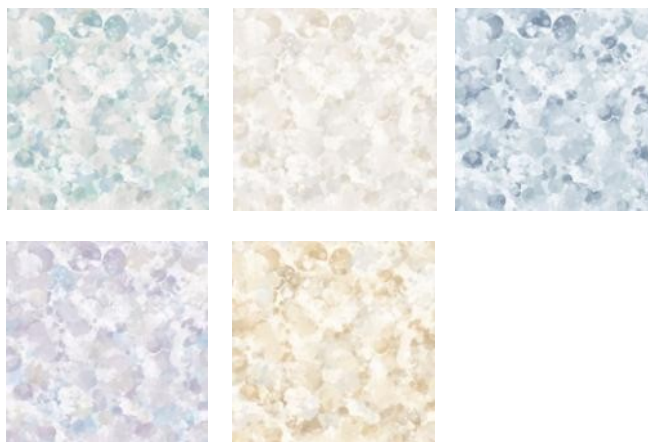

Основа: Флизелин
Размер: 0,53 x 10,00 м
Особенность: перламутровый эффект.