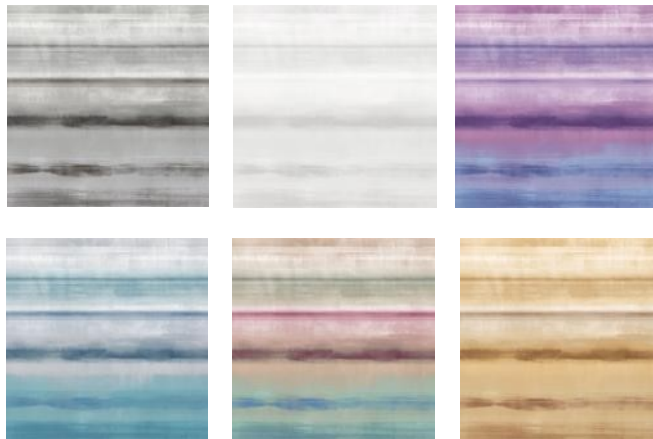

Основа: Флизелин
Размер: 0,53 x 10,00 м