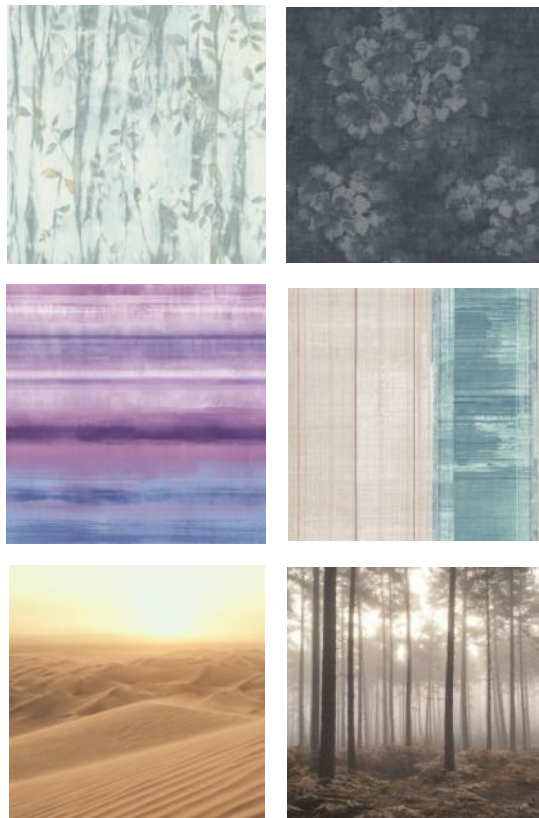

МАТЕРИАЛЫ ДЛЯ ВАШЕГО САЙТА

Дизайны