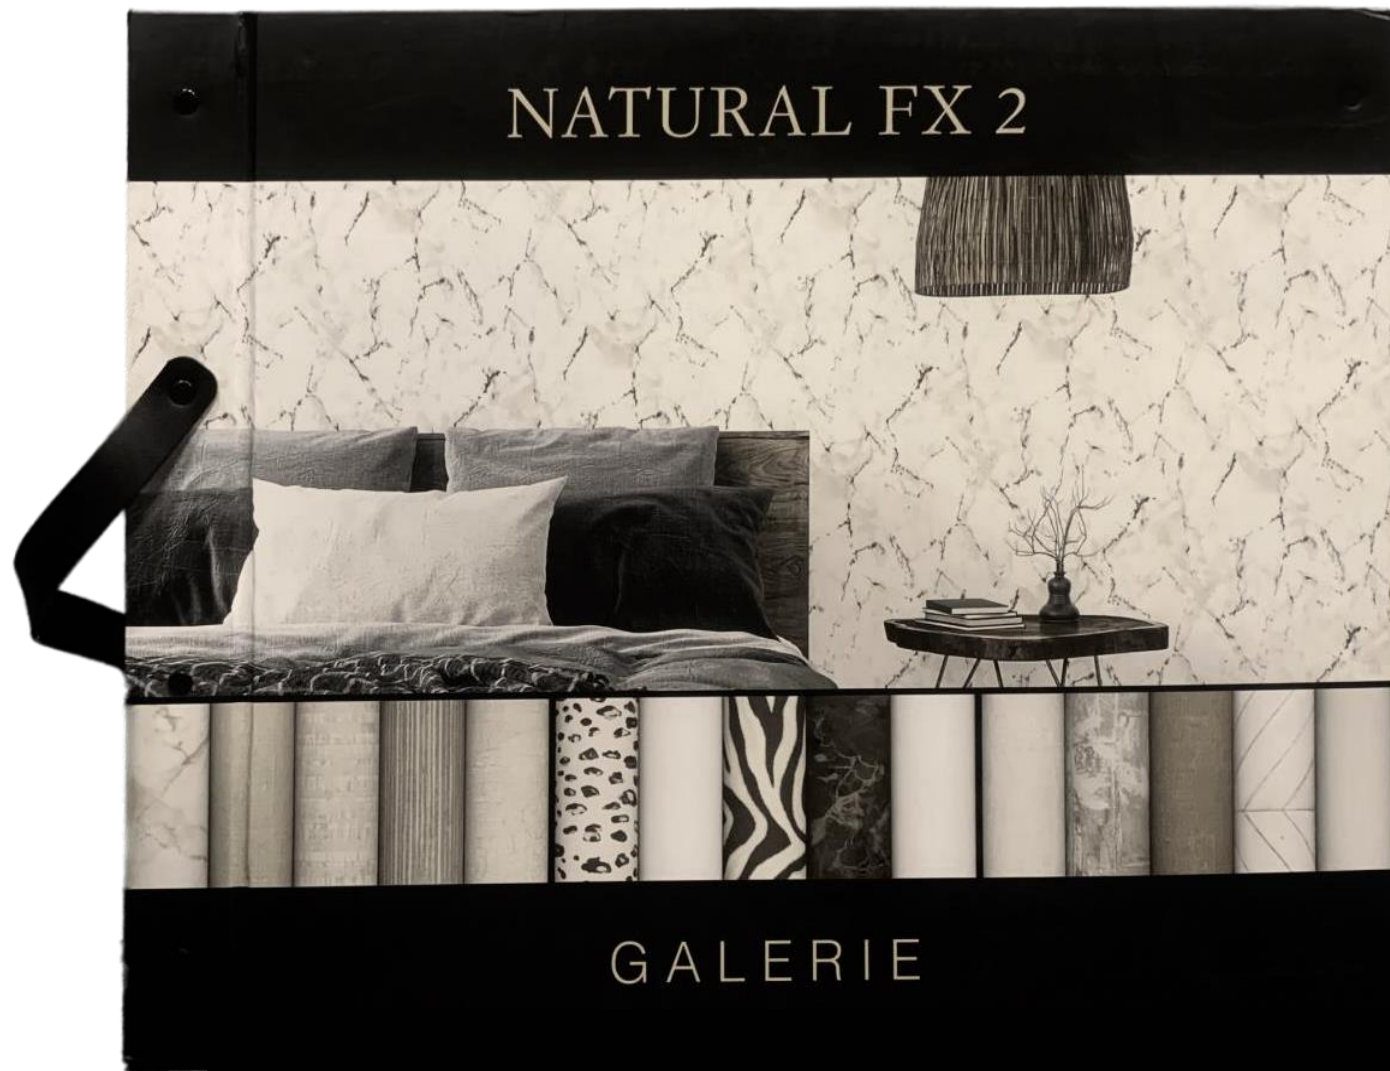

Новая коллекция обоев Natural FX 2 – это настоящая находка для любителей оригинального и стильного дизайна в интерьере.

Одним из главных преимуществ этой коллекции является ее разнообразие. В ней представлены обои с различными животными принтами, такими как зебра, крокодил и леопард.

Кроме того, обои из этой коллекции имеют разнообразные природные текстуры, они добавляют свою уникальную атмосферу, которая придаст помещению особую эстетику.