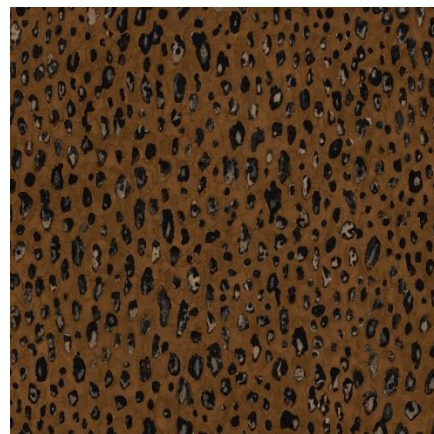

G67756

G67754

G67757

Обои с имитацией мраморного камня представляют собой роскошный и изысканный дизайн, который придает интерьеру элегантность. Принт под мраморный камень придаёт вашему дому роскошный и стильный вид, создавая атмосферу изысканности и элегантности.

G67758

G67759

G67760

G67761

G67762

Обои с принтом под леопарда придадут вашему дому смелый и модный вид, создавая атмосферу экзотики и стиля. Они являются уникальным и особенным элементом декора, который добавит элегантности и привлекательности в любое помещение.