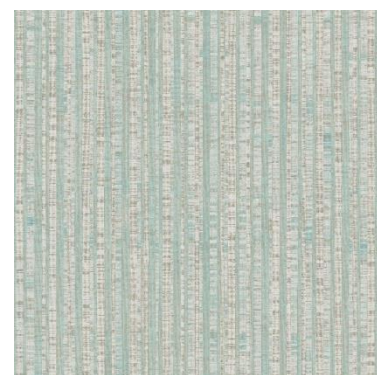

G67756

Обои с эффектом плетения в натуральных цветах придадут вашему дому уютный и стильный вид, создавая атмосферу природы и естественности. Они являются уникальным и особенным элементом декора, который добавит теплоты и привлекательности в любое помещение.