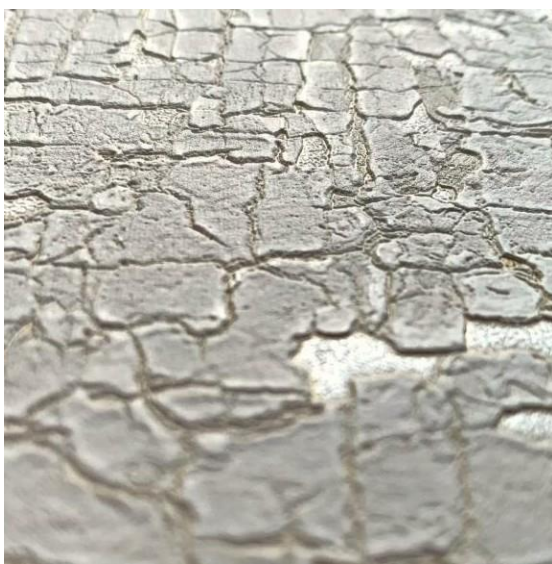

NATURAL FX 2

GALERIE

Новая коллекция обоев Natural FX 2 – это настоящая находка для любителей оригинального и стильного дизайна в интерьере.

Одним из главных преимуществ этой коллекции является ее разнообразие. В ней представлены обои с различными животными принтами, такими как зебра, крокодил и леопард.

Обои с мелким рисунком под кожу рептилии считаются очень стильным и модным выбором для интерьера. Эти обои имитируют текстуру рептильской кожи, создавая ощущение натуральности и изящности.

G45427

G67434

G67435

G67436

G67437

G67440

Рисунок обоев представляет собой мелкие и регулярные полосы, напоминающие структуру и узоры льняной ткани. Оттенки натуральные и универсальные, каждый из них ассоциируется с природой. Дизайн обоев с имитацией льняной ткани идеально сочетается с различными стилями декора, от классического до современного.