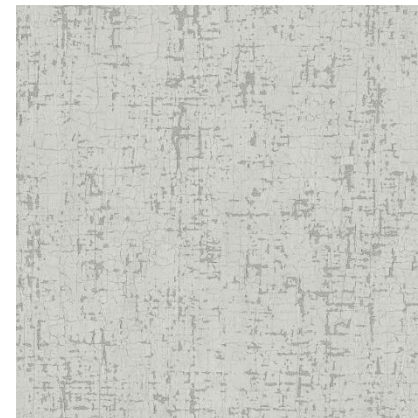

Независимо от выбранного оттенка и эффекта, обои с эффектом сухой потрескавшейся текстуры будут прекрасно сочетаться с различными стилями интерьера. Они особенно хорошо подходят для минималистического и индустриального стилей, добавляя им дополнительную глубину и характер.

G67750