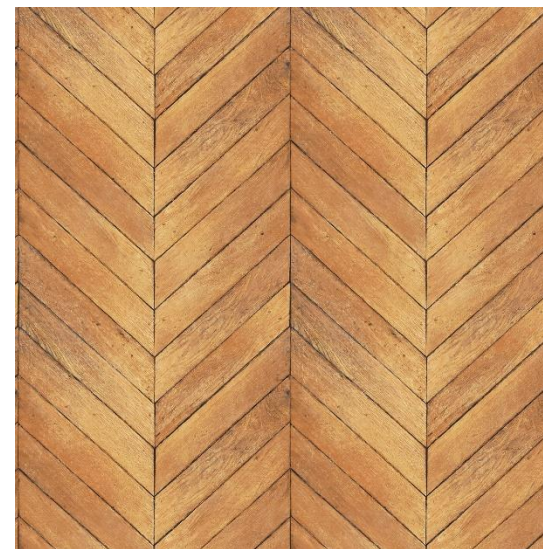

G67818

G67816

Эти обои имеют реалистичный и живой рисунок, который повторяет текстуру и оттенки кирпичной стены, создавая эффект иллюзии настоящего кирпичного фона.

G67989

Дизайн обоев с имитацией деревянной кладки сочетается с различными стилями декора, от скандинавского до рустик.

Оттенки дерева могут варьироваться от светлых до темных, позволяя подобрать обои под любой стиль интерьера

G67996

G67998

G68000

G68001

ДИЗАЙНЫ

РУМШОТЫ