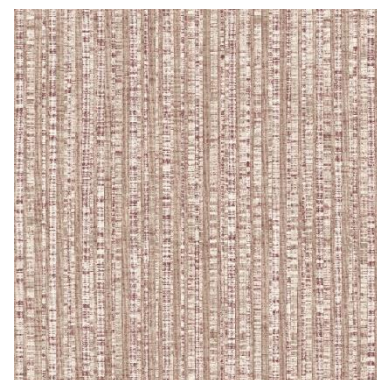

G67752

G67755

G67753

G67756

G67754

G67757

Обои с эффектом плетения в натуральных цветах придадут вашему дому уютный и стильный вид, создавая атмосферу природы и естественности. Они являются уникальным и особенным элементом декора, который добавит теплоты и привлекательности в любое помещение.