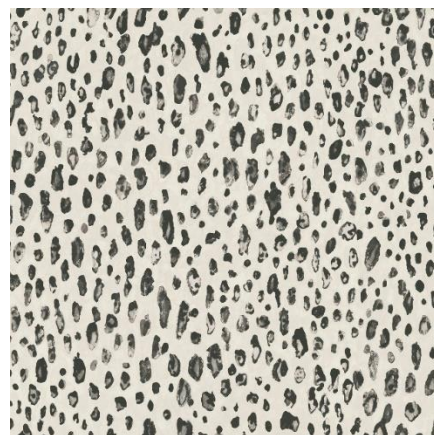

G67758

G67759

G67760

G67761

G67762

Обои с принтом под леопарда придадут вашему дому смелый и модный вид, создавая атмосферу экзотики и стиля. Они являются уникальным и особенным элементом декора, который добавит элегантности и привлекательности в любое помещение.