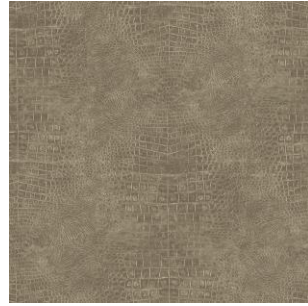

Обои с имитацией кожи крокодила имеют уникальный текстурный рисунок, который повторяет натуральную кожу. В коллекции имеется широкая вариативность цветов, что позволяет создавать уникальный и роскошный интерьер.

G65703