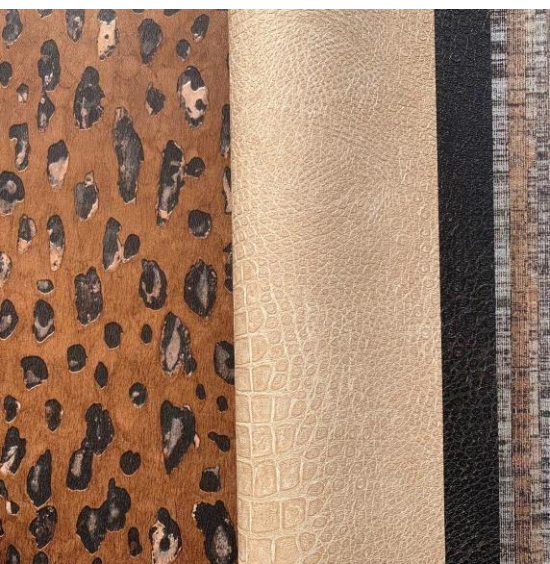

NATURAL FX 2

GALERIE

Новая коллекция обоев Natural FX 2 – это настоящая находка для любителей оригинального и стильного дизайна в интерьере.

Одним из главных преимуществ этой коллекции является ее разнообразие. В ней представлены обои с различными животными принтами, такими как зебра, крокодил и леопард.

Обои с мелким рисунком под кожу рептилии считаются очень стильным и модным выбором для интерьера. Эти обои имитируют текстуру рептильской кожи, создавая ощущение натуральности и изящности.

G45427

G67434

G67491

Обои с имитацией кожи крокодила имеют уникальный текстурный рисунок, который повторяет натуральную кожу. В коллекции имеется широкая вариативность цветов, что позволяет создавать уникальный и роскошный интерьер.

Оттенки дерева могут варьироваться от светлых до темных, позволяя подобрать обои под любой стиль интерьера

G67996

G67998

G68000

G68001

ДИЗАЙНЫ

РУМШОТЫ