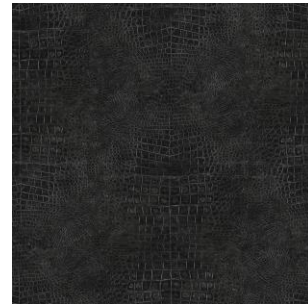

G67491

Обои с имитацией кожи крокодила имеют уникальный текстурный рисунок, который повторяет натуральную кожу. В коллекции имеется широкая вариативность цветов, что позволяет создавать уникальный и роскошный интерьер.

G67509

G67510

G67511

Независимо от выбранного оттенка и эффекта, обои с эффектом сухой потрескавшейся текстуры будут прекрасно сочетаться с различными стилями интерьера. Они особенно хорошо подходят для минималистического и индустриального стилей, добавляя им дополнительную глубину и характер.