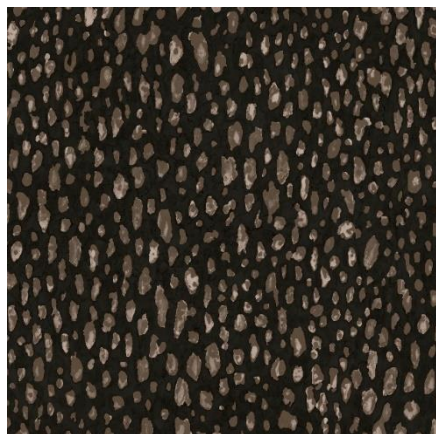

G67759

Обои с принтом под леопарда придадут вашему дому смелый и модный вид, создавая атмосферу экзотики и стиля. Они являются уникальным и особенным элементом декора, который добавит элегантности и привлекательности в любое помещение.