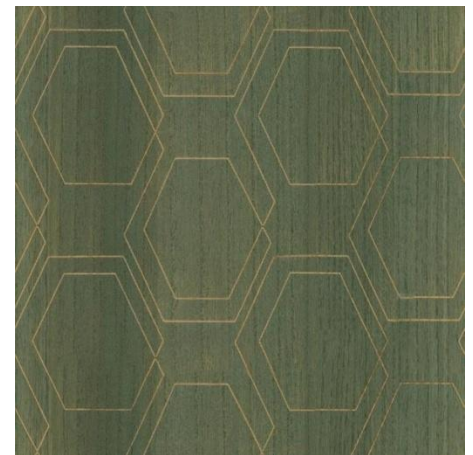

## Yate Wallpaper

**Артикул** AM-2501, AM-2502, AM-2503, AM-2504

**Материал** 100% бамбук

**Размер** 0,90\* 5,50

**Артикул** AM-2528, AM-2529, AM-2530

**Материал** 100% шпон

**Размер** 0,91\* 5,50

# Yate Wallpaper

**Артикул** AM-2505, AM-2506, AM-2507, AM-2508

**Материал** 100% PU

**Размер** 0,91\* 5,50

## Yate Wallpaper

**Артикул** AM-2531, AM-2532, AM-2533, AM-2534

**Материал** 100% шпон

**Размер** 0,91\* 5,50

**Артикул** AM-2522, AM-2523, AM-2524

**Материал** 100% шпон

**Размер** 0,91\* 5,50

# Yate Wallpaper

**Артикул** AM-2519, AM-2520, AM-2521

**Материал** 100% шпон

**Размер** 0,91\* 5,50

**Артикул** AM-2538, AM-2539, AM-2540

**Материал** 100% шпон

**Размер** 0,91\* 5,50

**Артикул** AM-2513, AM-2514, AM-2515