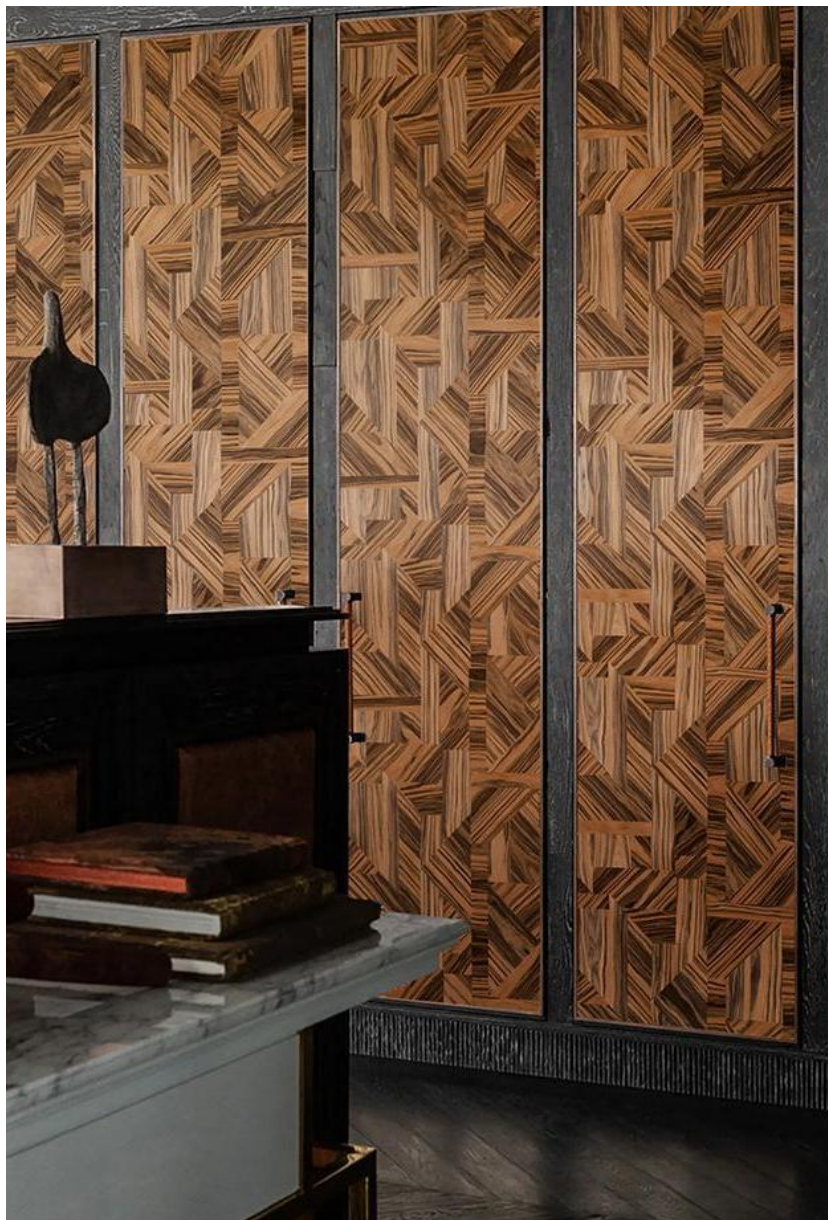

Yate Wallpaper

Артикул AM-2519, AM-2520, AM-2521

Материал 100% шпон

Размер 0,91* 5,50