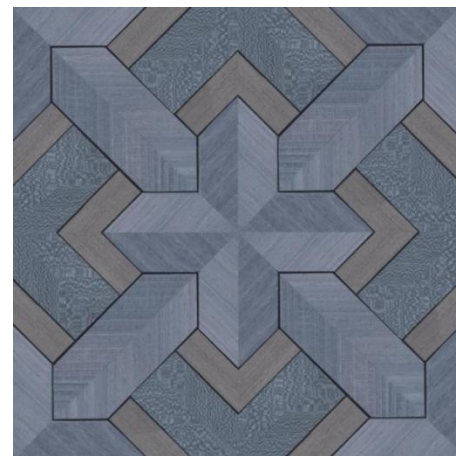

## Yate Wallpaper

**Артикул** AM-2501, AM-2502, AM-2503, AM-2504

**Материал** 100% бамбук

**Размер** 0,90\* 5,50

**Артикул** AM-2528, AM-2529, AM-2530

**Материал** 100% шпон

**Размер** 0,91\* 5,50

# Yate Wallpaper

**Артикул** AM-2505, AM-2506, AM-2507, AM-2508

**Материал** 100% PU

**Размер** 0,91\* 5,50

## Yate Wallpaper

**Артикул** AM-2531, AM-2532, AM-2533, AM-2534

**Материал** 100% шпон

**Размер** 0,91\* 5,50

**Артикул** AM-2522, AM-2523, AM-2524

**Материал** 100% шпон

**Размер** 0,91\* 5,50