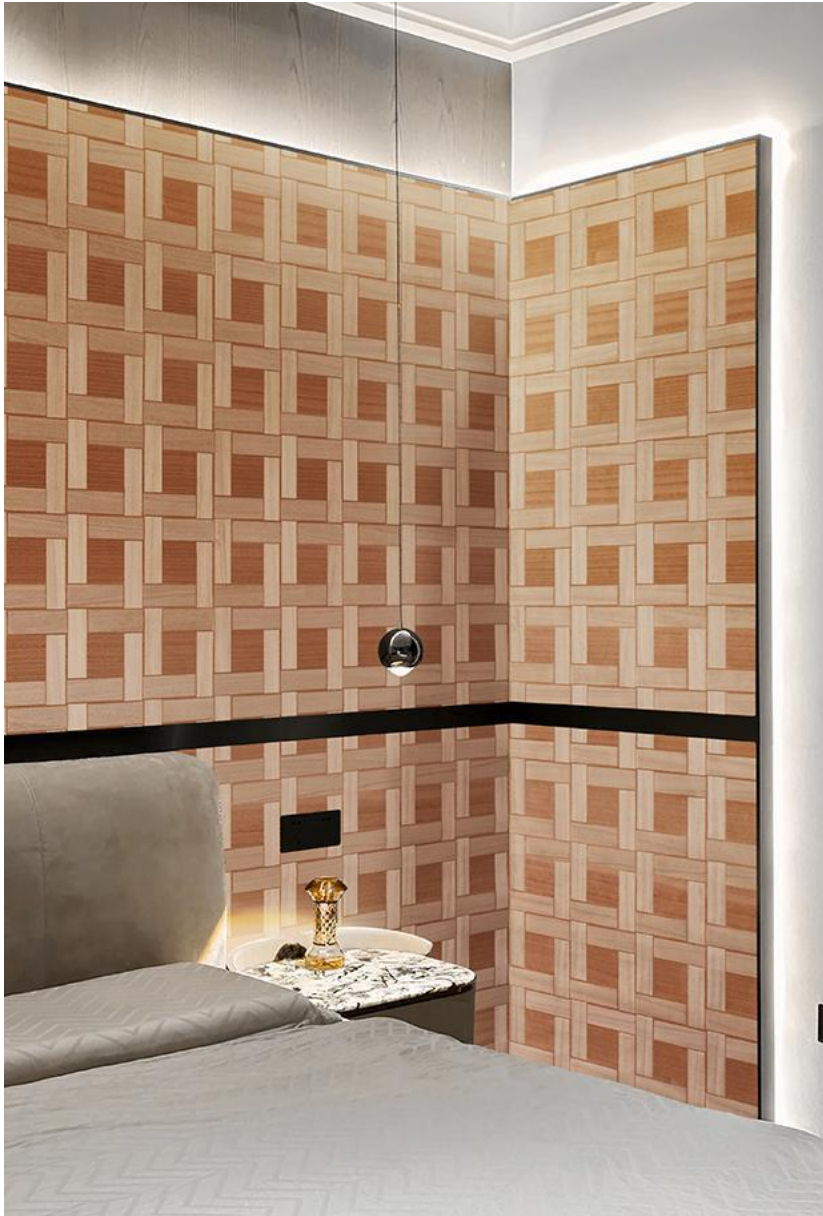

# Yate Wallpaper

**Артикул** AM-2519, AM-2520, AM-2521

**Материал** 100% шпон

**Размер** 0,91\* 5,50

**Артикул** AM-2538, AM-2539, AM-2540

**Материал** 100% шпон

**Размер** 0,91\* 5,50

**Артикул** AM-2513, AM-2514, AM-2515