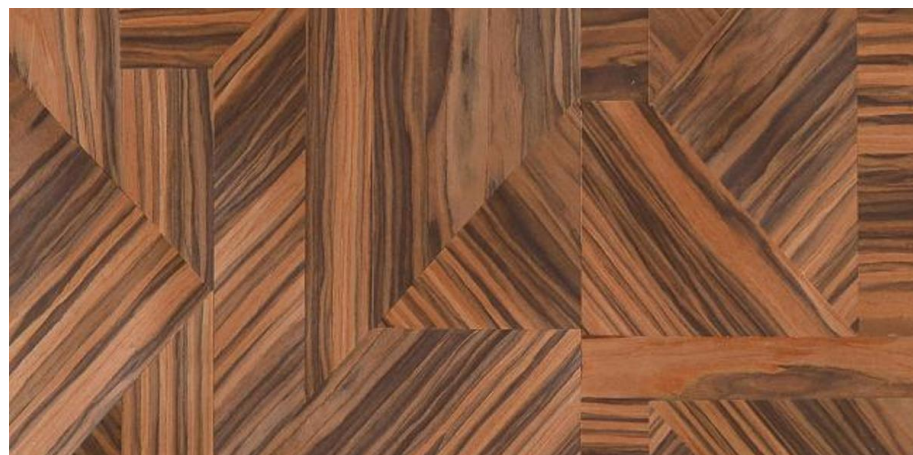

## Yate Wallpaper

**Артикул** AM-2531, AM-2532, AM-2533, AM-2534

**Материал** 100% шпон

**Размер** 0,91\* 5,50

**Артикул** AM-2522, AM-2523, AM-2524

**Материал** 100% шпон

**Размер** 0,91\* 5,50

# Yate Wallpaper

**Артикул** AM-2519, AM-2520, AM-2521

**Материал** 100% шпон

**Размер** 0,91\* 5,50

**Артикул** AM-2538, AM-2539, AM-2540

**Материал** 100% шпон

**Размер** 0,91\* 5,50

**Артикул** AM-2513, AM-2514, AM-2515