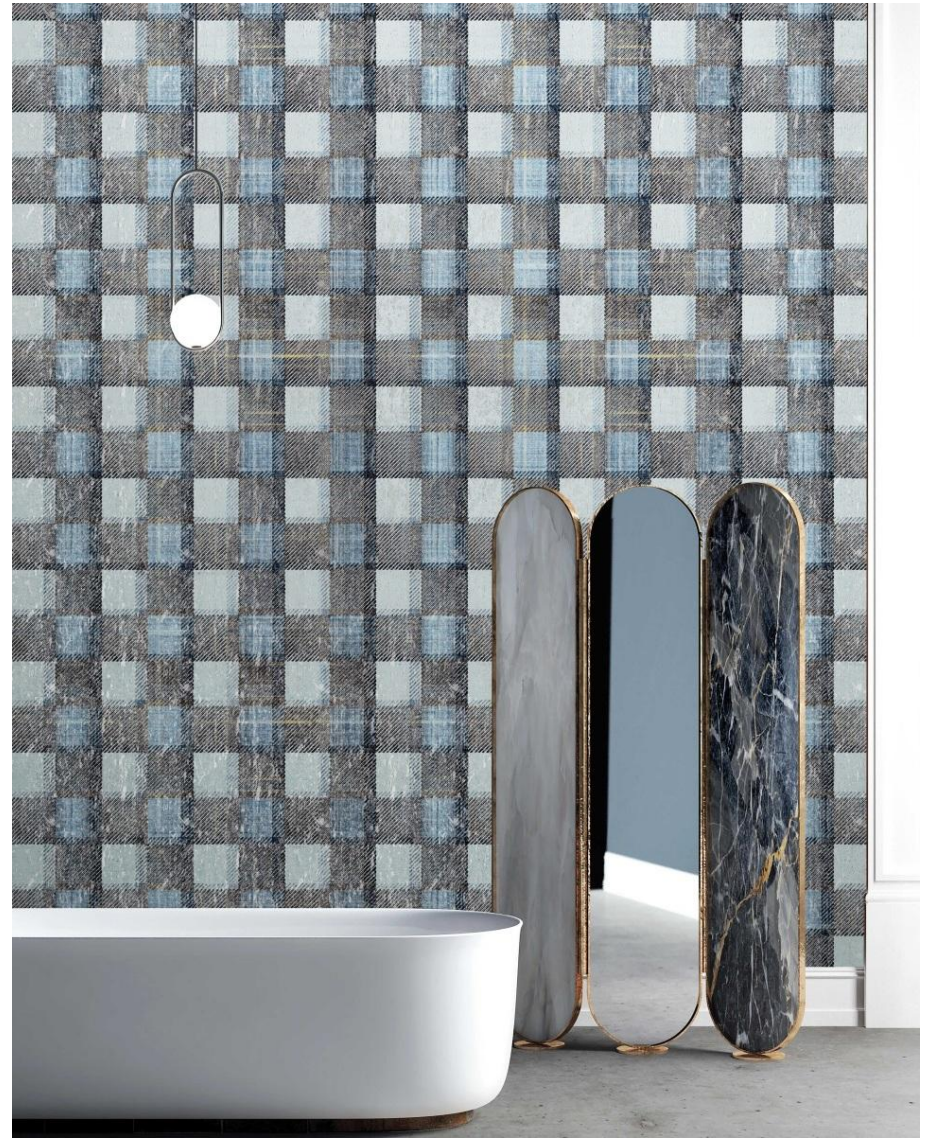

Размер 0,91*3,00м

Yate Wallpaper. Florence

Артикул FL23020 - FL23023

Материал пробка

Размер 0,91*3,00м

Yate Wallpaper. Florence

Артикул FL23020 - FL23023

Материал пробка