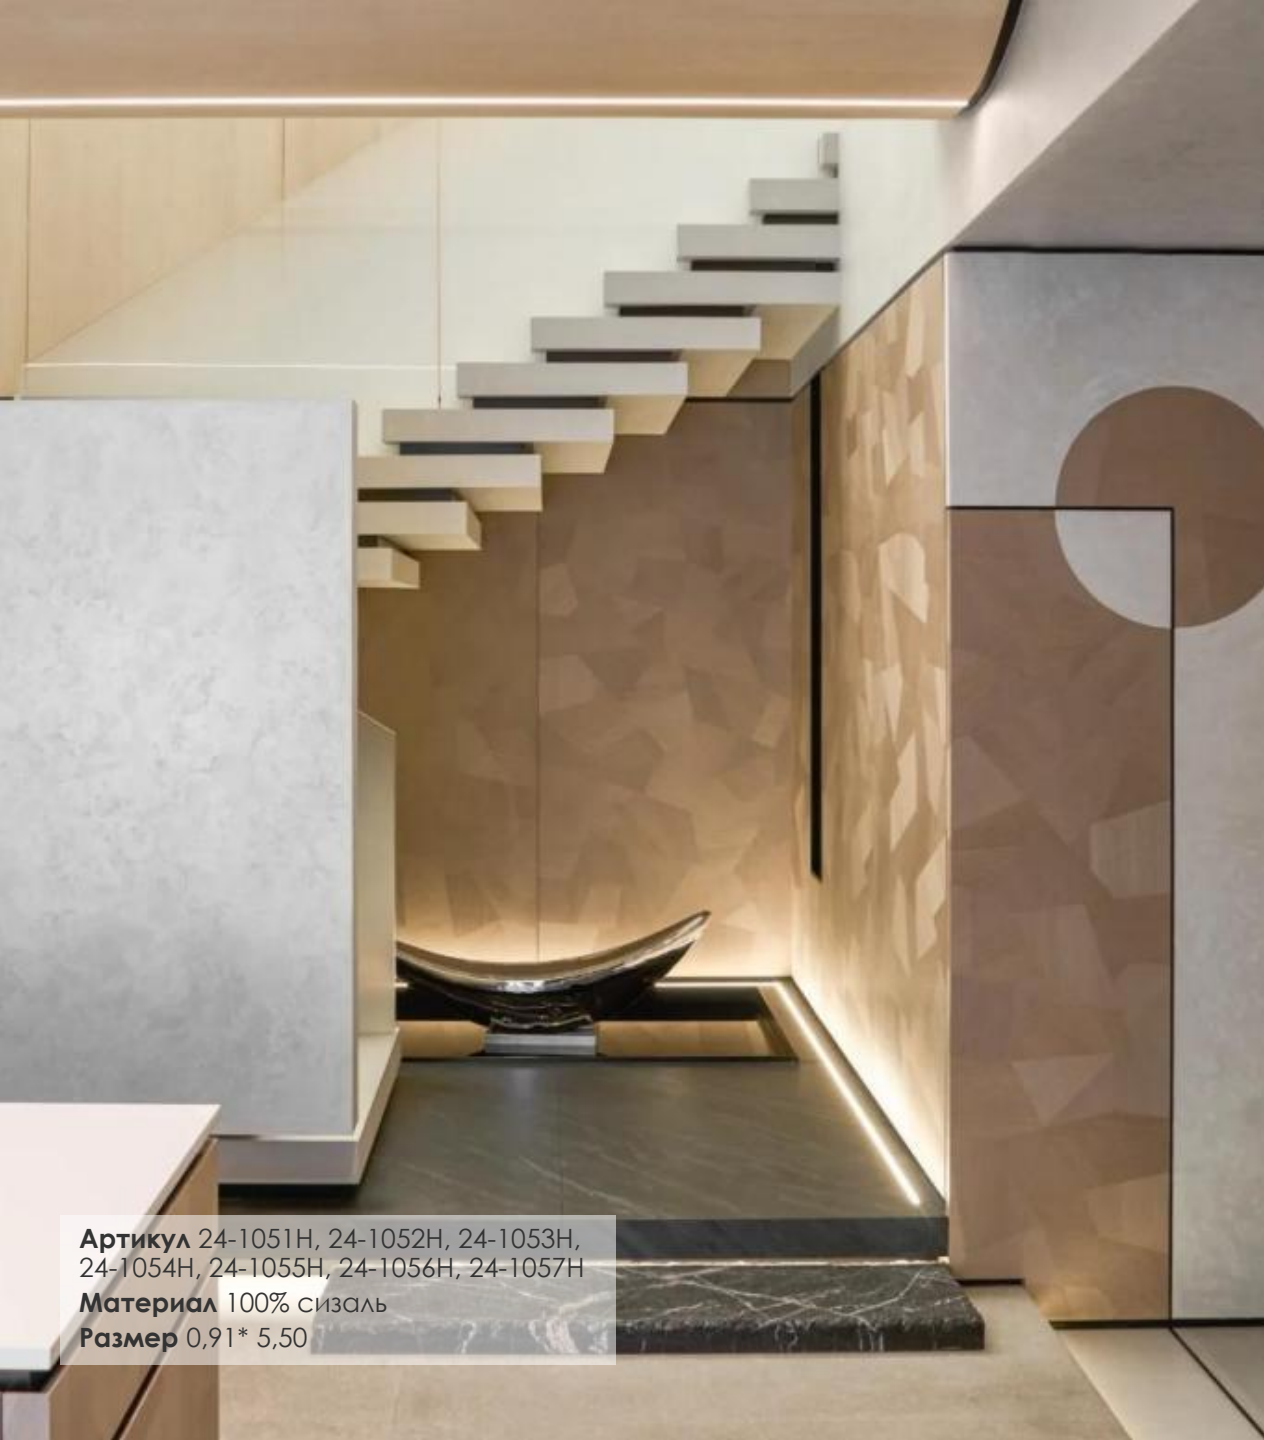

Материал 100% сизаль

Размер 0,91* 5,50

Yate Wallpaper

Артикул 24-1045G, 24-1046G, 24-1047G,
24-1048G, 24-1049G, 24-1050G

Материал 100% шпон

Размер 0,91* 5,50

Yate Wallpaper

Артикул 24-1051Н, 24-1052Н, 24-1053Н,
24-1054Н, 24-1055Н, 24-1056Н, 24-1057Н