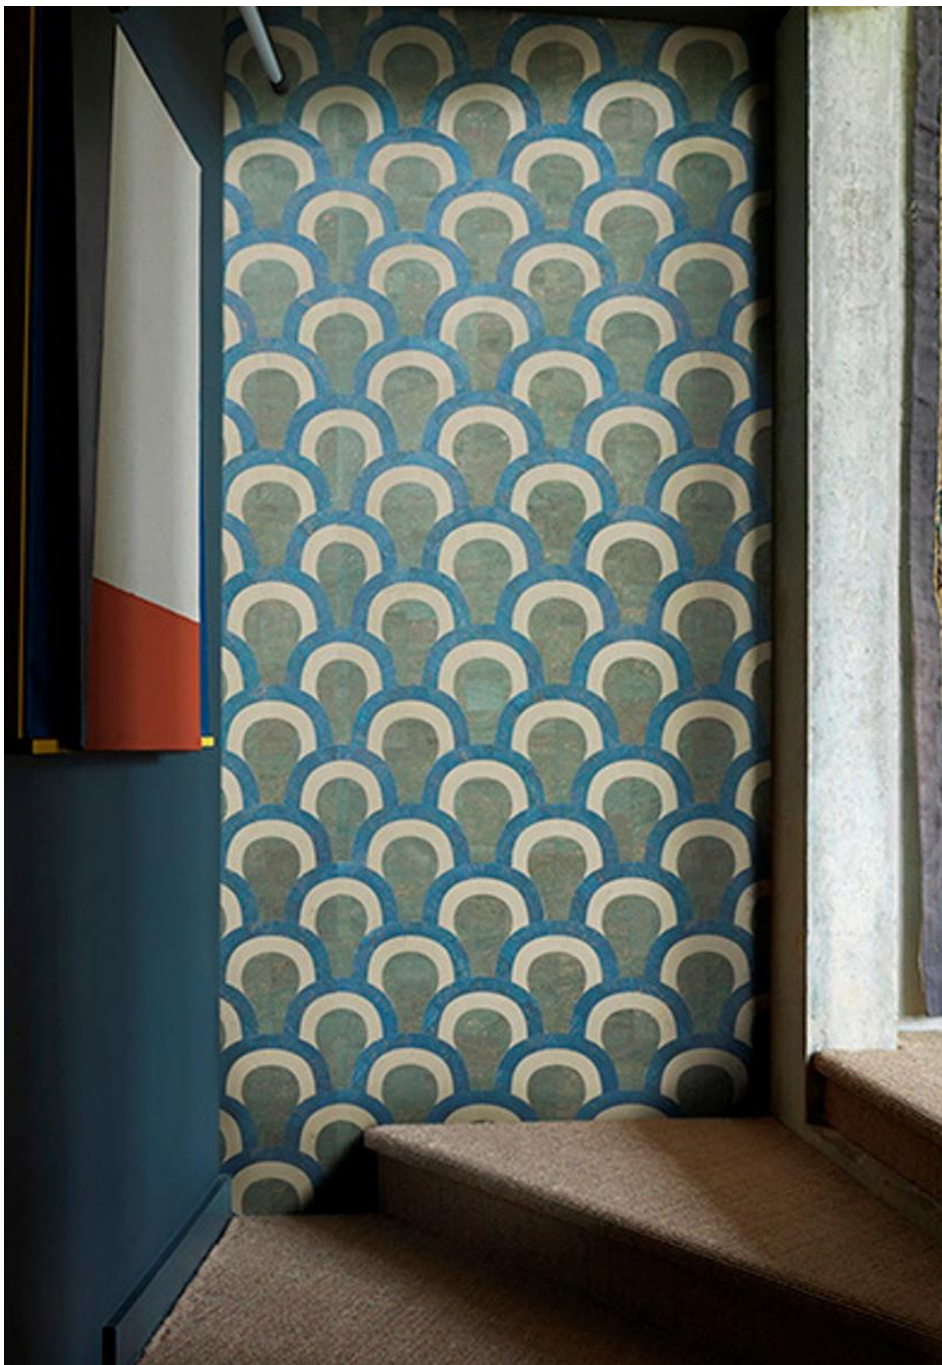

Артикул 22-2001 - 22-2005

Материал 70% лист банана 30% шпон

Размер 0,91*5,5

BHP Wallpaper

Артикул 22-2006 - 22-2013

Материал 100% шпон

Размер 0,91*5,5

Артикул 22-2015 - 22-2018
Материал 100% пробка
Размер 0,91*5,5

BHP Wallpaper

Артикул 22-2019 - 22-2027

Материал 100% пробка

Размер 0,91*5,5

BHP Wallpaper

Артикул 22-2028 - 22-2040
Материал 100% пробка
Размер 0,91*5,5

BHP Wallpaper

Артикул 22-2041 - 22-2058

Материал 100% пробка

Размер 0,91*5,5

BHP Wallpaper

Артикул 22-2059 - 22-2066

Материал 97% лист лотоса 3% полиэстер

Размер 0,91*5,5

BHP Wallpaper

Артикул 22-2067 - 22-2075

Материал 97% лист лотоса 3% полиэстер

Размер 0,91*5,5

BHP Wallpaper

Артикул 22-2076 - 22-2084

Материал 95% лист банана 5% хлопок

Размер 0,91*5,5

Артикул 22-2085 - 22-2089

Материал 100% Вермикулит