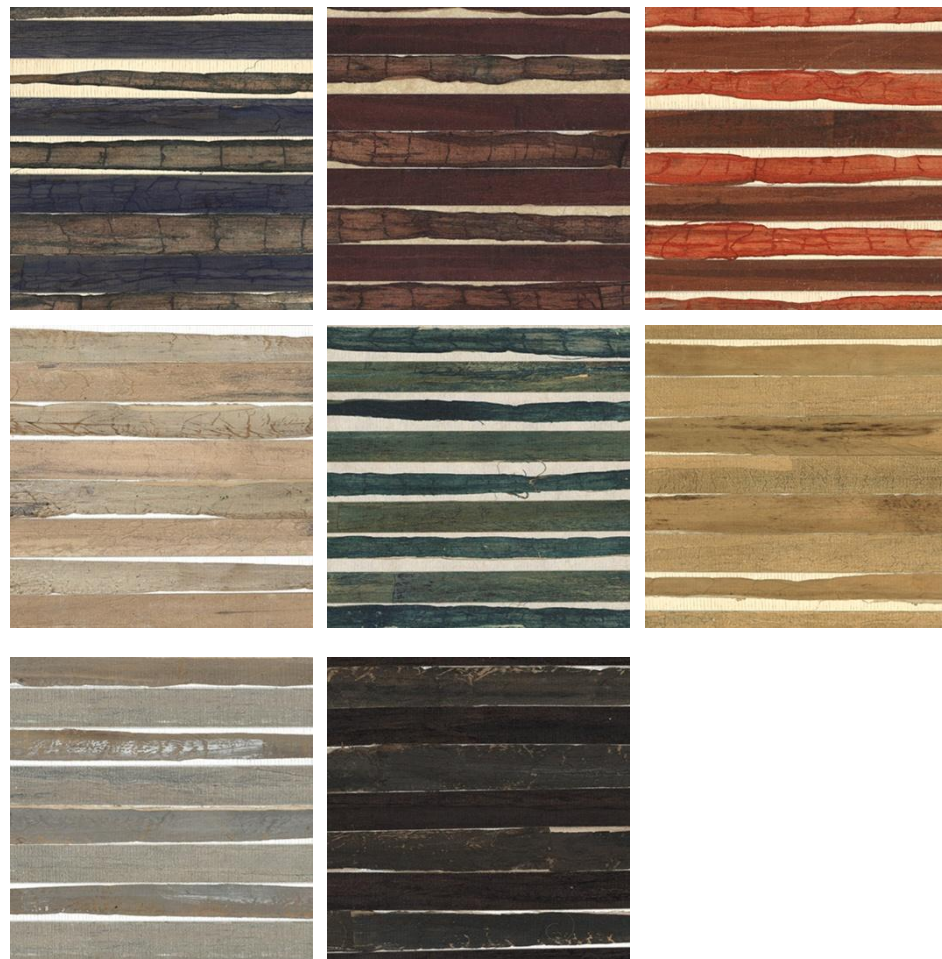

Артикул 22-2001 - 22-2005

Материал 70% лист банана 30% шпон

Размер 0,91*5,5

BHP Wallpaper

Артикул 22-2006 - 22-2013

Материал 100% шпон

Размер 0,91*5,5

Артикул 22-2015 - 22-2018
Материал 100% пробка
Размер 0,91*5,5

BHP Wallpaper

Артикул 22-2019 - 22-2027

Материал 100% пробка

Размер 0,91*5,5

BHP Wallpaper

Артикул 22-2028 - 22-2040
Материал 100% пробка
Размер 0,91*5,5

BHP Wallpaper

Артикул 22-2041 - 22-2058

Материал 100% пробка

Размер 0,91*5,5

BHP Wallpaper

Артикул 22-2059 - 22-2066

Материал 97% лист лотоса 3% полиэстер

Размер 0,91*5,5

BHP Wallpaper

Артикул 22-2067 - 22-2075

Материал 97% лист лотоса 3% полиэстер

Размер 0,91*5,5

BHP Wallpaper

Артикул 22-2076 - 22-2084

Материал 95% лист банана 5% хлопок

Размер 0,91*5,5

Артикул 22-2085 - 22-2089

Материал 100% Вермикулит