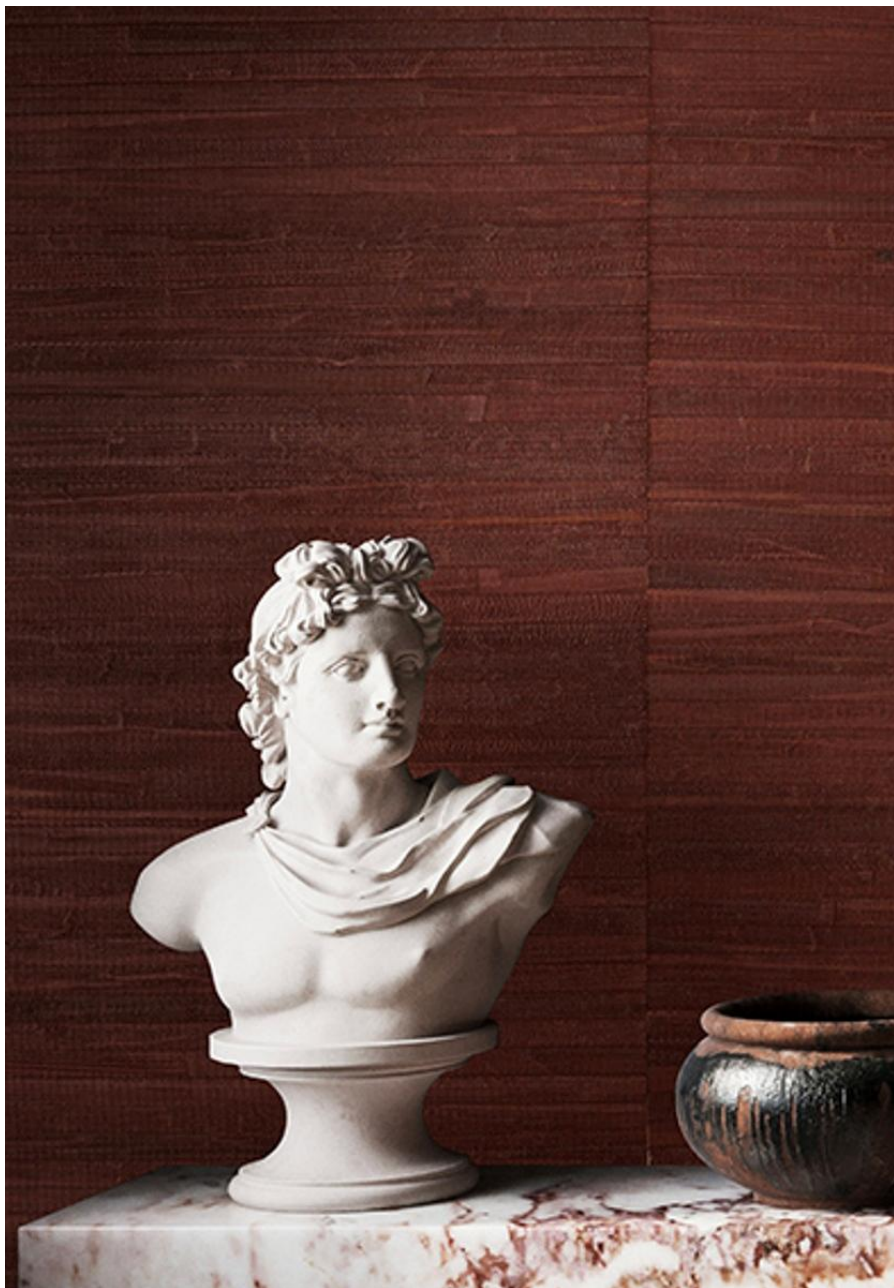

BHP Wallpaper

Артикул 22-2076 - 22-2084

Материал 95% лист банана 5% хлопок

Размер 0,91*5,5