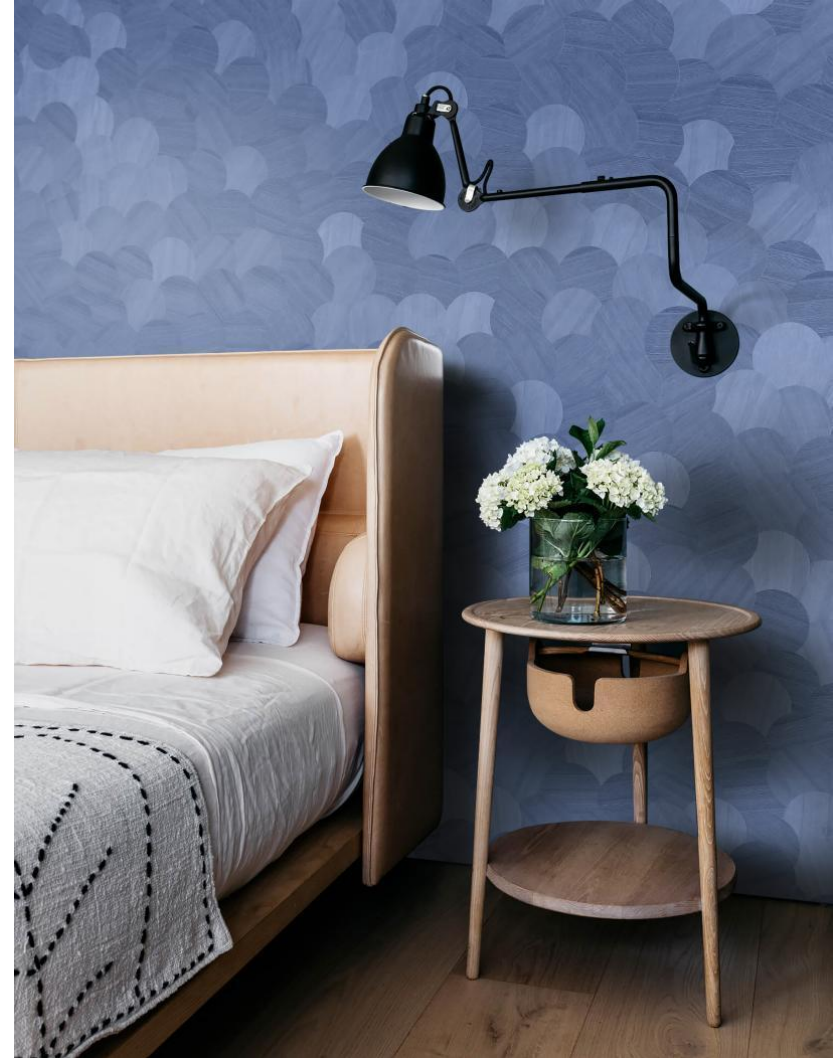

Yate Wallpaper. Light Wood Whisperer

Артикул LW282219 - LW282223

Материал шпон

Размер 0,91*5,50м

Yate Wallpaper. Light Wood Whisperer

Артикул LW282219 - LW282223

Материал шпон

Размер 0,91*5,50м