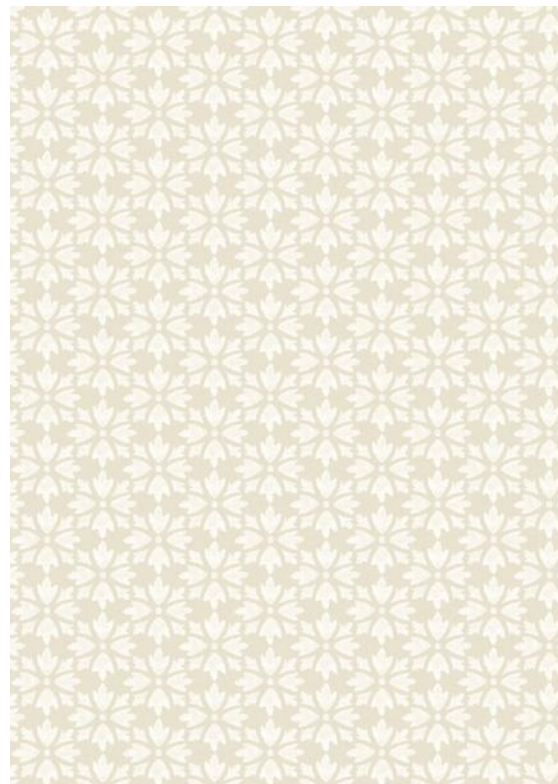

Переплетающиеся ветви с пышными цветами и нежными плодами выполнены в мягкой акварельной манере, которая придает дизайну легкость и изысканность.

Основа: флизелин
Размер рулона: 0,52 x 10,0 м.

PHLOX

Изящные цветочные мотивы, напоминающие отпечатки цветущей сакуры, создают гармоничный ритмичный рисунок на фоне с эффектом натурального текстиля.

Основа: флизелин
Размер рулона: 0,52 x 10,0 м.

MANDEVILLA

Классическая полоска получает новое звучание благодаря декоративной ленте с тонкими растительными мотивами, добавляющими дизайну глубину и характер.

Основа: флизелин
Размер рулона: 0,52 x 10,0 м.

ADAVU

Крупный дамасский узор раскрывается по-новому благодаря элегантной двухцветной палитре, подчеркивающей его благородство и декоративность.

Основа: флизелин
Размер рулона: 0,52 x 10,0 м.