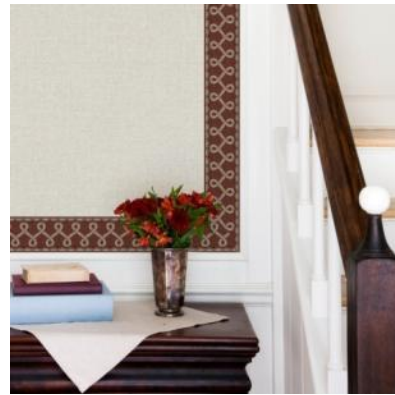

Дизайны

Румшоты