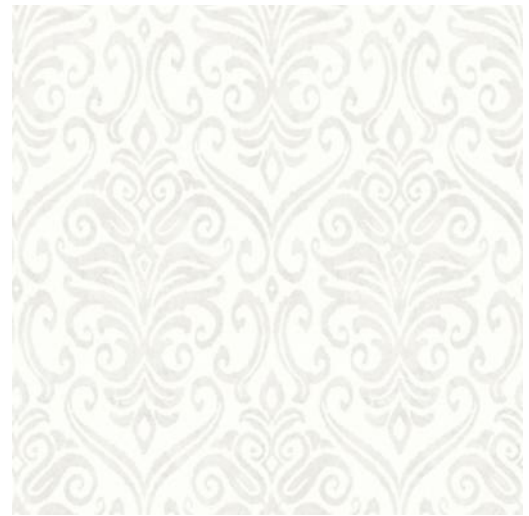

Основа: флизелин
Размер рулона: 0,52 x 10,0 м.