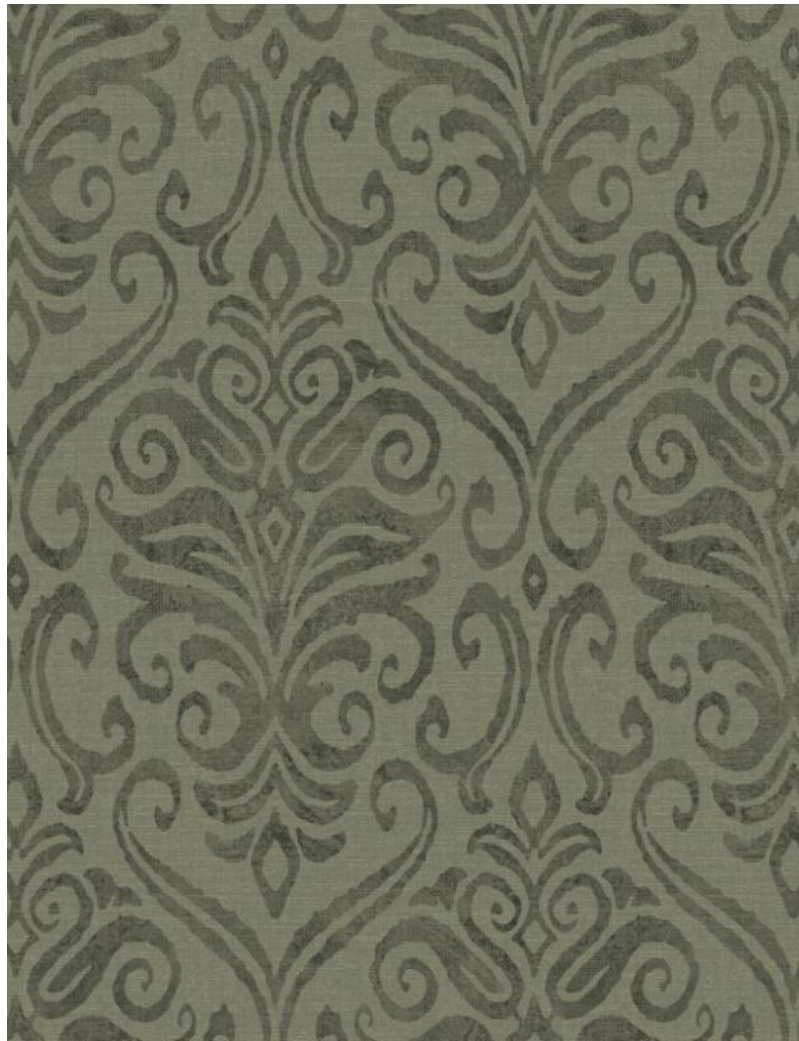

Основа: флизелин
Размер рулона: 0,52 x 10,0 м.

MANDEVILLA

Классическая полоска получает новое звучание благодаря декоративной ленте с тонкими растительными мотивами, добавляющими дизайну глубину и характер.

Основа: флизелин
Размер рулона: 0,52 x 10,0 м.

ADAVU

Крупный дамасский узор раскрывается по-новому благодаря элегантной двухцветной палитре, подчеркивающей его благородство и декоративность.

Основа: флизелин
Размер рулона: 0,52 x 10,0 м.