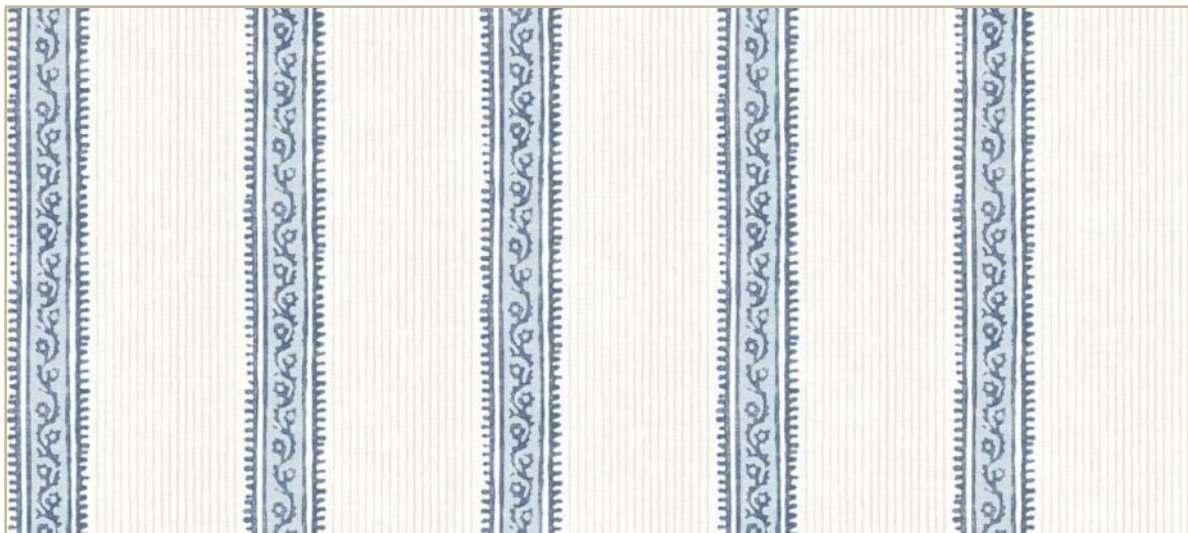

Переплетающиеся ветви с пышными цветами и нежными плодами выполнены в мягкой акварельной манере, которая придает дизайну легкость и изысканность.

Основа: флизелин
Размер рулона: 0,52 x 10,0 м.

PHLOX

Изящные цветочные мотивы, напоминающие отпечатки цветущей сакуры, создают гармоничный ритмичный рисунок на фоне с эффектом натурального текстиля.

Основа: флизелин
Размер рулона: 0,52 x 10,0 м.

MANDEVILLA

Классическая полоска получает новое звучание благодаря декоративной ленте с тонкими растительными мотивами, добавляющими дизайну глубину и характер.

Основа: флизелин
Размер рулона: 0,52 x 10,0 м.

ADAVU

Крупный дамасский узор раскрывается по-новому благодаря элегантной двухцветной палитре, подчеркивающей его благородство и декоративность.

Основа: флизелин
Размер рулона: 0,52 x 10,0 м.