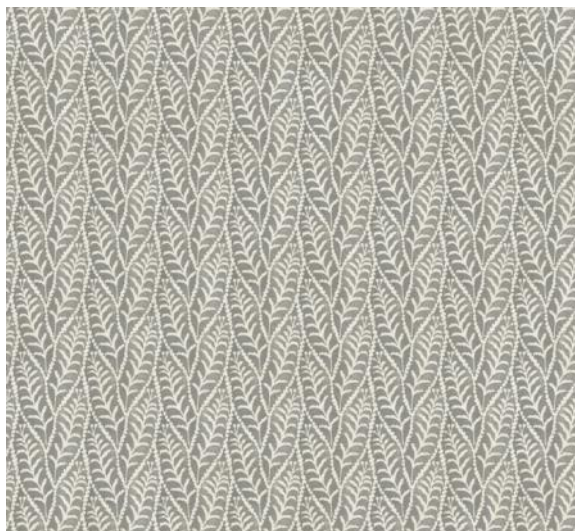

Основа: флизелин
Размер рулона: 0,52 x 10,0 м.