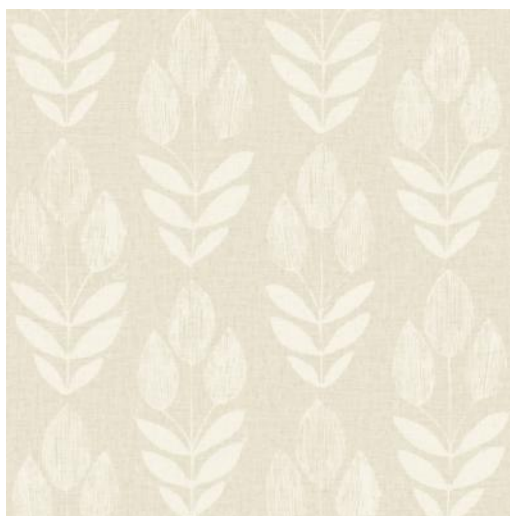

COLEUS

Тщательно прорисованные листья переплетаются между собой, образуя изящный орнамент, напоминающий плетёный декоративный шнур.

Основа: флизелин
Размер рулона: 0,52 x 10,0 м.

GARLAND

Воплощение природной элегантности: стилизованные тюльпаны расположены на фоне с эффектом льняного полотна, создавая спокойный и утончённый образ.

Основа: флизелин
Размер рулона: 0,52 x 10,0 м.

CARVED FLORAL BORDER

Декоративный бордюры с плавными цветочными завитками, обрамлёнными полосами. Идеальное решение для оформления акцентных зон и создания выразительных интерьерных деталей.