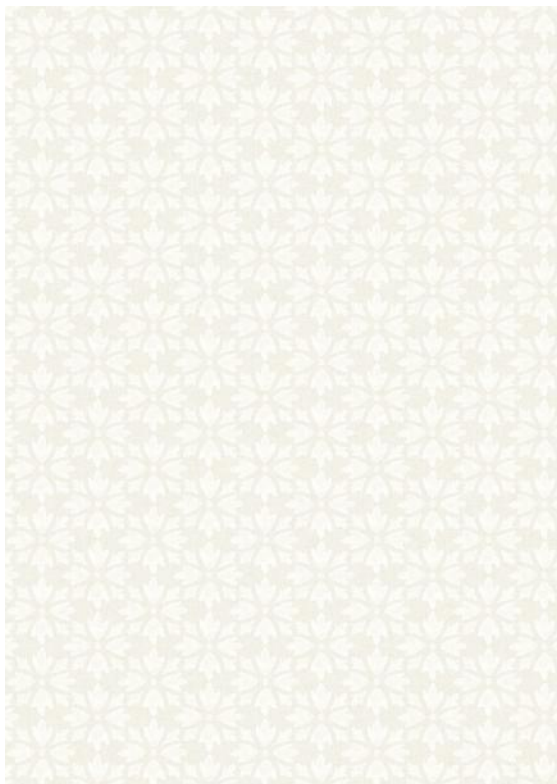

Переплетающиеся ветви с пышными цветами и нежными плодами выполнены в мягкой акварельной манере, которая придает дизайну легкость и изысканность.

Основа: флизелин
Размер рулона: 0,52 x 10,0 м.

PHLOX

Изящные цветочные мотивы, напоминающие отпечатки цветущей сакуры, создают гармоничный ритмичный рисунок на фоне с эффектом натурального текстиля.

Основа: флизелин
Размер рулона: 0,52 x 10,0 м.

MANDEVILLA

Классическая полоска получает новое звучание благодаря декоративной ленте с тонкими растительными мотивами, добавляющими дизайну глубину и характер.