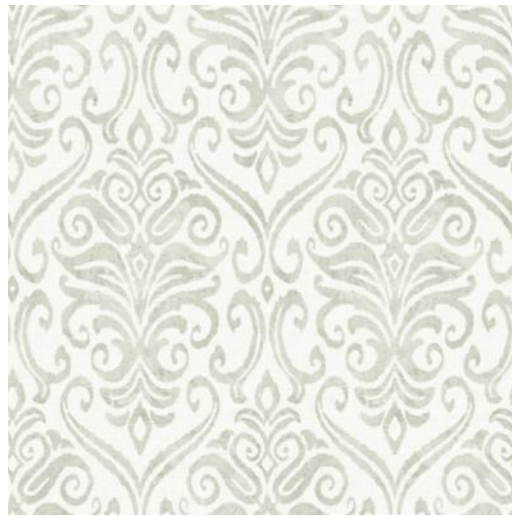

Основа: флизелин
Размер рулона: 0,52 x 10,0 м.

MANDEVILLA

Классическая полоска получает новое звучание благодаря декоративной ленте с тонкими растительными мотивами, добавляющими дизайну глубину и характер.

Основа: флизелин
Размер рулона: 0,52 x 10,0 м.

ADAVU

Крупный дамасский узор раскрывается по-новому благодаря элегантной двухцветной палитре, подчеркивающей его благородство и декоративность.

Основа: флизелин
Размер рулона: 0,52 x 10,0 м.