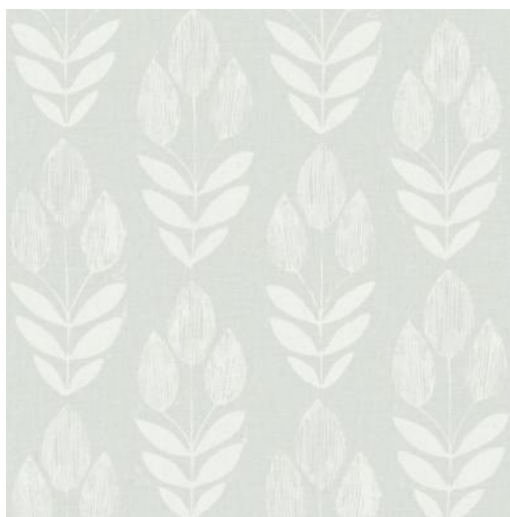

COLEUS

Тщательно прорисованные листья переплетаются между собой, образуя изящный орнамент, напоминающий плетёный декоративный шнур.

Основа: флизелин
Размер рулона: 0,52 x 10,0 м.

GARLAND

Воплощение природной элегантности: стилизованные тюльпаны расположены на фоне с эффектом льняного полотна, создавая спокойный и утончённый образ.