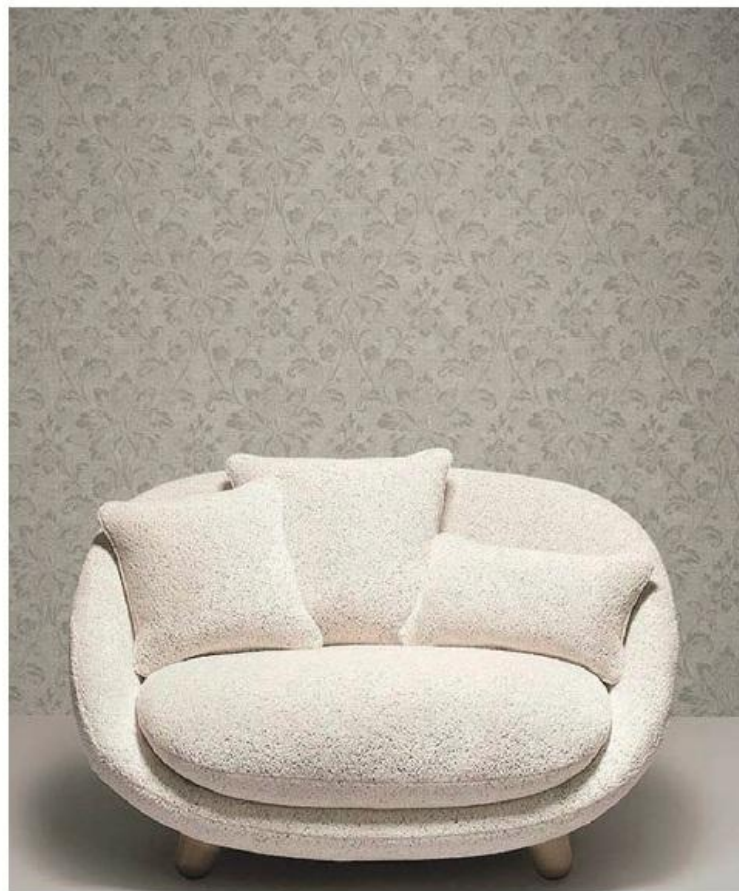

An interior scene featuring a wall with dark green floral wallpaper. A white sofa with a patterned pillow is visible in the lower left. A small round table with a glass and a book sits in front of the sofa. A lamp is visible in the upper left corner. A grey textured banner is overlaid on the right side of the image.

EVOLUTION 2

Откройте для себя новую коллекцию текстильных обоев, которая сочетает в себе элегантность и современный стиль. Коллекция EVOLUTION представляет широкий выбор текстурных однотонных обоев, которые придадут вашему интерьеру утонченность и изысканность. А также яркие и сложные рельефные дизайны, которые добавляют в ваш дом неповторимый характер и уют. Погрузитесь в мир красок и текстур коллекцией текстильных обоев и создайте уникальный дизайн вашего пространства