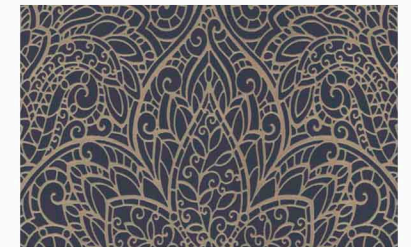

Основа: флизелин

Размер рулона: 52,8 см x 10 м = 5,2 м²

Металлизированный эффект: DT5012, DT5011, DT4011, DT4010, DT4008, DT5013

DT5012

DT5011

DT4011

DT4010

DT4008