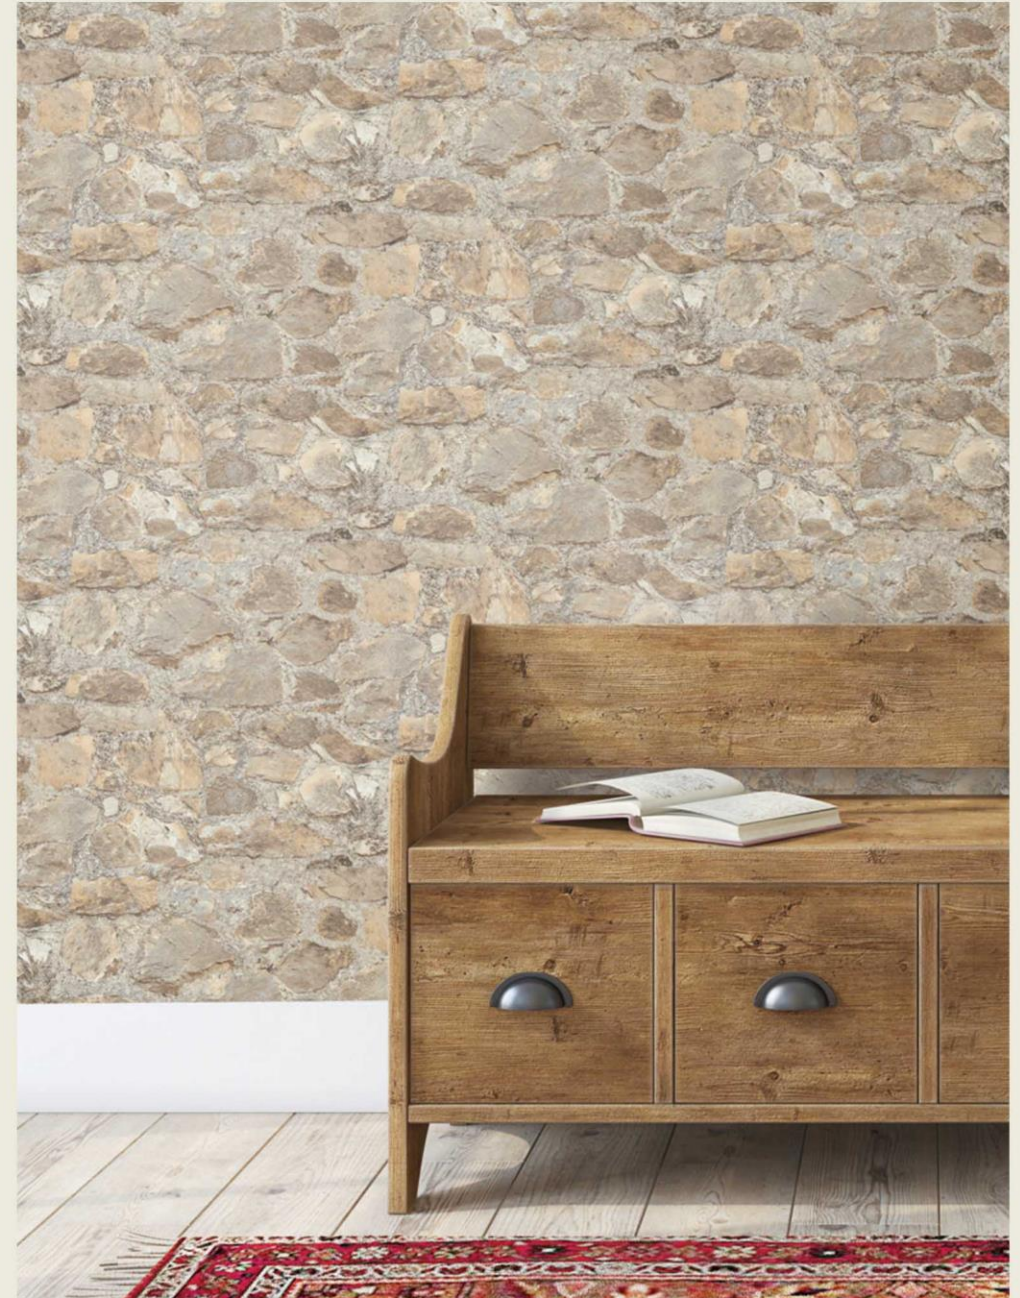

Field Stone

Дизайн вдохновлен природной формой и естественными оттенками строительного камня, которым традиционно облицовывали фасады домов на побережье, чтобы сохранить прохладу внутри дома.

Основа: Размеры:
Флизелин 52,83 см X 10,м