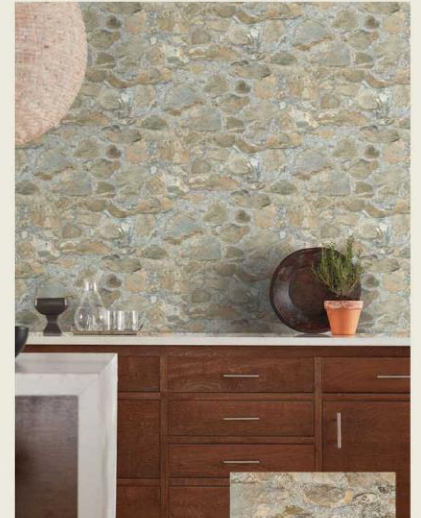

PA130904LW