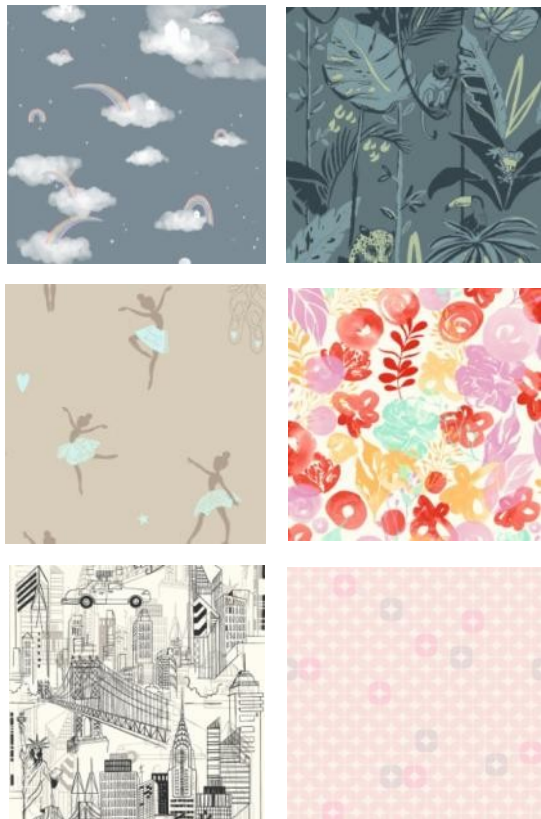

МАТЕРИАЛЫ ДЛЯ ВАШЕГО САЙТА

Дизайны