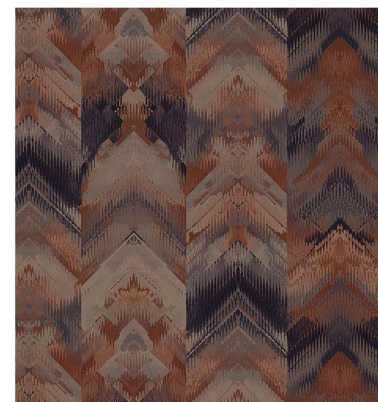

Полотна выполнены с безупречным вкусом, в производстве которых используются исключительно экологические материалы.

BLOOM

1906-130-01
Bloom Sapphire

1906-130-02
Bloom Magenta

- Design: BLOOM SAPPHIRE
- Pattern No: 1906-130-01
- Roll Size: 52cm x 12.55m (20.5ins x 13.72yds)
- Repeat Size: W208cm x H300cm (W81.88ins x H118.11ins)
- Match: Straight 
- Washability: Washable 
- Hanging: Paste the Wall 
- Strippability: Strippable 
- Light Fastness: Good 
- EU Fire Rating: Bs1, d0

BELLAVISTA

1905-123-01 Aquamarine

1905-123-02 Azure

1905-123-03 Sunset

CLEMATIS

1906-131-02
Clematis Autumn

1906-131-01
Clematis Ebony

REFLECTIONS

1906-132-01 Jade

1906-132-02 Copper

1906-132-03 Pewter

PARADISE

1906-133-01 Paradise
Found Emerald

1906-133-02 Paradise
Found Monochrome

SPECTRUM

1906-134-02
Spectrum Mocha