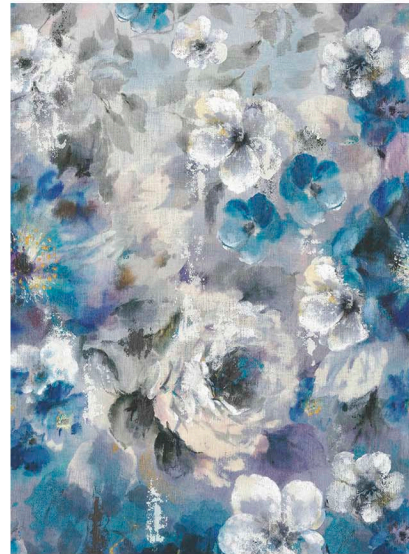

1838

WALLCOVERINGS

MURALS

Коллекция Murals – очень красочная, с оригинальными дизайнами и отличной комбинаторикой. Сочная подборка на флористическую, тропическую и урбанистическую тему в разнообразной технике подачи и эффектными дизайнерскими приемами.

Художественные полотна, выполненные в гравюрной и акварельной технике. Помимо насыщенных красок и растительности в коллекции есть активный геометрический паттерн, выполненный в стиле кубизм; упорядоченные флористический паттерн в контрастном исполнении и геометрический узор, придающий ощущения динамичности пространству.

Полотна выполнены с безупречным вкусом, в производстве которых используются исключительно экологические материалы.

BLOOM

1906-130-01
Bloom Sapphire

1906-130-02
Bloom Magenta

- Design: BLOOM SAPPHIRE
- Pattern No: 1906-130-01
- Roll Size: 52cm x 12.55m (20.5ins x 13.72yds)
- Repeat Size: W208cm x H300cm (W81.88ins x H118.11ins)
- Match: Straight 
- Washability: Washable 
- Hanging: Paste the Wall 
- Strippability: Strippable 
- Light Fastness: Good 
- EU Fire Rating: Bs1, d0