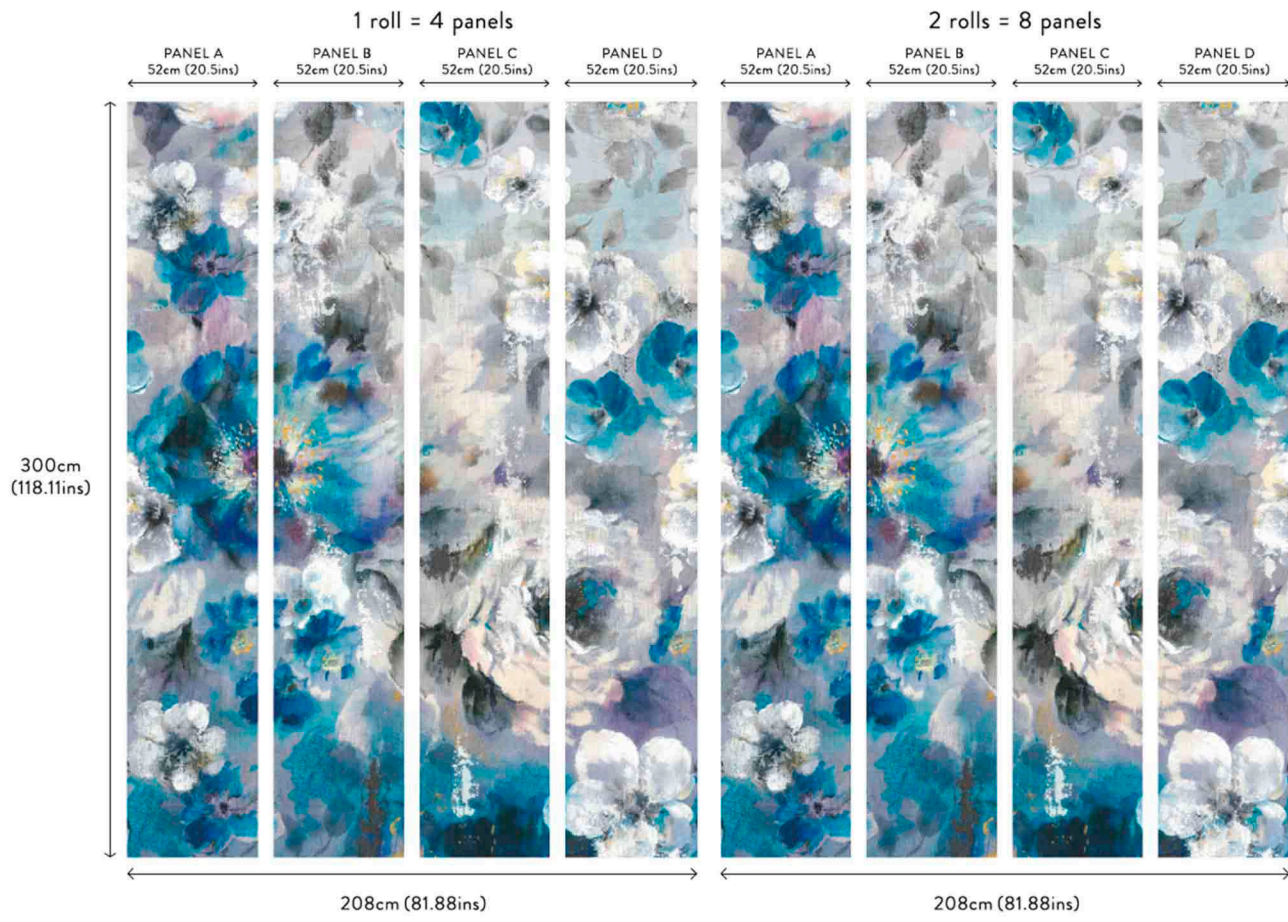

Полотна выполнены с безупречным вкусом, в производстве которых используются исключительно экологические материалы.

BLOOM

1906-130-01
Bloom Sapphire

1906-130-02
Bloom Magenta

- Design: BLOOM SAPPHIRE
- Pattern No: 1906-130-01
- Roll Size: 52cm x 12.55m (20.5ins x 13.72yds)
- Repeat Size: W208cm x H300cm (W81.88ins x H118.11ins)
- Match: Straight 
- Washability: Washable 
- Hanging: Paste the Wall 
- Strippability: Strippable 
- Light Fastness: Good 
- EU Fire Rating: Bs1, d0

BELLAVISTA

1905-123-01 Aquamarine

1905-123-02 Azure

1905-123-03 Sunset

CLEMATIS

1906-131-02
Clematis Autumn

1906-131-01
Clematis Ebony

REFLECTIONS

1906-132-01 Jade

1906-132-02 Copper

1906-132-03 Pewter

PARADISE

1906-133-01 Paradise
Found Emerald

1906-133-02 Paradise
Found Monochrome

SPECTRUM

1906-134-02
Spectrum Mocha