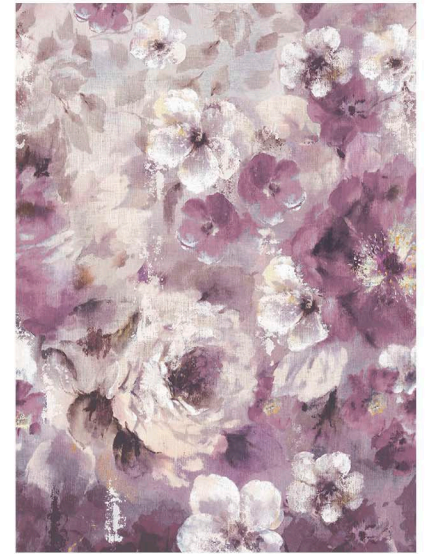

Художественные полотна, выполненные в гравюрной и акварельной технике. Помимо насыщенных красок и растительности в коллекции есть активный геометрический паттерн, выполненный в стиле кубизм; упорядоченные флористический паттерн в контрастном исполнении и геометрический узор, придающий ощущения динамичности пространству.

Полотна выполнены с безупречным вкусом, в производстве которых используются исключительно экологические материалы.

BLOOM

1906-130-01
Bloom Sapphire

1906-130-02
Bloom Magenta

- Design: BLOOM SAPPHIRE
- Pattern No: 1906-130-01
- Roll Size: 52cm x 12.55m (20.5ins x 13.72yds)
- Repeat Size: W208cm x H300cm (W81.88ins x H118.11ins)
- Match: Straight 
- Washability: Washable 
- Hanging: Paste the Wall 
- Strippability: Strippable 
- Light Fastness: Good 
- EU Fire Rating: Bs1, d0