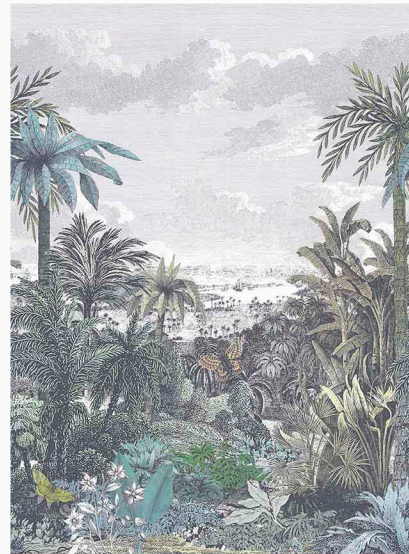

Художественные полотна, выполненные в гравюрной и акварельной технике. Помимо насыщенных красок и растительности в коллекции есть активный геометрический паттерн, выполненный в стиле кубизм; упорядоченные флористический паттерн в контрастном исполнении и геометрический узор, придающий ощущения динамичности пространству.

1906-132-01 Jade

1906-132-02 Copper

1906-132-03 Pewter

PARADISE

1906-133-01 Paradise
Found Emerald

1906-133-02 Paradise
Found Monochrome

SPECTRUM

1906-134-02
Spectrum Mocha