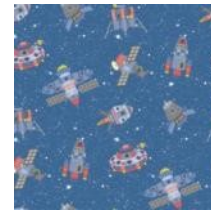

- ✓ Основа: Флизелин
- ✓ Размер: 0,53 x 10,05 м.

Тематический дуэт эффектно раскрывает космическую тематику.

Иллюстрация ракет, летающих аппаратов и спутников на звездном небе подчеркнута мерцающими эффектами.

Блестящие звезды освещают путь кораблям, которые бороздят космическое пространство.

- ✓ Основа: Флизелин
- ✓ Размер: 0,53 x 10,05 м.
- ✓ Особенность: Глиттер

Классический цветной горошек на белом фоне добавит изысканности пространству или станет идеальным компаньоном к ярким сюжетам.