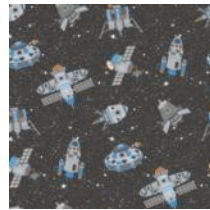

Тематический дуэт эффектно раскрывает космическую тематику.

Иллюстрация ракет, летающих аппаратов и спутников на звездном небе подчеркнута мерцающими эффектами.

Блестящие звезды освещают путь кораблям, которые бороздят космическое пространство.

- ✓ Основа: Флизелин
- ✓ Размер: 0,53 x 10,05 м.
- ✓ Особенность: Глиттер