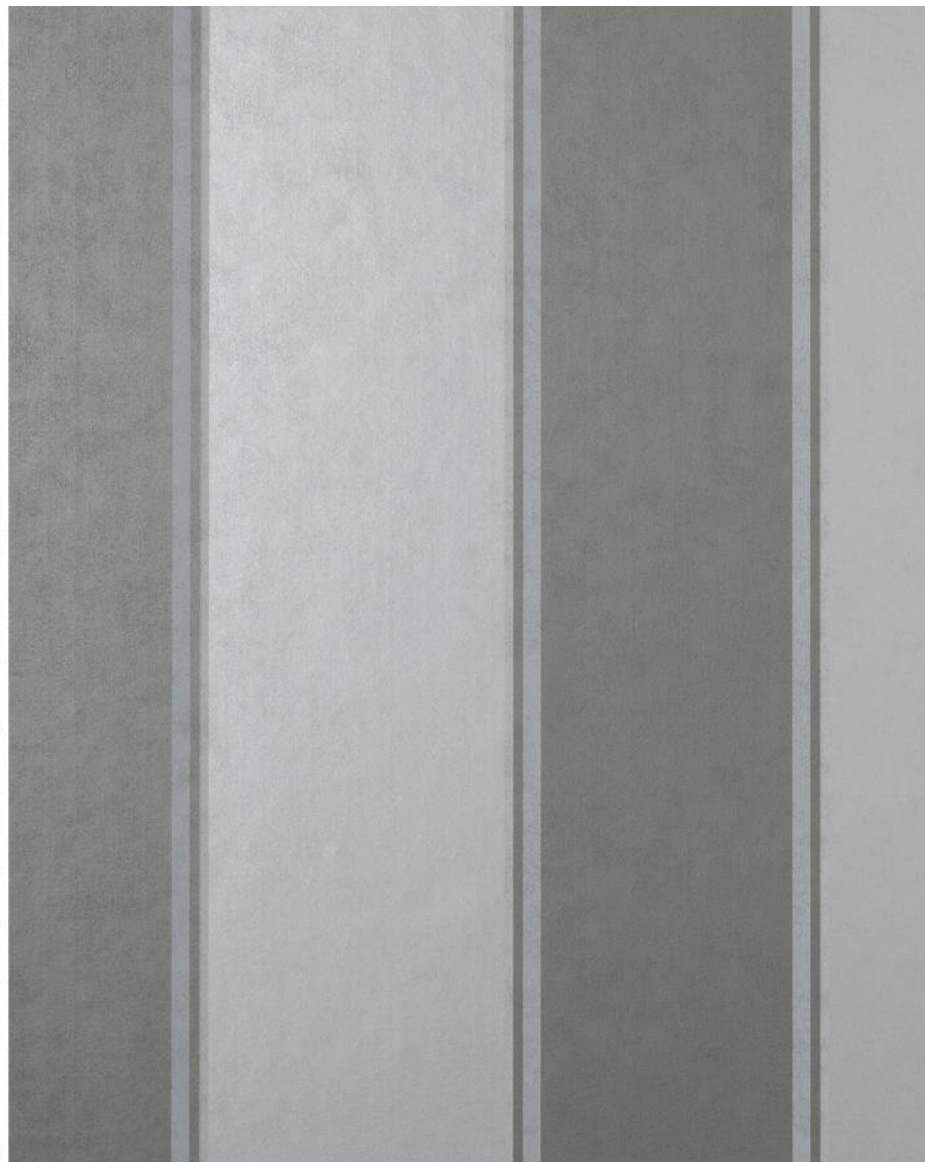

Основа: флизелин
Размеры: 0,52 x 10,05 м
Раппорт: 53 см
Симметричное расположение рисунка

Основа: флизелин
Размеры: 0,52 x 10,05 м
Раппорт: N/A
Произвольная поклейка

M1709