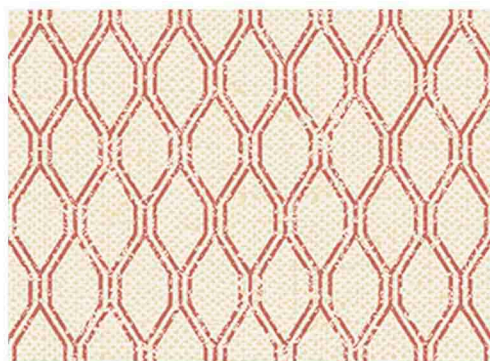

# DIAMOND GRID

Геометрический узор в заданном ритме рисует на стене многогранную решетку на светлых оттенках фона, не перегружая рисунок.

G56651

G56652

G56653

# DOUBLE LINKS

Геометрический узор деликатно украсит стены, имитируя плетение сетки с двойной нитью для придания объема.

G56658

G56654

G56655

G56656

G56657

# HOUNDSTOOTH

Традиционный двухцветный узор в виде деформированной клетки имеет название «собачий зуб» и занимает прочные позиции в классических и современных пространствах.

G56659

G56660

G56661