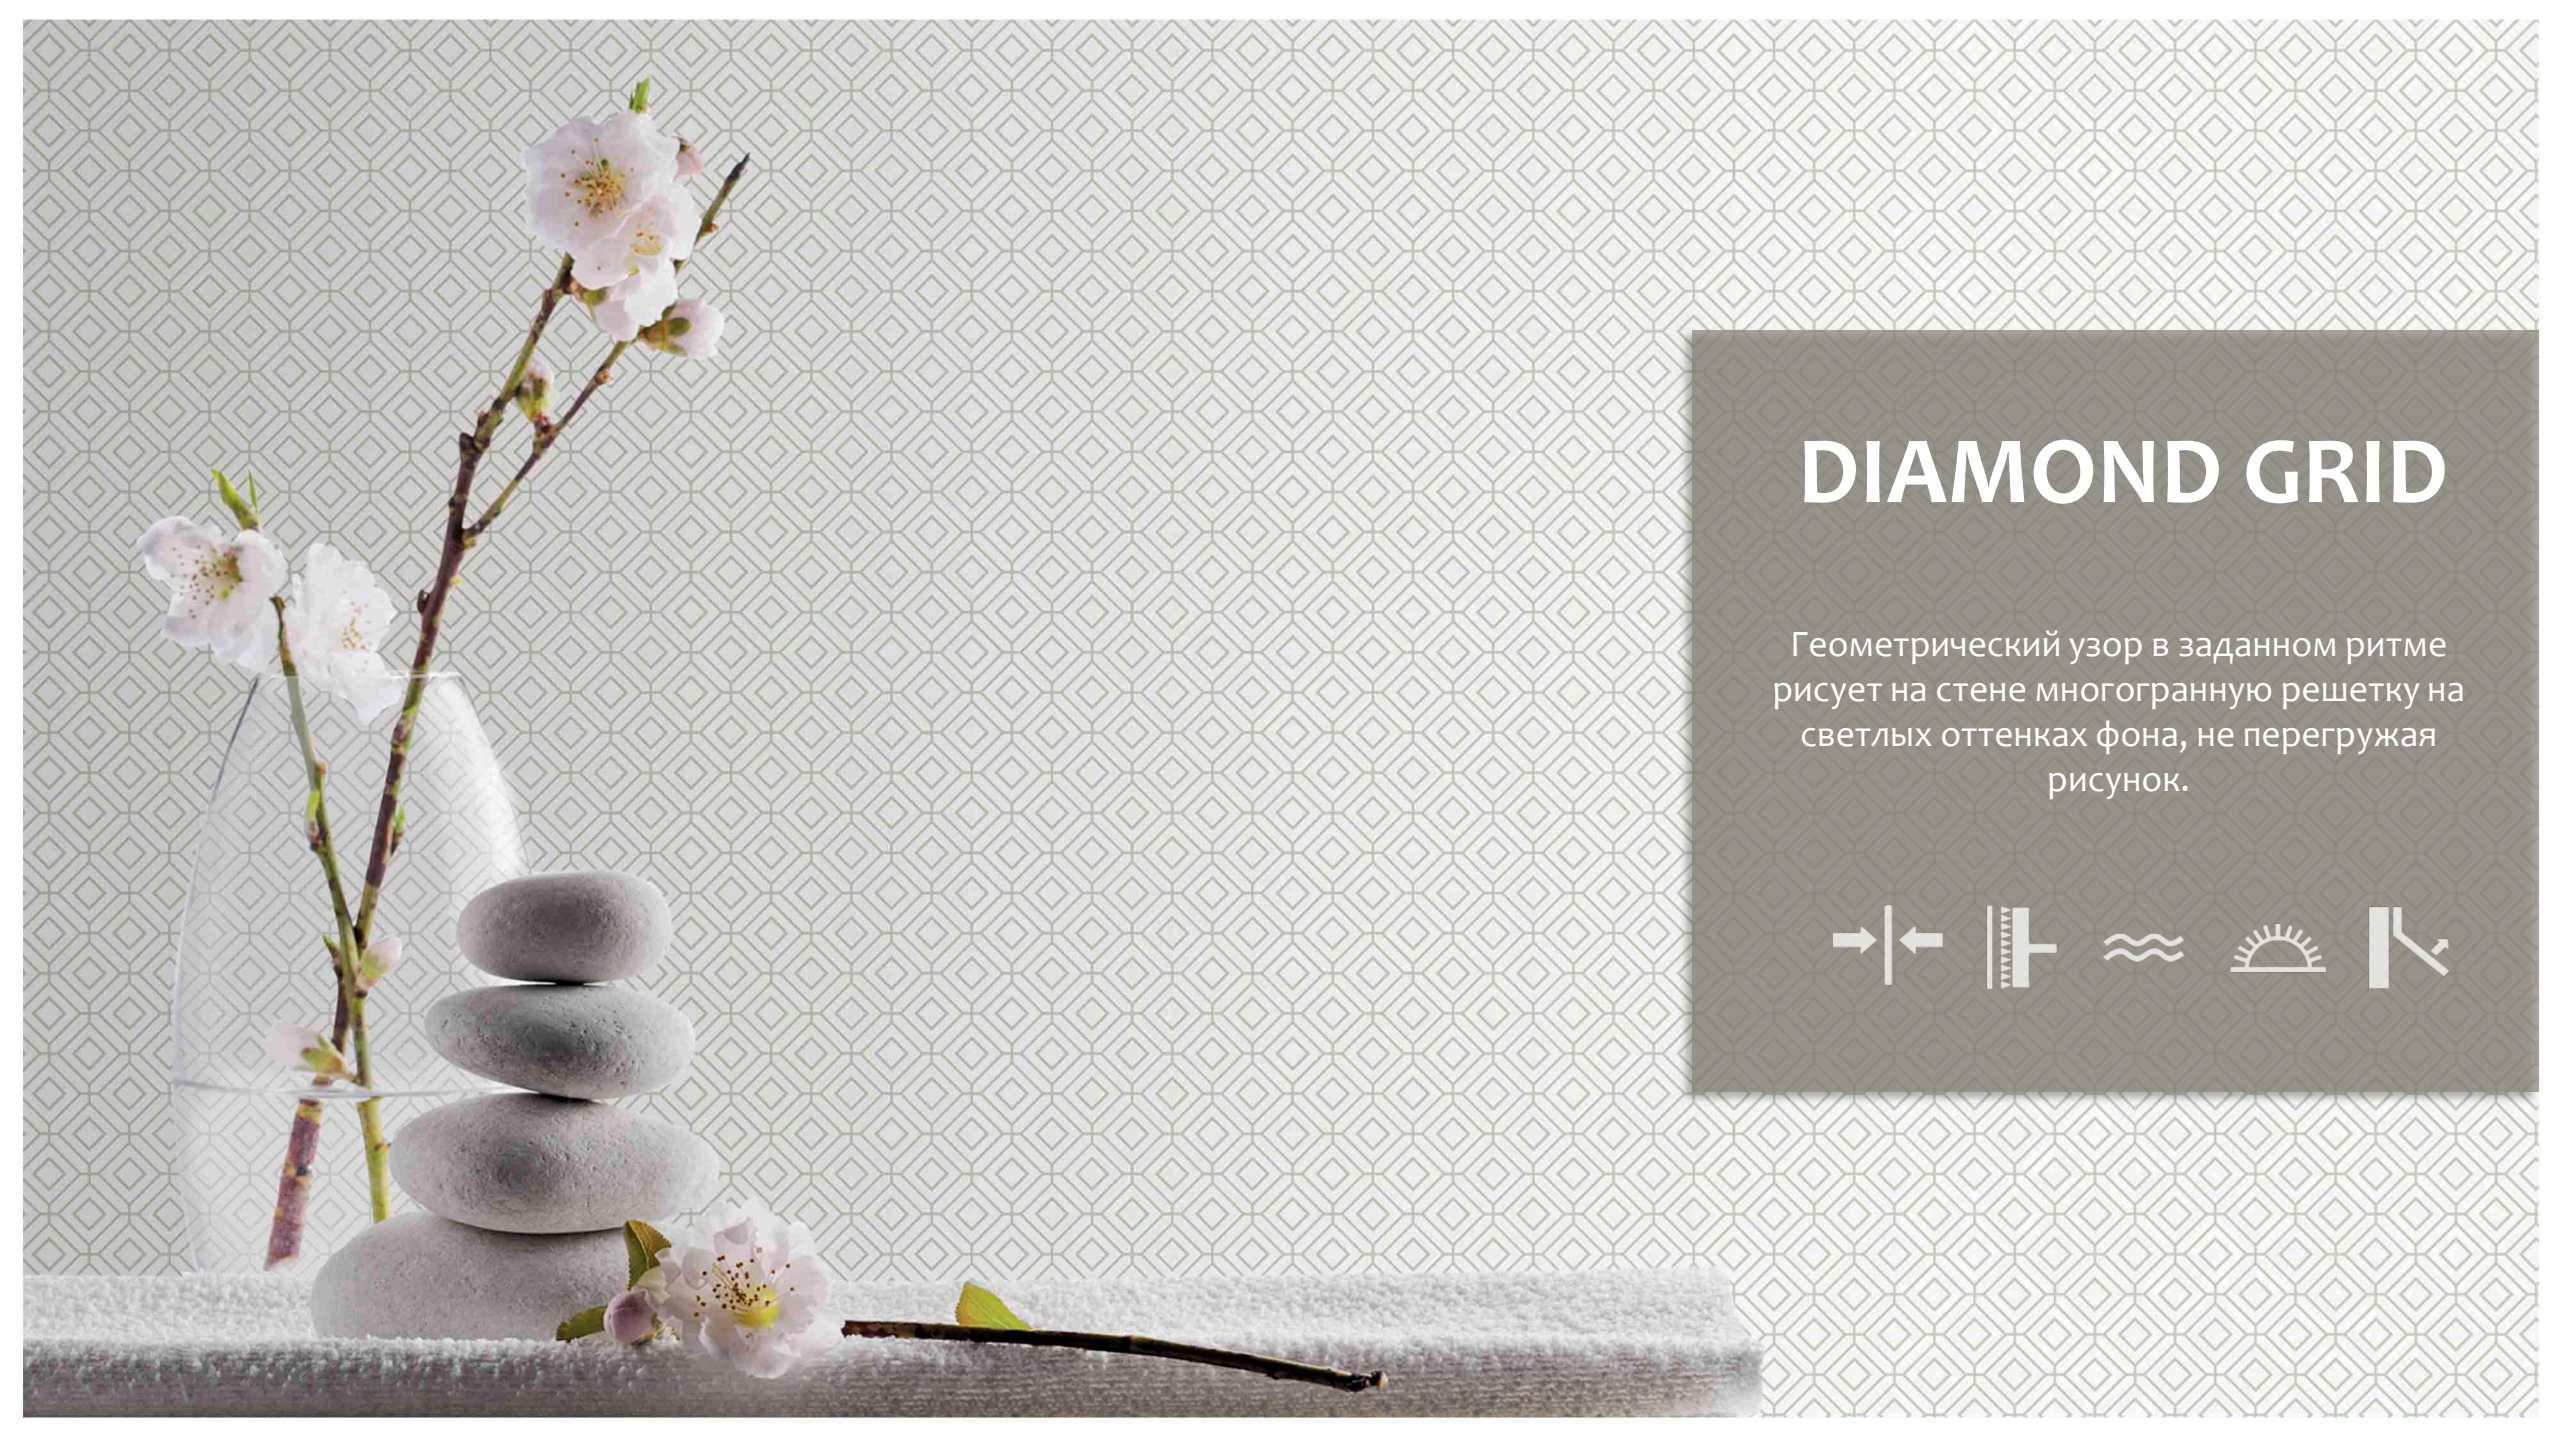

# DIAMOND GRID

Геометрический узор в заданном ритме рисует на стене многогранную решетку на светлых оттенках фона, не перегружая рисунок.

G56651

G56652

G56653