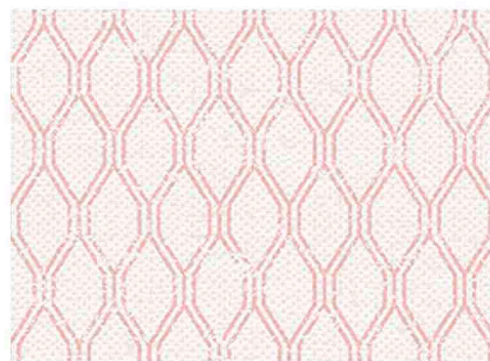

# DIAMOND GRID

Геометрический узор в заданном ритме рисует на стене многогранную решетку на светлых оттенках фона, не перегружая рисунок.

G56651

G56652

G56653

# DOUBLE LINKS

Геометрический узор деликатно украсит стены, имитируя плетение сетки с двойной нитью для придания объема.

G56658

G56654

G56655

G56656

G56657

# HOUNDSTOOTH

Традиционный двухцветный узор в виде деформированной клетки имеет название «собачий зуб» и занимает прочные позиции в классических и современных пространствах.

G56659

G56660

G56661