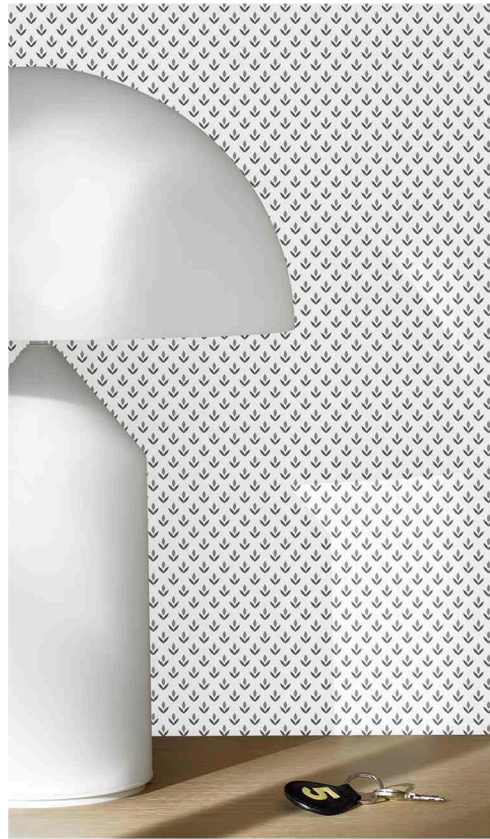

# STENCIL LEAF

Силуэтные листья раскинулись на контрастном фоне, рисуя плотный рисунок и создавая нежные природные образы.

G56696

G56698

G56697

# TINY TULIP

Упрощенный образ тюльпанов демонстрирует минималистичный рисунок с характерными художественному течению монохромностью, геометричностью и повторяемостью.

G56703

G56699

G56700

G56701

G56702