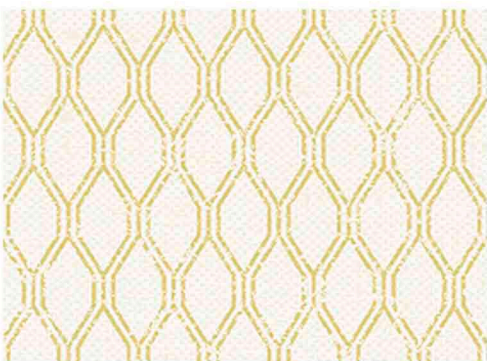

G56658

G56654

G56655

G56656

G56657