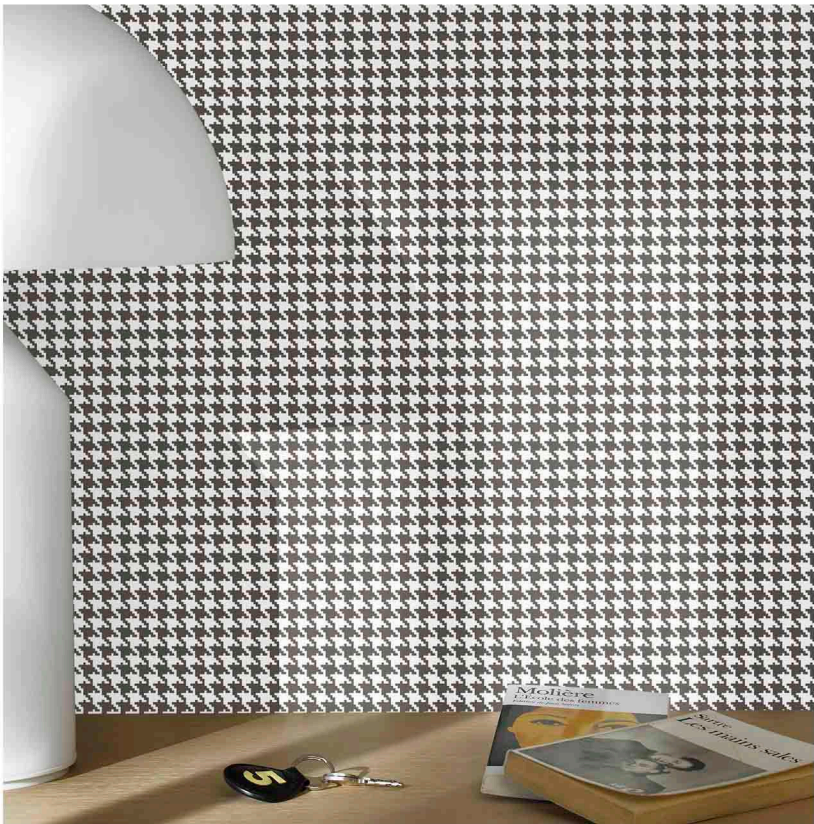

# DOUBLE LINKS

Геометрический узор деликатно украсит стены, имитируя плетение сетки с двойной нитью для придания объема.

G56658

G56654

G56655

G56656

G56657

# HOUNDSTOOTH

Традиционный двухцветный узор в виде деформированной клетки имеет название «собачий зуб» и занимает прочные позиции в классических и современных пространствах.

G56659

G56660

G56661