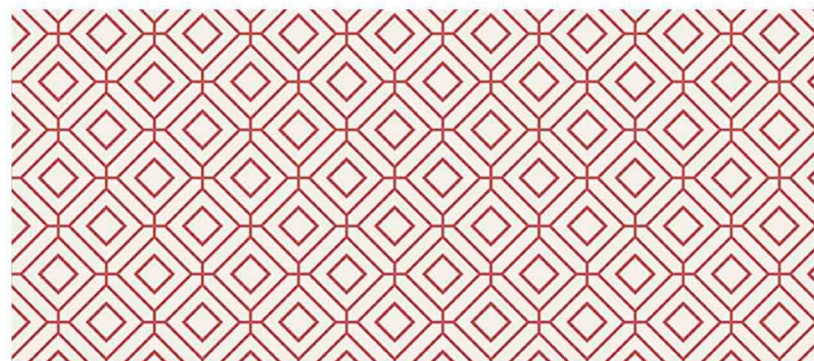

# DIAMOND GRID

Геометрический узор в заданном ритме рисует на стене многогранную решетку на светлых оттенках фона, не перегружая рисунок.

G56651

G56652

G56653

# DOUBLE LINKS

Геометрический узор деликатно украсит стены, имитируя плетение сетки с двойной нитью для придания объема.

G56658

G56654

G56655

G56656

G56657

# HOUNDSTOOTH

Традиционный двухцветный узор в виде деформированной клетки имеет название «собачий зуб» и занимает прочные позиции в классических и современных пространствах.

G56659

G56660

G56661