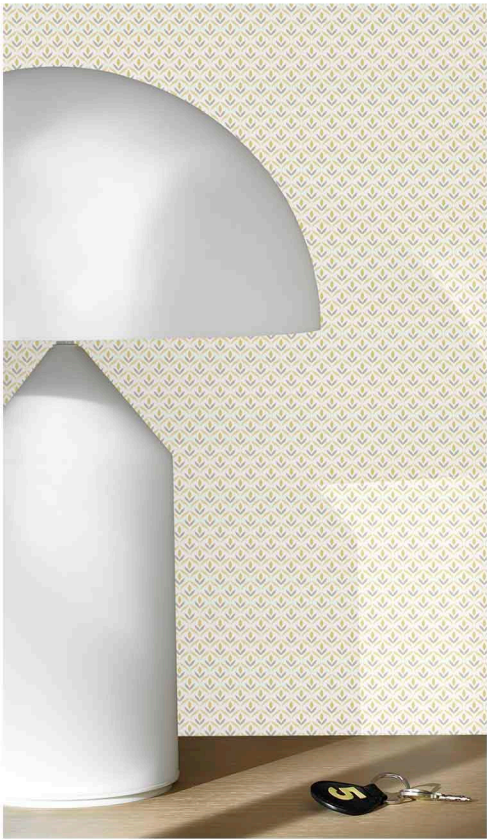

# STENCIL LEAF

Силуэтные листья раскинулись на контрастном фоне, рисуя плотный рисунок и создавая нежные природные образы.

G56696

G56698

G56697

# TINY TULIP

Упрощенный образ тюльпанов демонстрирует минималистичный рисунок с характерными художественному течению монохромностью, геометричностью и повторяемостью.

G56703

G56699

G56700

G56701

G56702