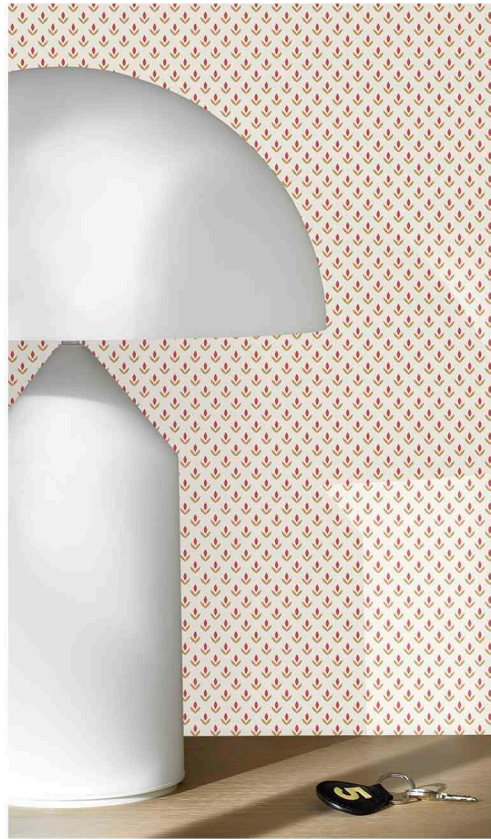

# STENCIL LEAF

Силуэтные листья раскинулись на контрастном фоне, рисуя плотный рисунок и создавая нежные природные образы.

G56696

G56698

G56697

# TINY TULIP

Упрощенный образ тюльпанов демонстрирует минималистичный рисунок с характерными художественному течению монохромностью, геометричностью и повторяемостью.

G56703

G56699

G56700

G56701

G56702