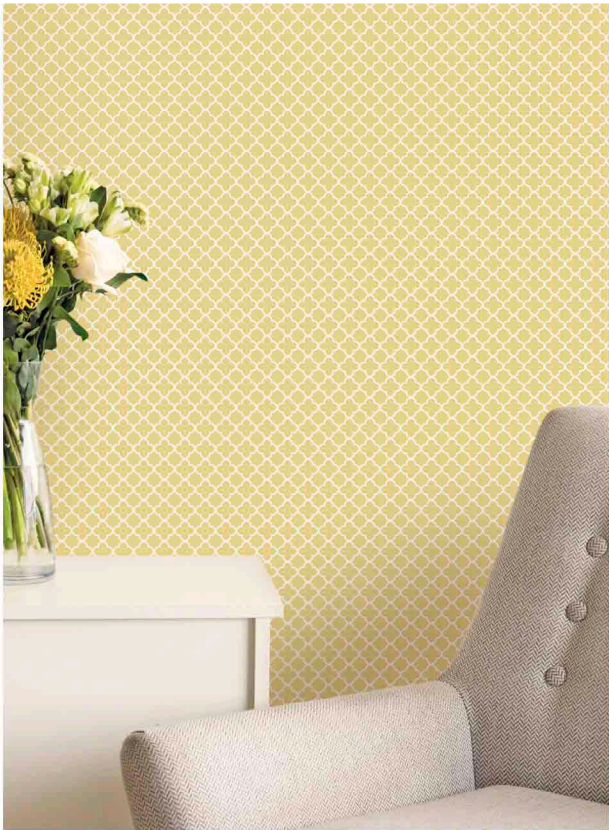

G56665

G56662

G56663

G56664