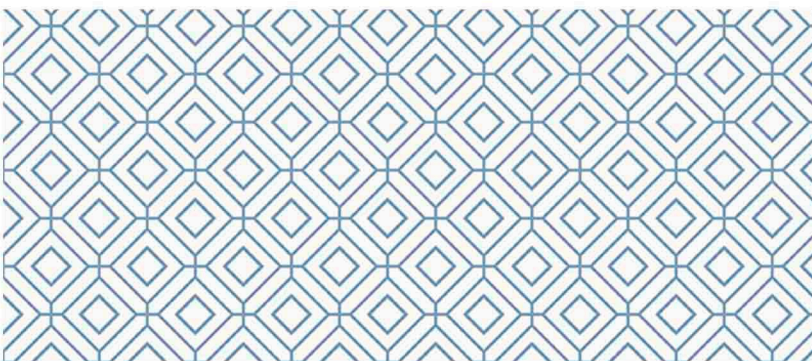

# DIAMOND GRID

Геометрический узор в заданном ритме рисует на стене многогранную решетку на светлых оттенках фона, не перегружая рисунок.

G56651

G56652

G56653

# DOUBLE LINKS

Геометрический узор деликатно украсит стены, имитируя плетение сетки с двойной нитью для придания объема.

G56658

G56654

G56655

G56656

G56657

# HOUNDSTOOTH

Традиционный двухцветный узор в виде деформированной клетки имеет название «собачий зуб» и занимает прочные позиции в классических и современных пространствах.

G56659

G56660

G56661