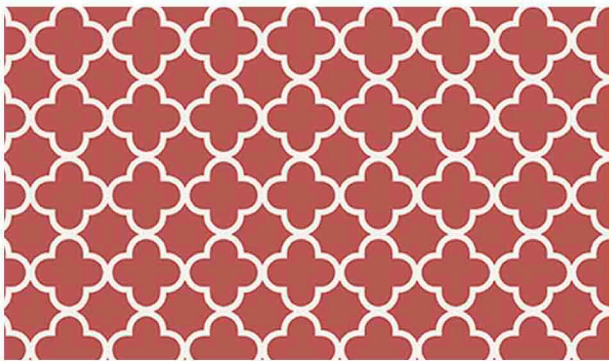

G56665

G56662

G56663

G56664