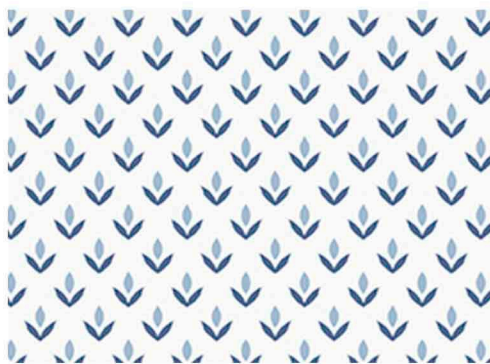

G56703

G56699

G56700

G56701

G56702