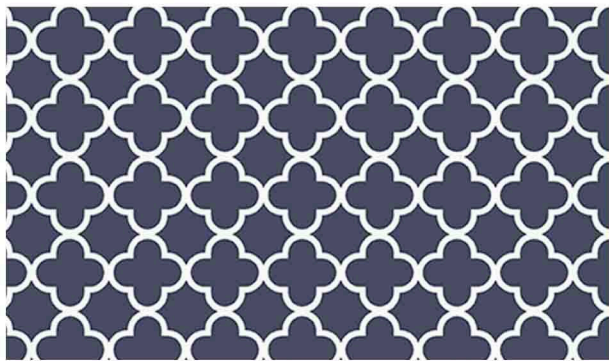

G56665

G56662

G56663

G56664