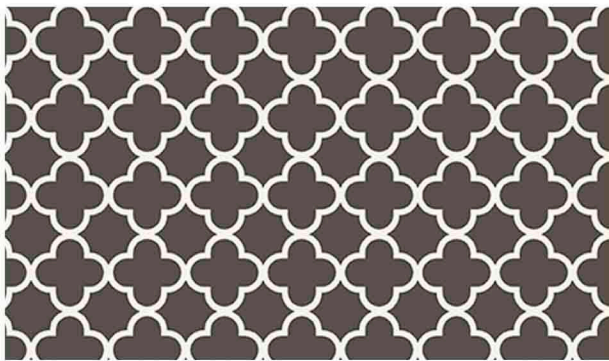

G56665

G56662

G56663

G56664