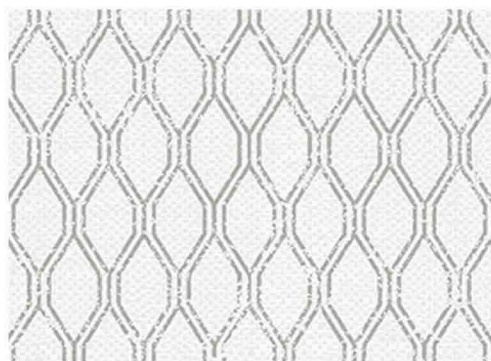

# DIAMOND GRID

Геометрический узор в заданном ритме рисует на стене многогранную решетку на светлых оттенках фона, не перегружая рисунок.

G56651

G56652

G56653

# DOUBLE LINKS

Геометрический узор деликатно украсит стены, имитируя плетение сетки с двойной нитью для придания объема.

G56658

G56654

G56655

G56656

G56657

# HOUNDSTOOTH

Традиционный двухцветный узор в виде деформированной клетки имеет название «собачий зуб» и занимает прочные позиции в классических и современных пространствах.

G56659

G56660

G56661