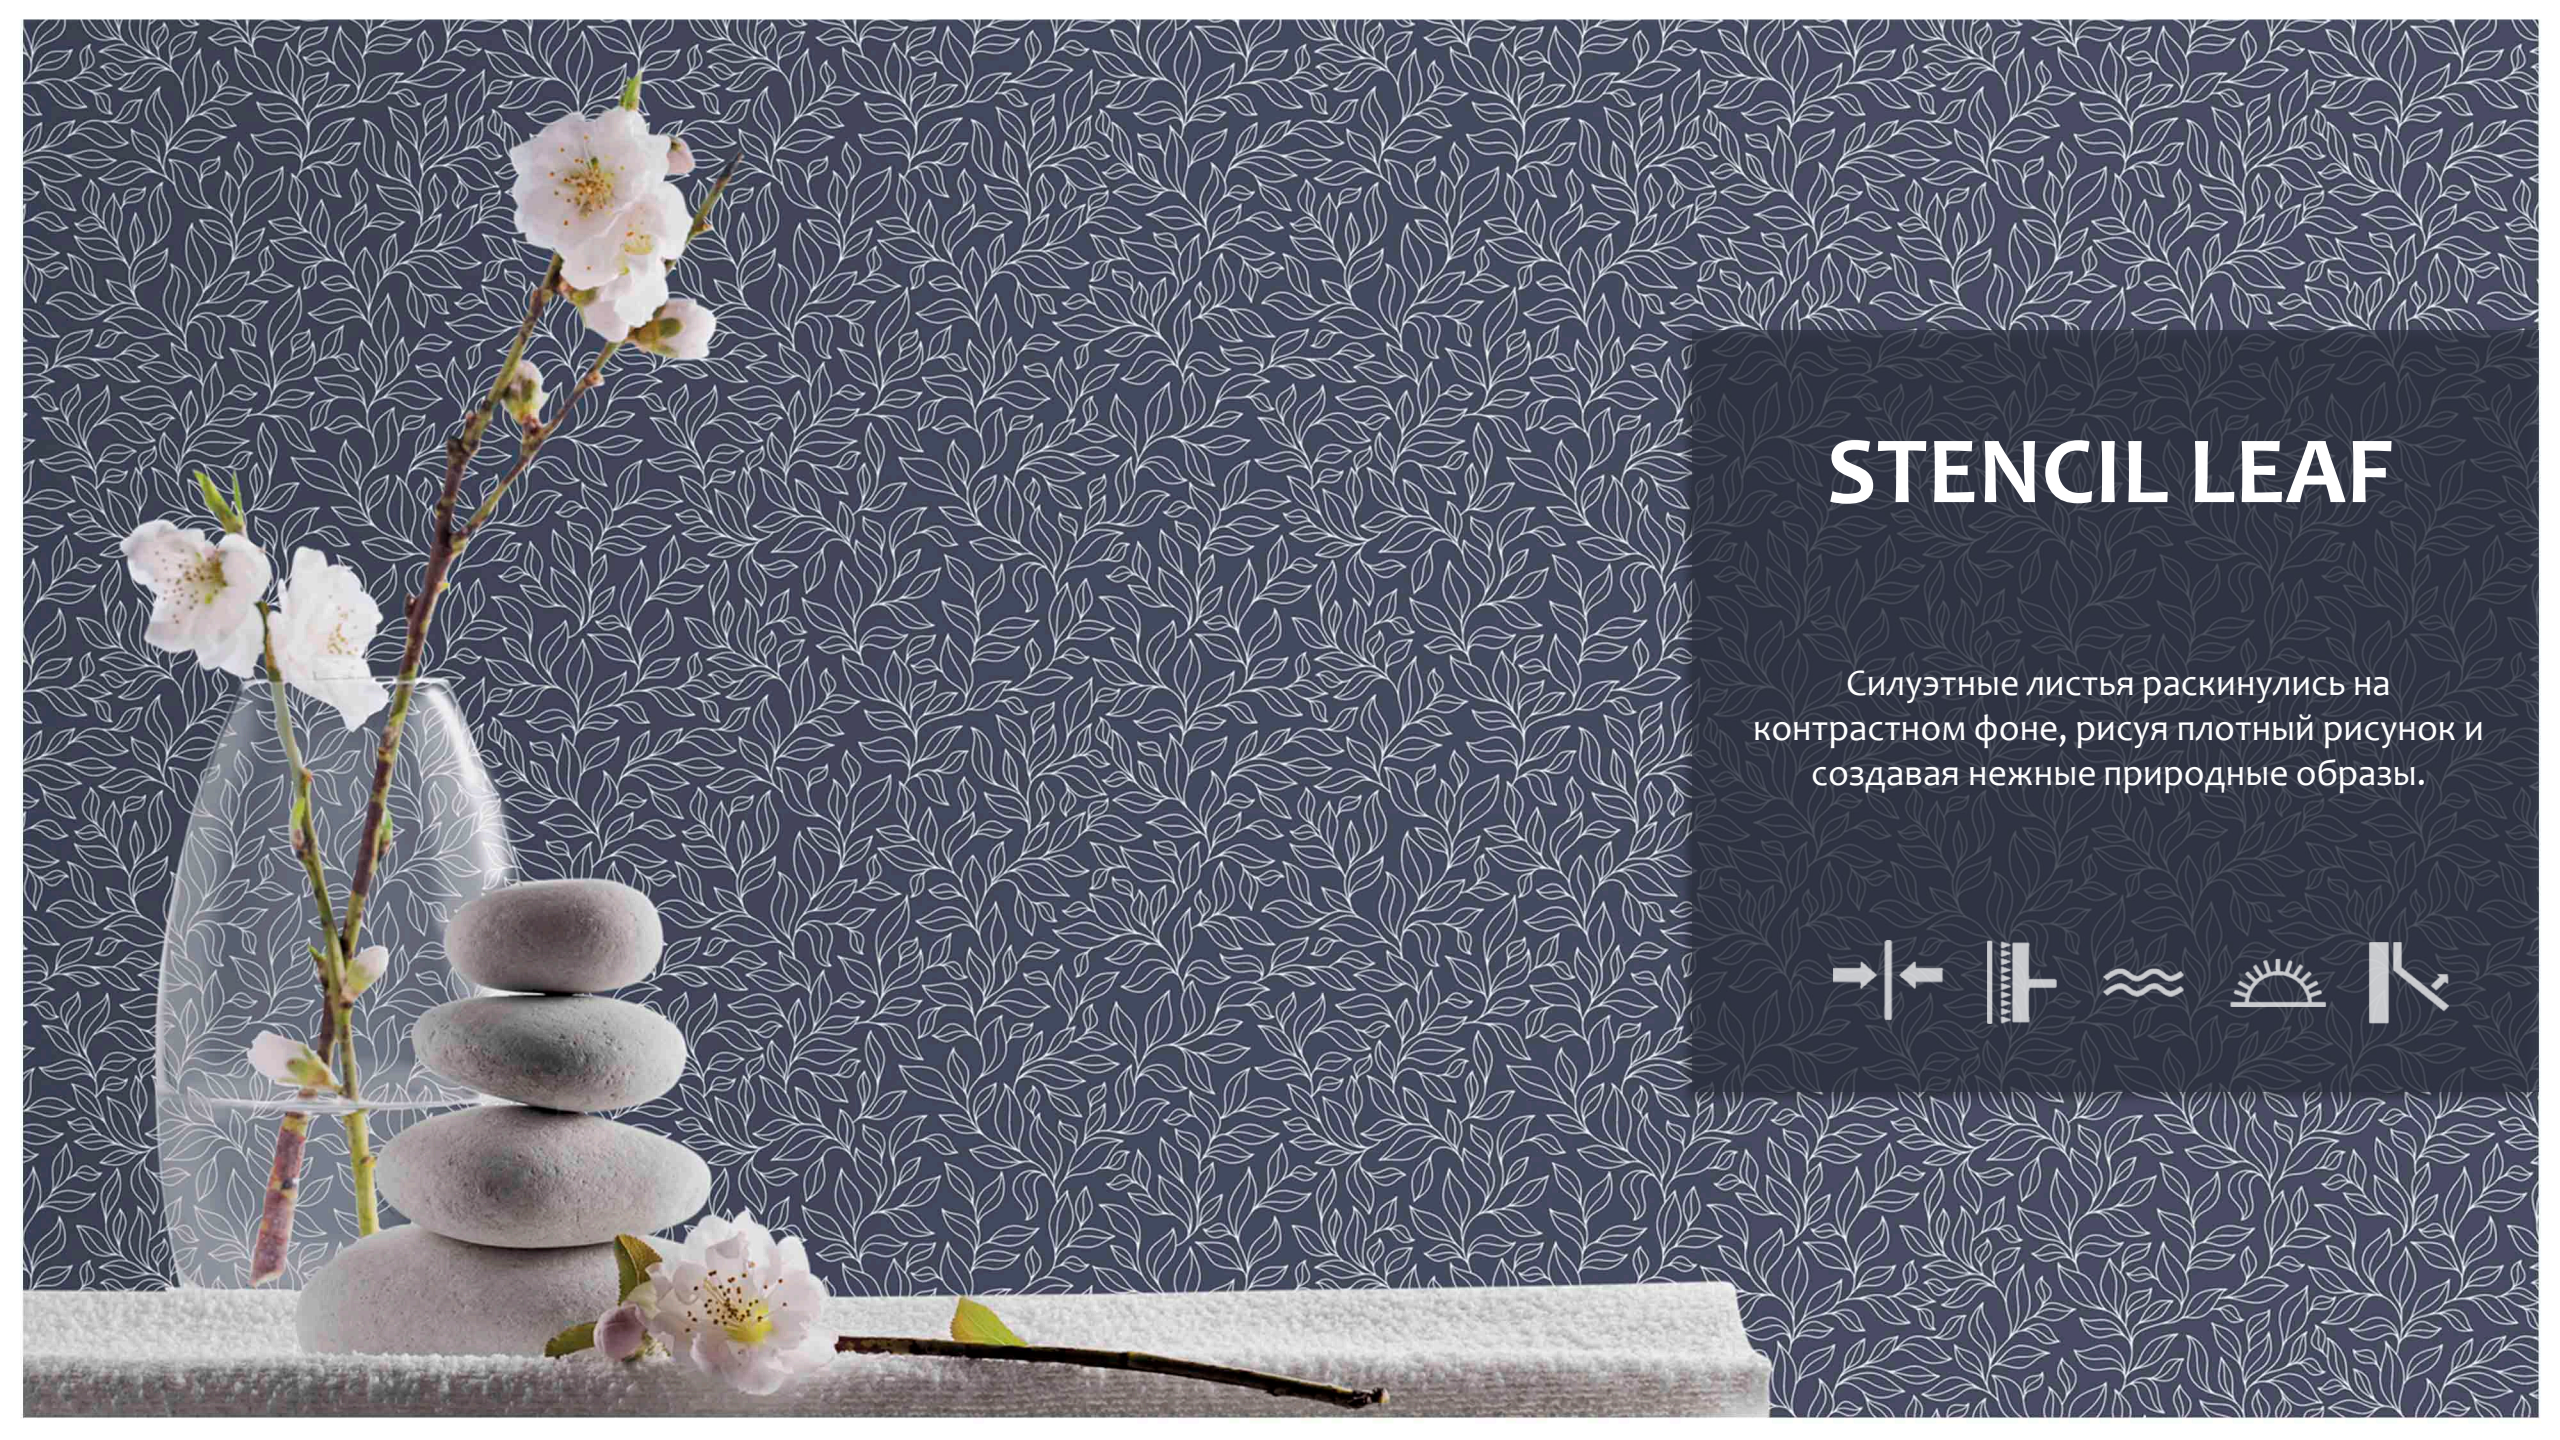

G56695

G56692

G56693

G56694

STENCIL LEAF

Силуэтные листья раскинулись на контрастном фоне, рисуя плотный рисунок и создавая нежные природные образы.