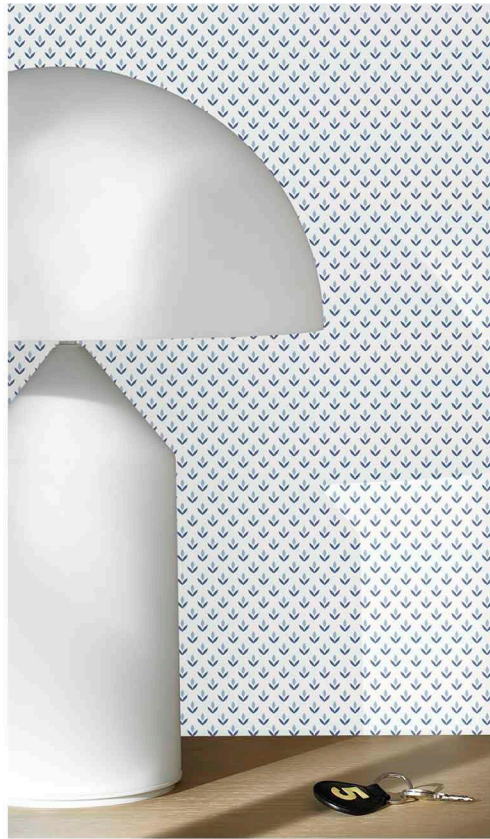

# STENCIL LEAF

Силуэтные листья раскинулись на контрастном фоне, рисуя плотный рисунок и создавая нежные природные образы.

G56696

G56698

G56697

# TINY TULIP

Упрощенный образ тюльпанов демонстрирует минималистичный рисунок с характерными художественному течению монохромностью, геометричностью и повторяемостью.

G56703

G56699

G56700

G56701

G56702