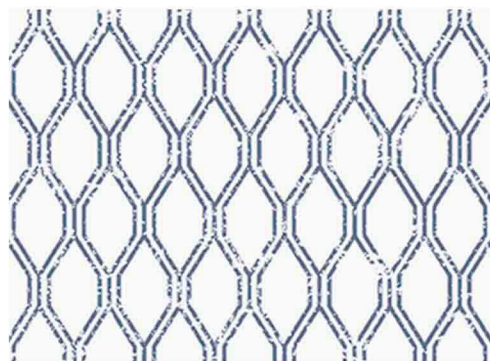

# DIAMOND GRID

Геометрический узор в заданном ритме рисует на стене многогранную решетку на светлых оттенках фона, не перегружая рисунок.

G56651

G56652

G56653

# DOUBLE LINKS

Геометрический узор деликатно украсит стены, имитируя плетение сетки с двойной нитью для придания объема.

G56658

G56654

G56655

G56656

G56657

# HOUNDSTOOTH

Традиционный двухцветный узор в виде деформированной клетки имеет название «собачий зуб» и занимает прочные позиции в классических и современных пространствах.

G56659

G56660

G56661