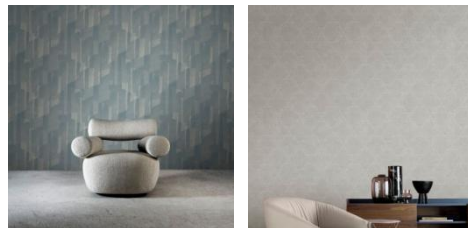

EVOLUTION 4

Откройте для себя новую коллекцию текстильных обоев, которая сочетает в себе элегантность и современный стиль. Коллекция EVOLUTION представляет широкий выбор текстурных однотонных обоев, которые придадут вашему интерьеру утонченность и изысканность. А также яркие и сложные рельефные дизайны, которые добавляют в ваш дом неповторимый характер и уют. Погрузитесь в мир красок и текстур коллекцией текстильных обоев и создайте уникальный дизайн вашего пространства

BWE04101

BWE04102

BWE04103

ДИЗАЙНЫ

РУМШОТЫ