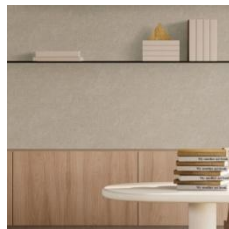

EVOLUTION 3

Откройте для себя новую коллекцию текстильных обоев, которая сочетает в себе элегантность и современный стиль. Коллекция EVOLUTION представляет широкий выбор текстурных однотонных обоев, которые придадут вашему интерьеру утонченность и изысканность. А также яркие и сложные рельефные дизайны, которые добавляют в ваш дом неповторимый характер и уют. Погрузитесь в мир красок и текстур коллекцией текстильных обоев и создайте уникальный дизайн вашего пространства

Обои с тропическими растениями и животными создают ощущение уединенного тропического леса, где пыльные приглушенные цвета придают интерьеру таинственную атмосферу.

BWE03301

BWE03302

BWE03303

BWE03304

BWE03305

BWE03306

BWE03401

BWE03402

BWE03403

BWE03404

ДИЗАЙНЫ

РУМШОТЫ