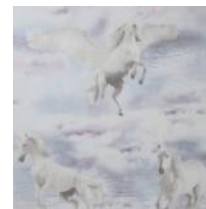

Camarillo

Неуловимое движение и магическое ощущение от лошадей в галопе в монохромной исполнении в мягких оттенках серого. Блики на гривах, хвостах и на орнаментальной завитке изящно сверкают при случайном попадании света.

- ✓ Основа: Бумага
- ✓ Размер: 0,53 x 10,05 м.
- ✓ Особенность: Лак, глиттер