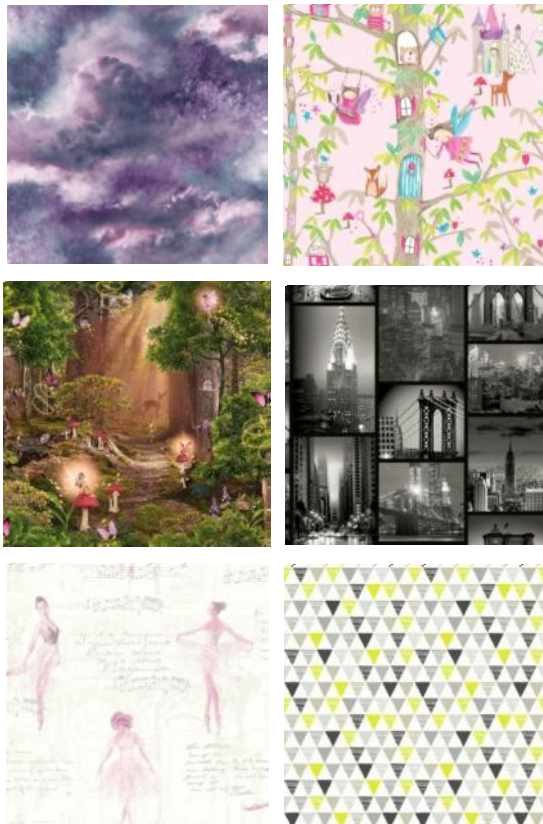

МАТЕРИАЛЫ ДЛЯ ВАШЕГО САЙТА

Дизайны