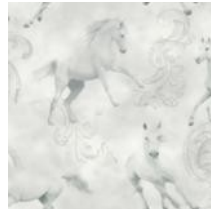

Camarillo

Неуловимое движение и магическое ощущение от лошадей в галопе в монохромной исполнении в мягких оттенках серого. Блики на гривах, хвостах и на орнаментальной завитке изящно сверкают при случайном попадании света.

- ✓ Основа: Бумага
- ✓ Размер: 0,53 x 10,05 м.
- ✓ Особенность: Лак, глиттер