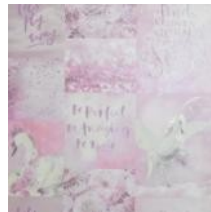

Pandora's Dream

Многообразный рисунок обоев с единорогами, лебедями, цветами и позитивными посланиями упорядочен в квадраты и подчеркнут блестящим эффектом. Дизайн выполнен модных в розово - серых оттенках.

- ✓ Основа: Бумага
- ✓ Размер: 0,53 x 10,05 м.
- ✓ Особенность: Лак, глиттер