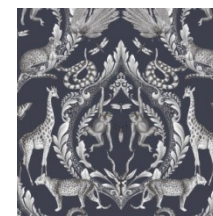

# GALERIE

Vazaar – яркая и интригующая коллекция, наполненная этническими дизайнами и узорами.

КЛЮЧЕВЫЕ СЛОВА:

- Цветы
- Геометрия
- Животные
- Этника
- Дамаск
- Металлизированный эффект
- Растительность
- Монохром

Стильный узор дамаск дополнен образами красивых животных, которые добавляют динамики и подчеркнут этническое направление. Дизайн представлен в семи цветовых вариантах.

- ✓ Основа: Флизелин
- ✓ Размер: 0,53 x 10,05 м.
- ✓ Металлизированный эффект