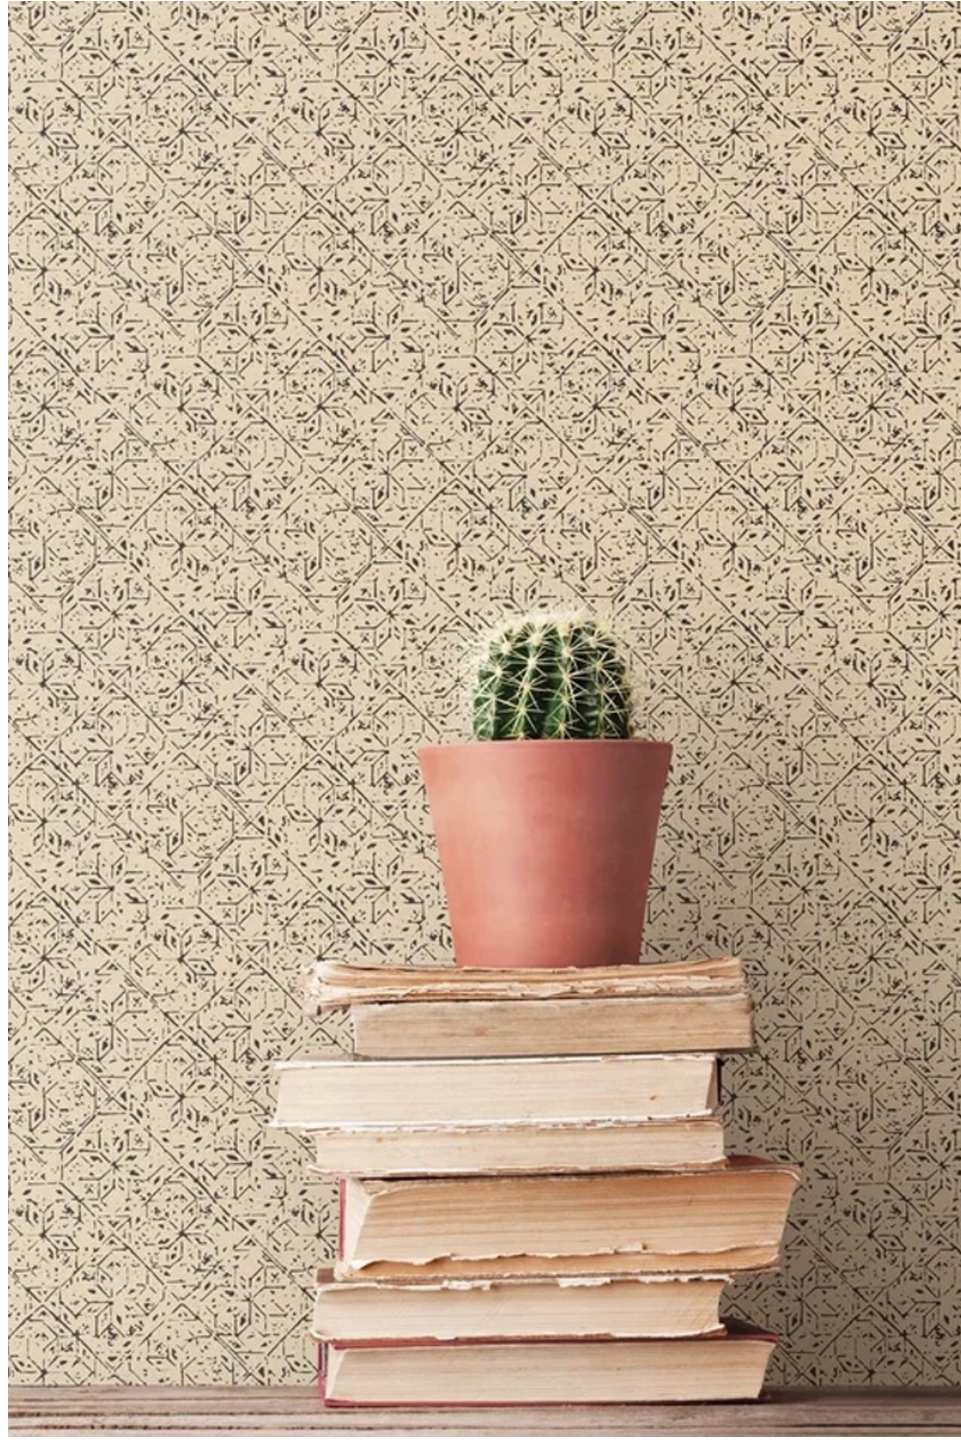

Контрастный вертикальный рисунок имитирует анималистичные принты и идеально впишется в подростковые интерьеры.

- ✓ Основа: Флизелин
- ✓ Размер: 0,53 x 10,05 м.
- ✓ Металлизированный эффект

Природные мотивы в образах подсолнухов или ромашек создают графический рисунок в монохромном исполнении.

- ✓ Основа: Флизелин
- ✓ Размер: 0,53 x 10,05 м.

Неоднородная прорисовка вертикального рисунка создает винтажное прочтение и прекрасно интегрируется в современные пространства.

- ✓ Основа: Флизелин
- ✓ Размер: 0,53 x 10,05 м.