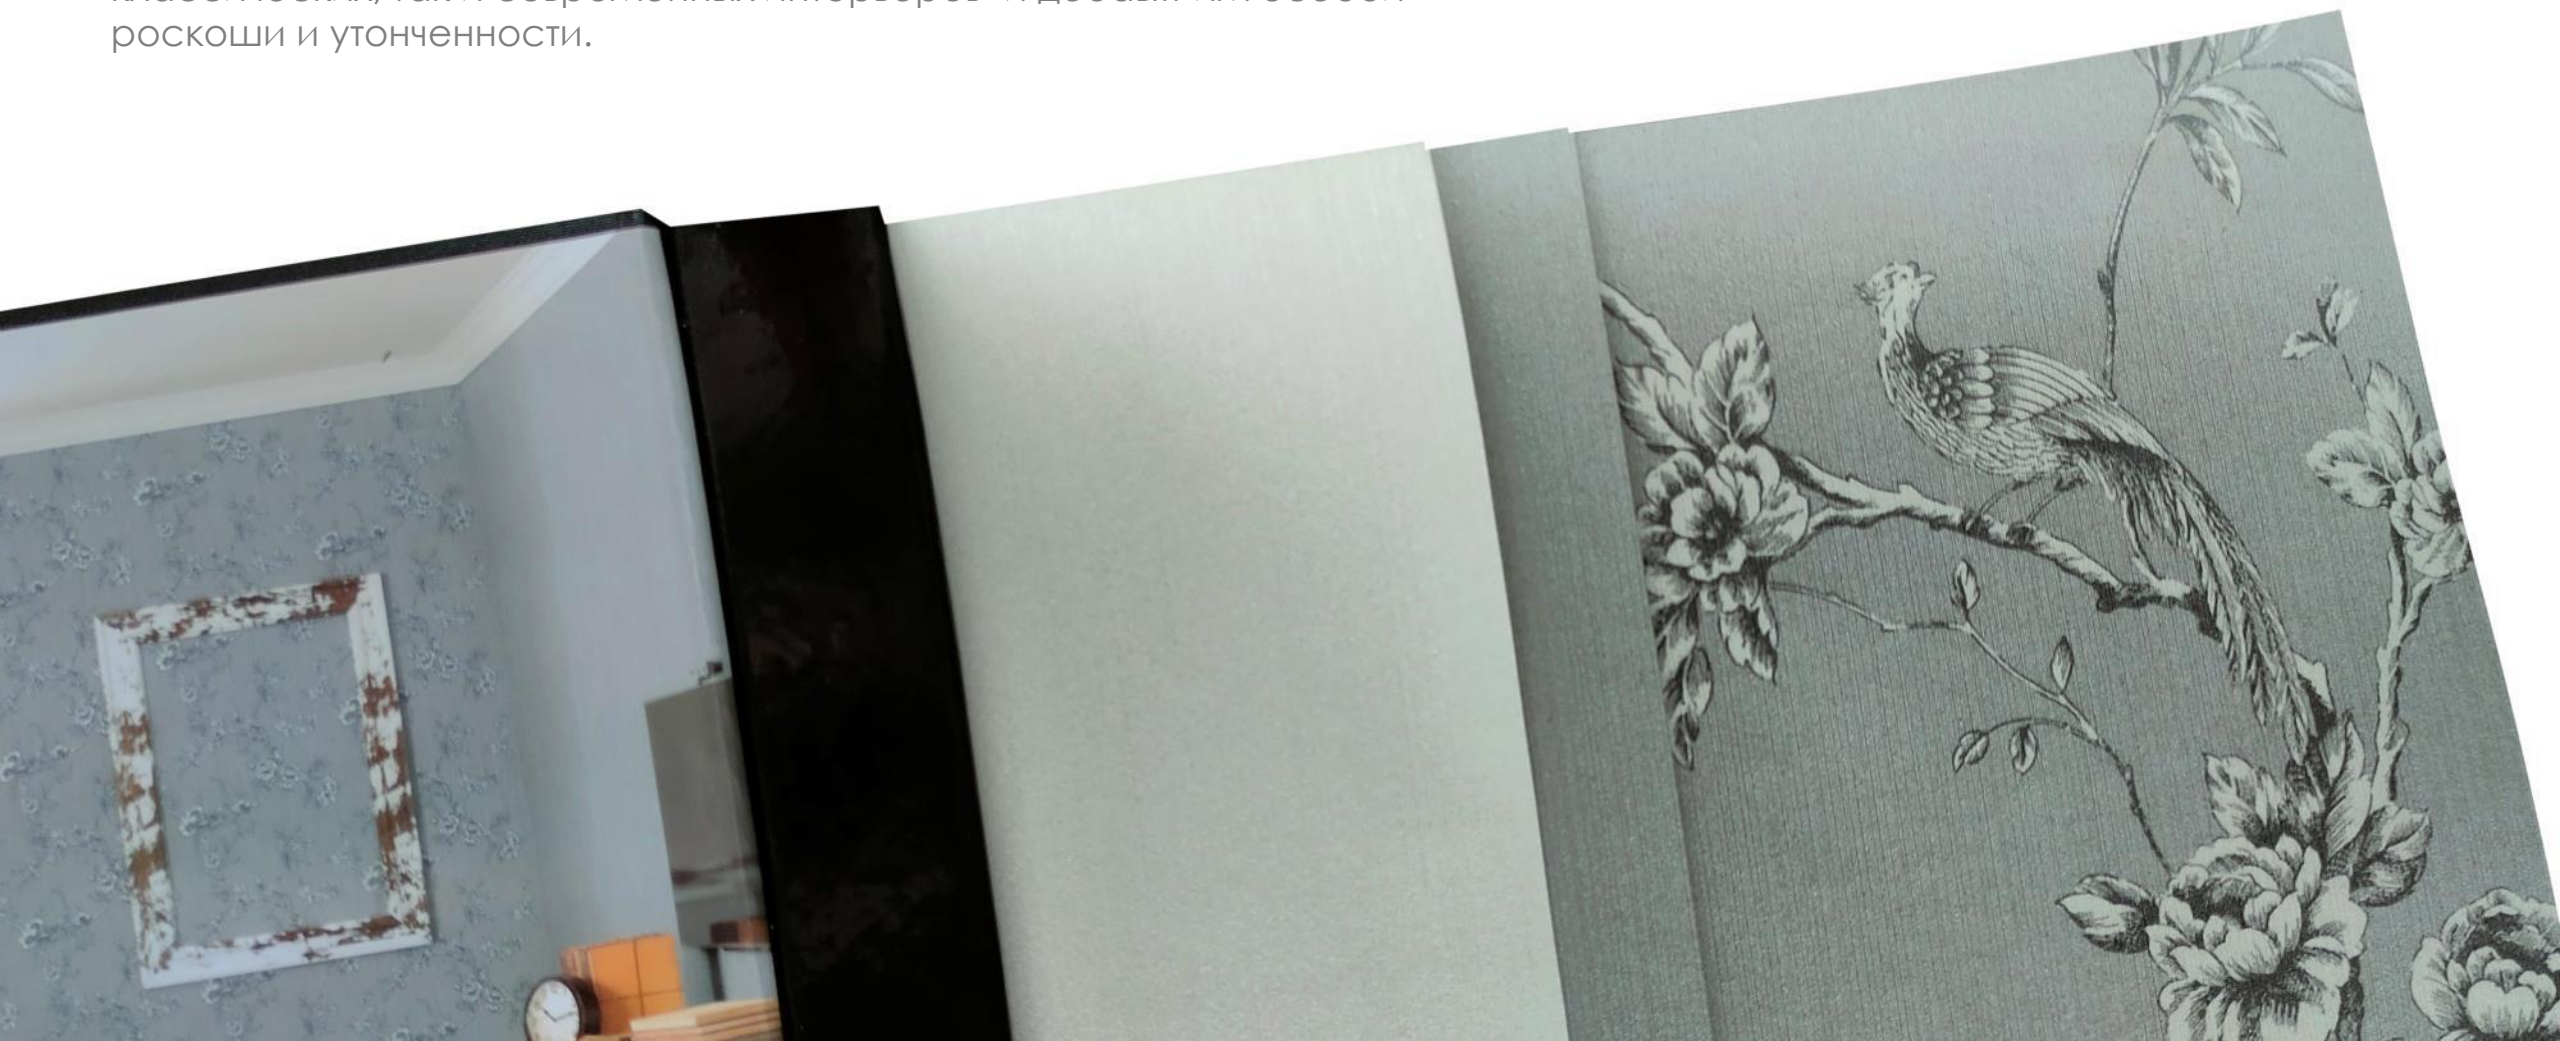

Изысканность и многообразие оттенков пастельной гаммы является ключевой особенностью каталога **VOGUE**.

Флористические узоры – базовые декоративные элементы коллекции. Такие узоры создают в интерьере особый антураж.

Дизайны из коллекции VOGUE гармонично дополняют концепцию как классических, так и современных интерьеров и добавляют им особой роскоши и утонченности.