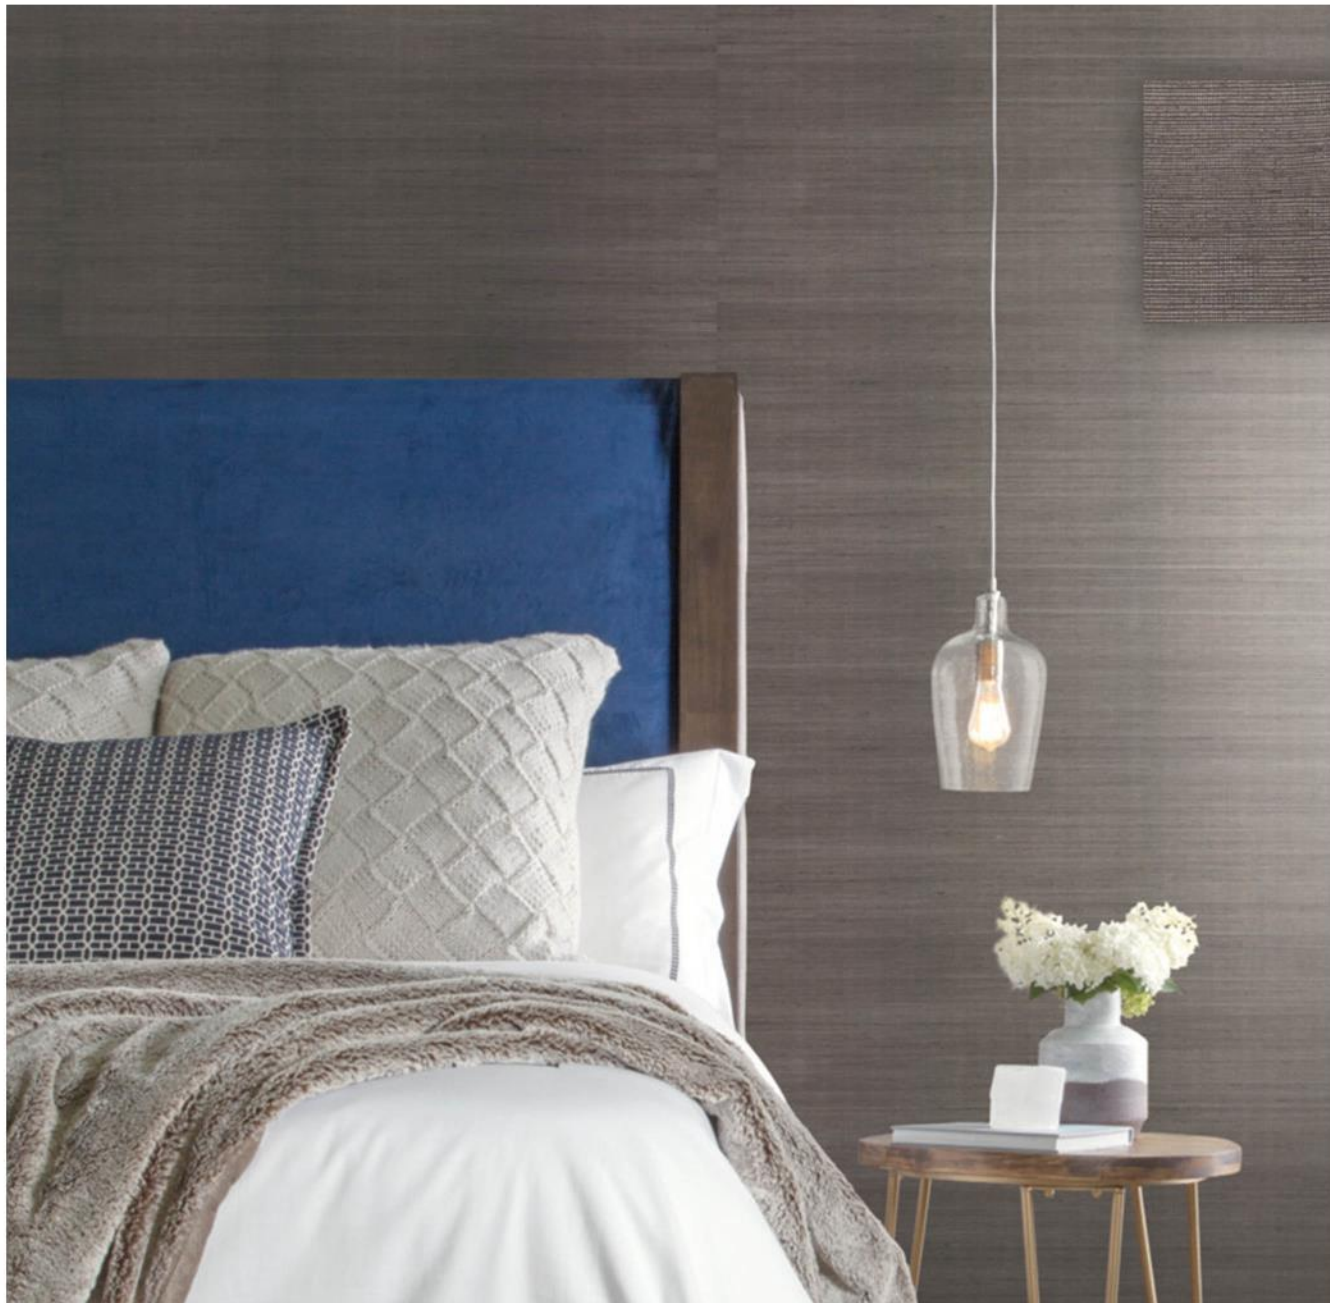

VG4418

SISAL (METALLIC)

Контрастный вариант натуральных покрытий с тонкими нитями на металлизированном фоне привнесет нотку драмы в интерьер.