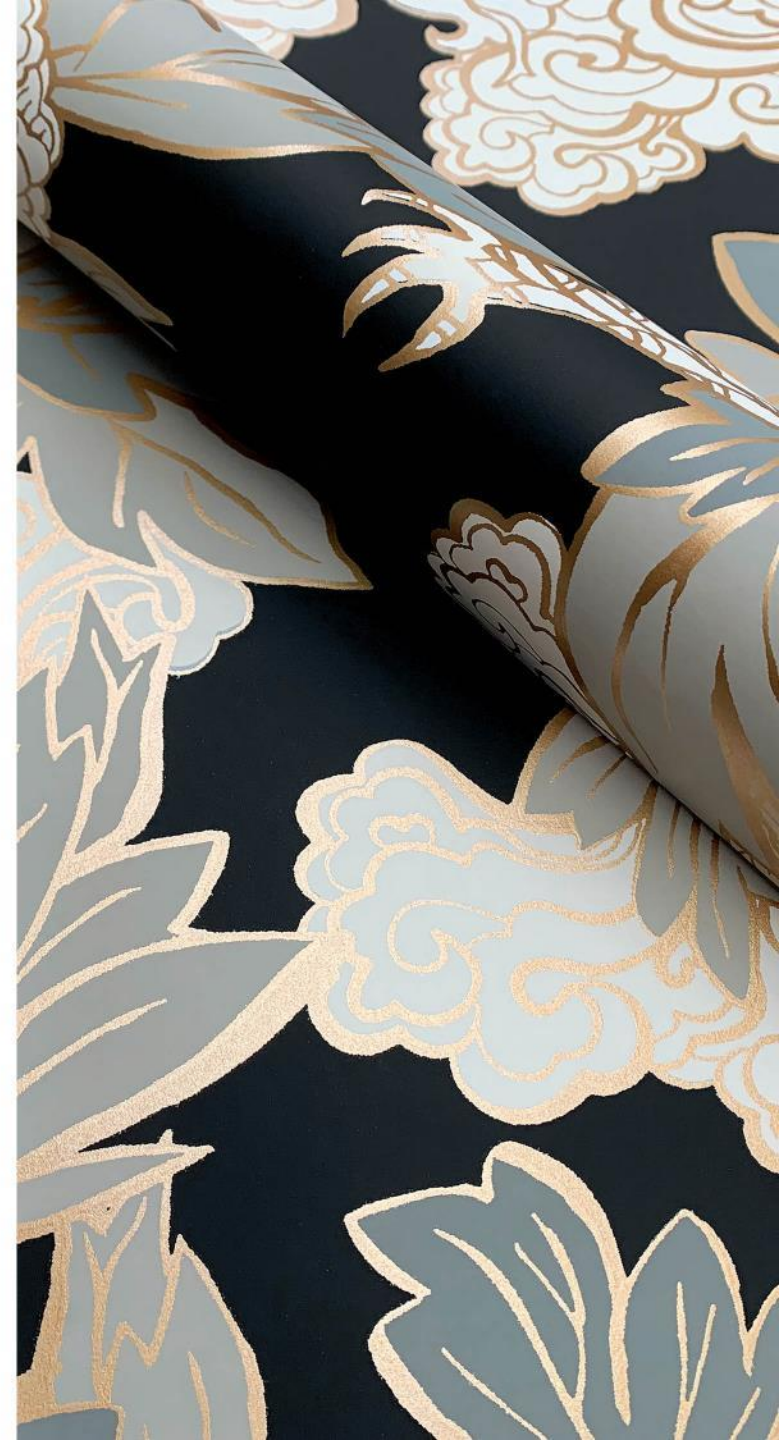

BW3801

Основа: Sure Strip

Размеры рулона: 68.58 см x 8,22 м = 5,63 м²

Металлизированный эффект: BW3801