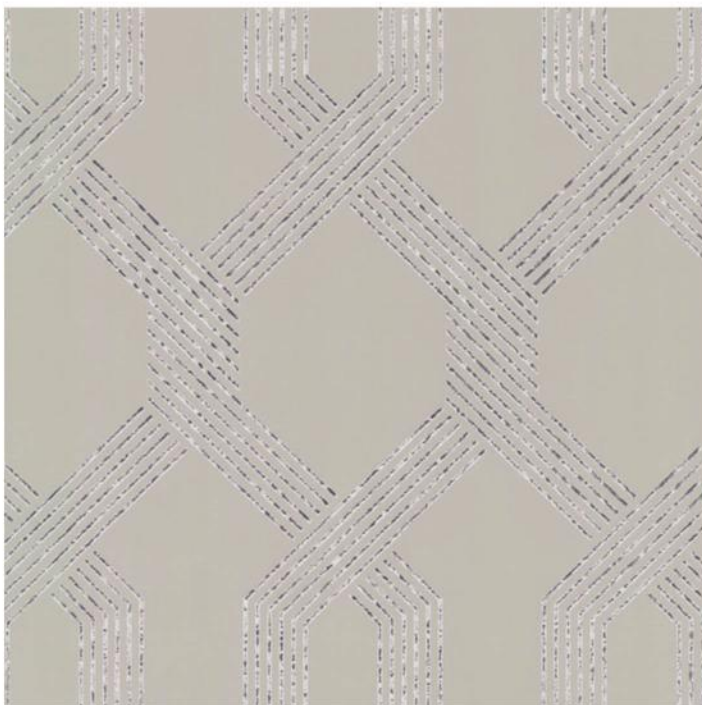

Y6221204

Основа: флизелин

Размеры рулона: 53,34 см x 10,01 м = 5,3 м²

Металлизированный эффект: Y6221204, Y6221201