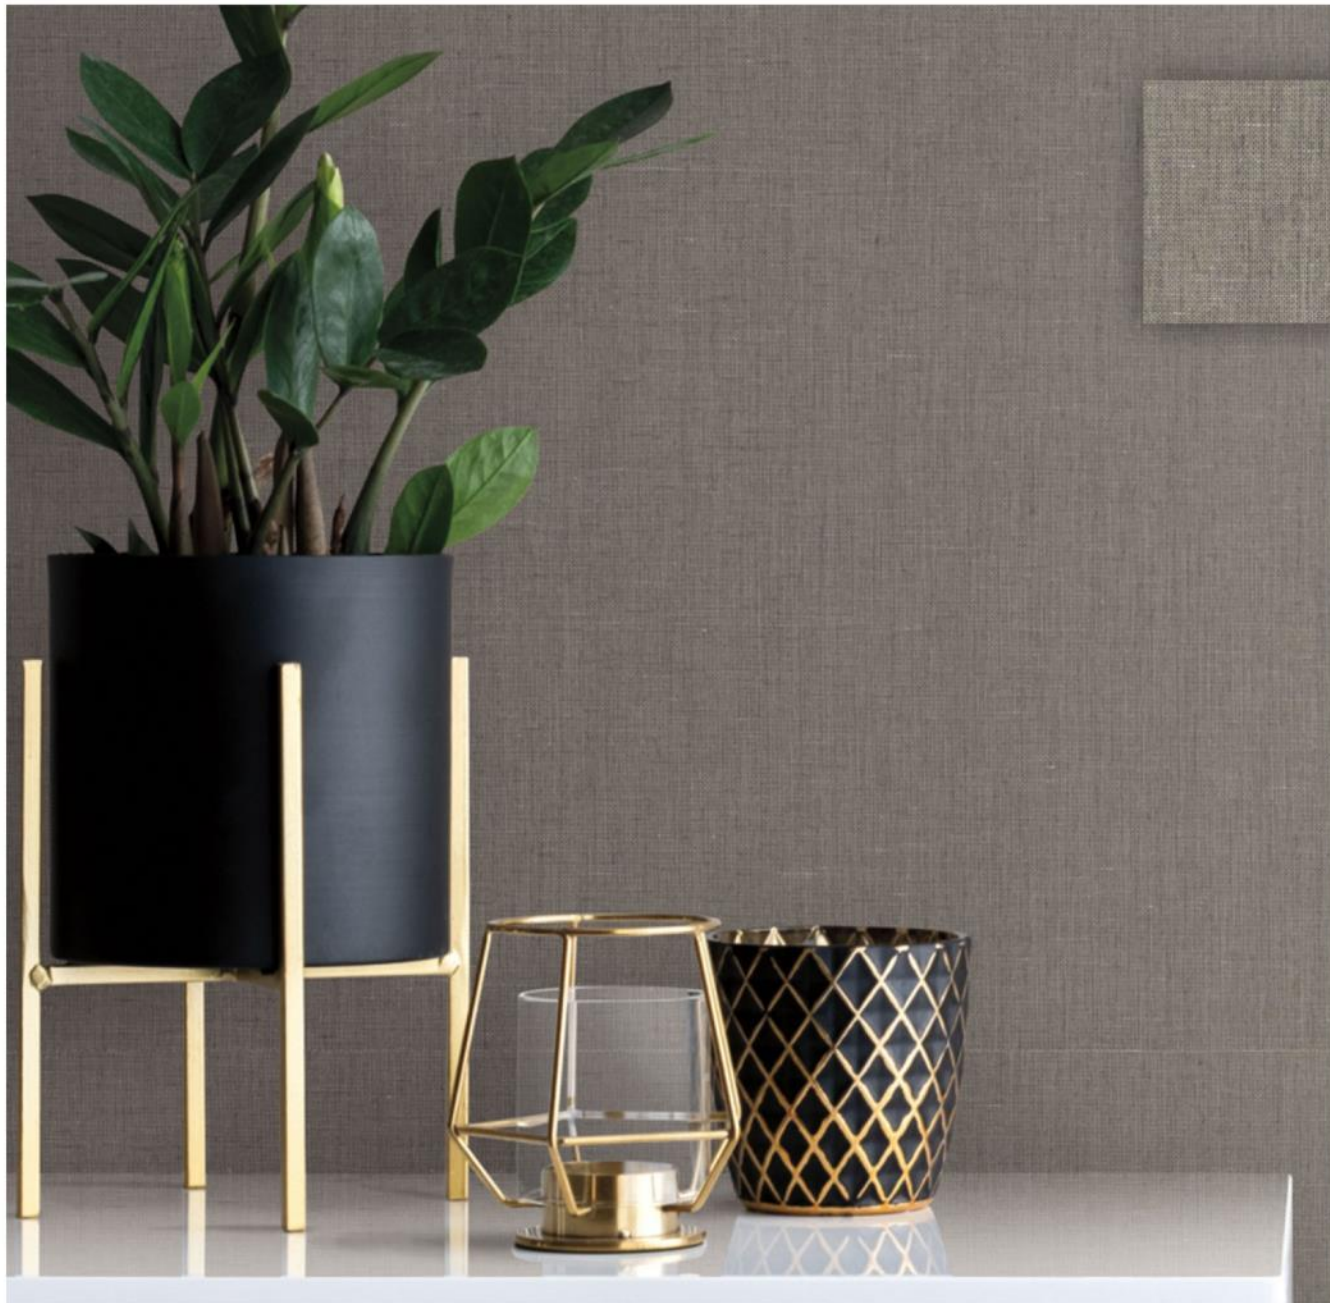

## SISAL (METALLIC)

Контрастный вариант натуральных покрытий с тонкими нитями на металлизированном фоне привнесет нотку драмы в интерьер.

VG4412