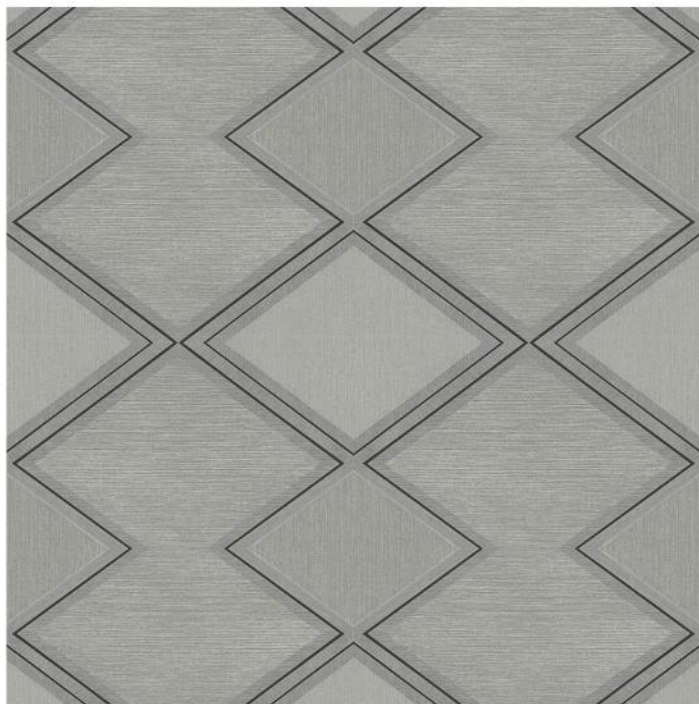

BW3821

Основа: Sure Strip

Размеры рулона: 52,07 см x 10,01 м = 5,63 м²

Металлизированный эффект: BW3822, BW3821