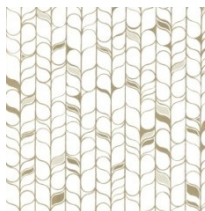

YORK[®] designer series

Candice Olson Modern Nature II
изыскано подчеркивает дизайнерский стиль
Candice Olson, наполненный неповторимыми
цветами, элегантностью и любовью к природе.

КЛЮЧЕВЫЕ СЛОВА:

- Кристаллы
- Геометрия
- Surface Print
- Маталлизированный эффект
- Стеклярус
- Перламутр

MOONLIGHT PEARLS

Невероятные кристаллы с эффектом Аврора Бореалис в узоре Moonlight Pearls, каскады мерцающих звезд с металлизированным эффектом раскинулись на фоне элегантного небосвода.

- ✓ Основа: Флизелин
- ✓ Размер: 0,68 x 8,20 м.
- ✓ Особенность: металлизированные эффекты

PERFECT PETALS

Органическая геометрия из лепестков и стеблей создает оригинальный узор, выполненный металлизированной краской. Скульптурный эффект достигается за счет многослойности нанесенного покрытия.