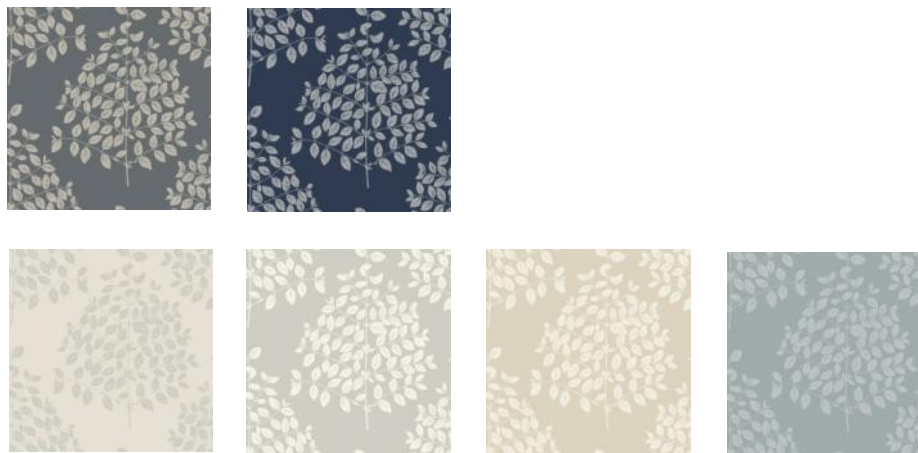

TENDER

Веерный узор из монохромных свежих лепестков и веточек искусно передает нежную органическую атмосферу. Рисунок представлен в исторической технике печати Surface Print.