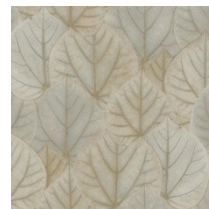

LEAF CONCERTO

Многослойное изображение красивых листьев создает концертную атмосферу, где каждый листок с чётким металлизированными прожилками исполняет симфонию сияющего цвета.

- ✓ Основа: Флизелин
- ✓ Размер: 0,68 x 8,20 м.
- ✓ Особенность: металлизированные эффекты