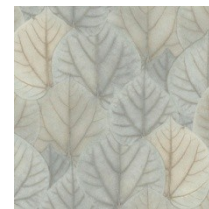

MOONLIGHT PEARLS

Невероятные кристаллы с эффектом Аврора Бореалис в узоре Moonlight Pearls, каскады мерцающих звезд с металлизированным эффектом раскинулись на фоне элегантного небосвода.

- ✓ Основа: Флизелин
- ✓ Размер: 0,68 x 8,20 м.
- ✓ Особенность: металлизированные эффекты

PERFECT PETALS

Органическая геометрия из лепестков и стеблей создает оригинальный узор, выполненный металлизированной краской. Скульптурный эффект достигается за счет многослойности нанесенного покрытия.

- ✓ Основа: Флизелин
- ✓ Размер: 0,53 x 10,00 м.
- ✓ Особенность: металлизированные эффекты, поднятая печать

LEAF CONCERTO

Многослойное изображение красивых листьев создает концертную атмосферу, где каждый листок с чётким металлизированными прожилками исполняет симфонию сияющего цвета.