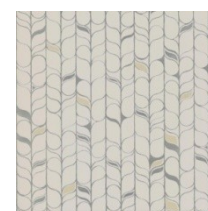

YORK[®] designer series

Candice Olson Modern Nature II
изыскано подчеркивает дизайнерский стиль
Candice Olson, наполненный неповторимыми
цветами, элегантностью и любовью к природе.

КЛЮЧЕВЫЕ СЛОВА:

- Кристаллы
- Геометрия
- Surface Print
- Маталлизированный эффект
- Стеклярус
- Перламутр

MOONLIGHT PEARLS

Невероятные кристаллы с эффектом Аврора Бореалис в узоре Moonlight Pearls, каскады мерцающих звезд с металлизированным эффектом раскинулись на фоне элегантного небосвода.

- ✓ Основа: Флизелин
- ✓ Размер: 0,68 x 8,20 м.
- ✓ Особенность: металлизированные эффекты

PERFECT PETALS

Органическая геометрия из лепестков и стеблей создает оригинальный узор, выполненный металлизированной краской. Скульптурный эффект достигается за счет многослойности нанесенного покрытия.