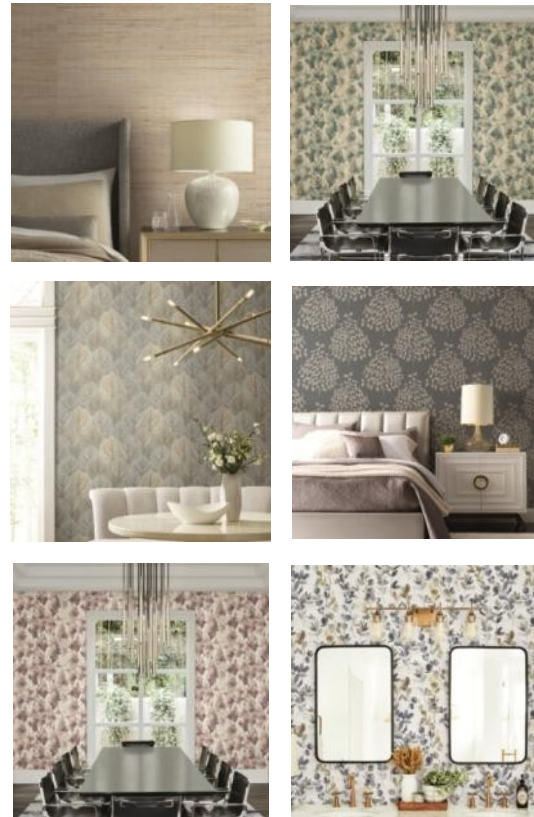

МАТЕРИАЛЫ ДЛЯ ВАШЕГО САЙТА

Дизайны

Румшоты

Доп. материалы