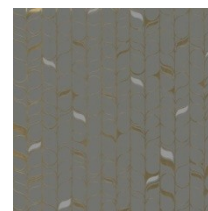

MOONLIGHT PEARLS

Невероятные кристаллы с эффектом Аврора Бореалис в узоре Moonlight Pearls, каскады мерцающих звезд с металлизированным эффектом раскинулись на фоне элегантного небосвода.

- ✓ Основа: Флизелин
- ✓ Размер: 0,68 x 8,20 м.
- ✓ Особенность: металлизированные эффекты

PERFECT PETALS

Органическая геометрия из лепестков и стеблей создает оригинальный узор, выполненный металлизированной краской. Скульптурный эффект достигается за счет многослойности нанесенного покрытия.