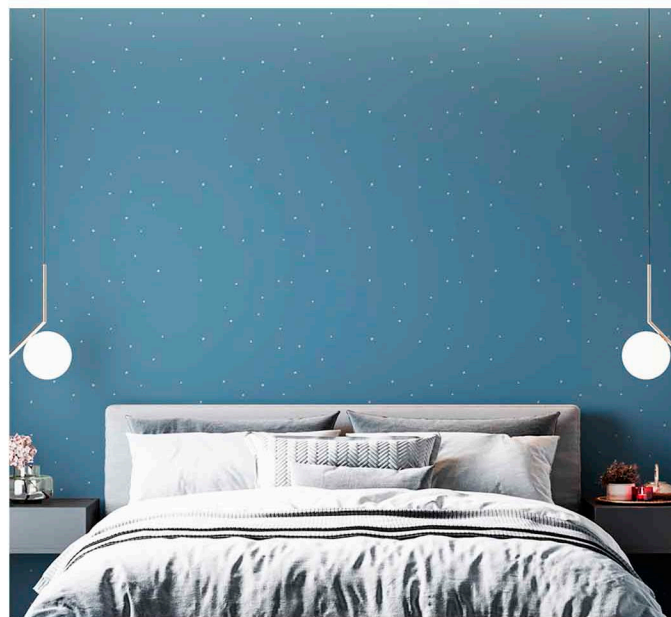

COORDINATE TO FOREST

MWCH202