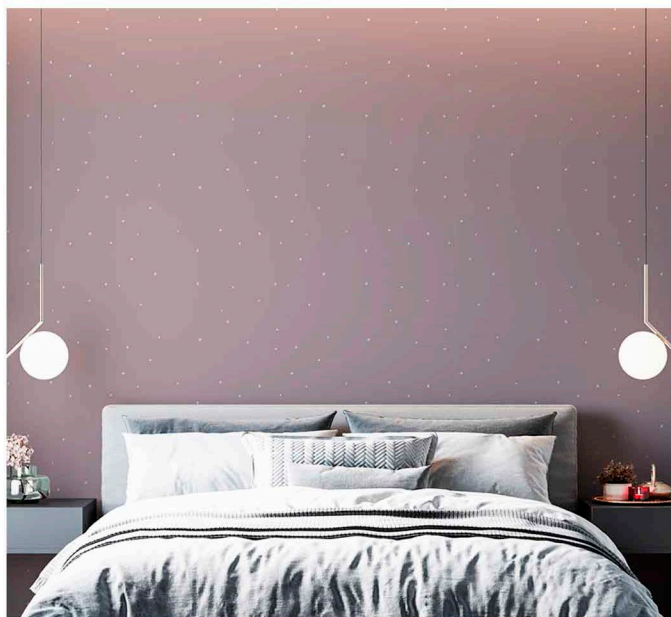

COORDINATE TO FOREST

MWCH202