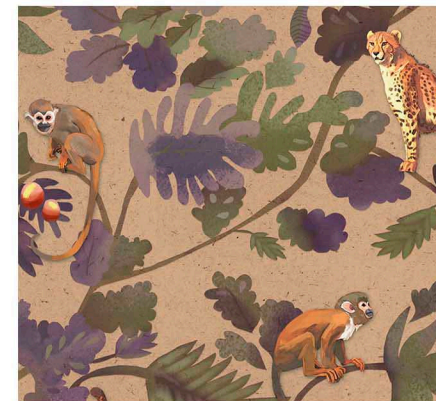

MARENGO

SKY

CREAM

MWKG104