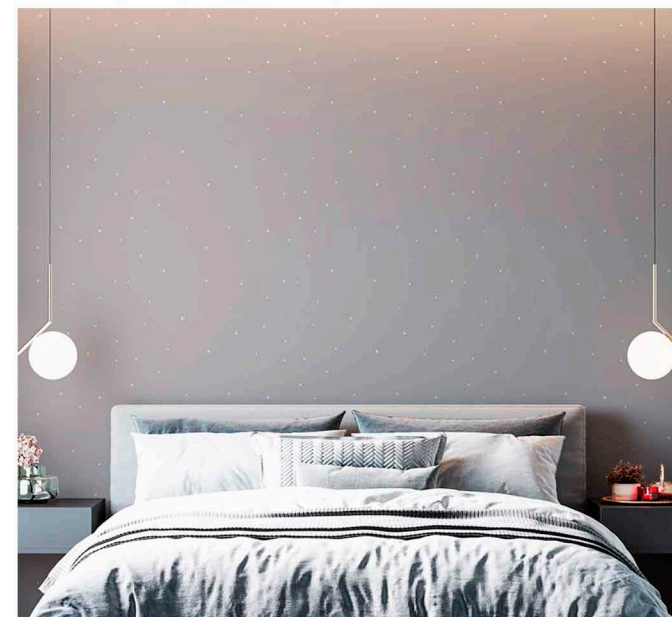

COORDINATE TO FOREST

MWCH202