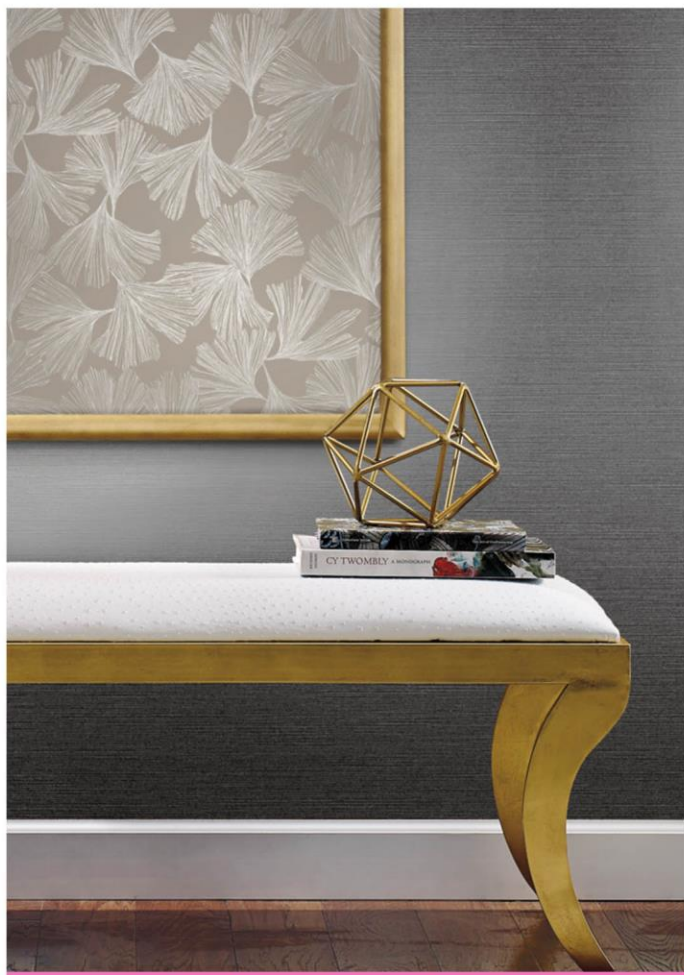

Обои снимаются
без остатка

Прямое
наложение
рисунка

Основа: флизелин

Размеры рулона: 68.58 см x 8.22 м = 5.63 м²

Металлический эффект: DD3741, DD3742, DD3744, DD3746

SHINING SISAL

Y6200901

Великолепная имитация натурального материала с тонкой текстурой и деликатным блеском на матовом фоне.