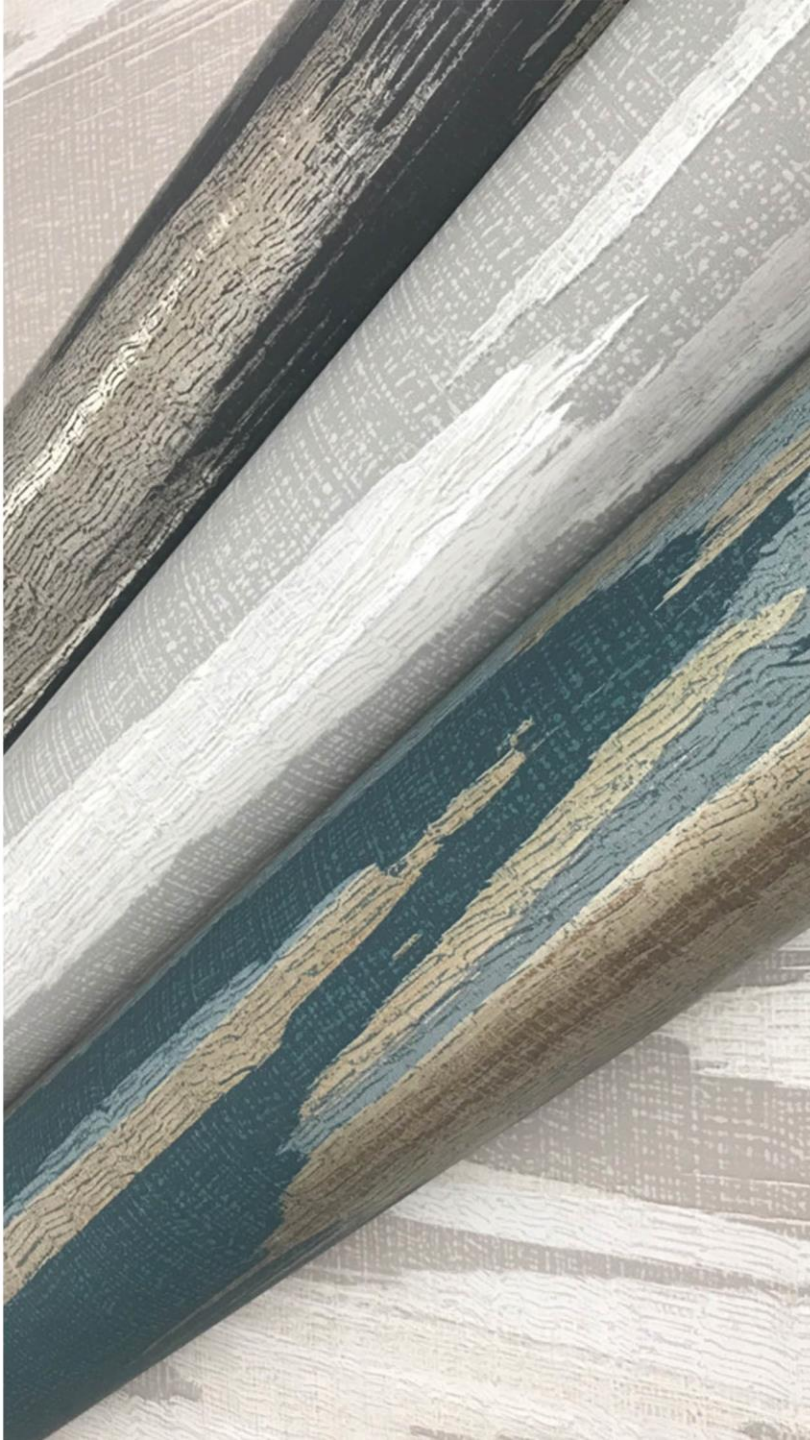

DD3821

Клей наносится
прямо на стену

Супермоющиеся

Очень
хорошая
светостойкость

Обои снимаются
без остатка

Смещённое
наложение
рисунка

Основа: флизелин

Размеры рулона: 68.58 см x 8.22 м = 5.63 м²

Металлизированный эффект: DD3821, DD3822, DD3823, DD3824, DD3825, DD3826,