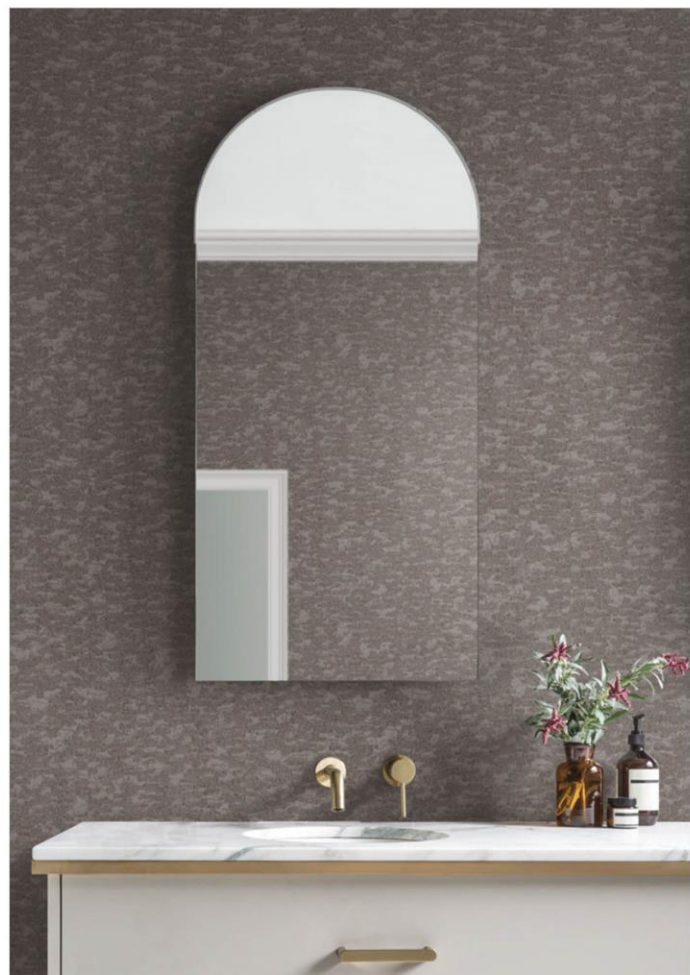

WEATHERED CYPRESS

DD3751

*Текстурный дизайн имитирует
выветренную галечную поверхность.*

*Предлагаемая цветовая палитра
подчеркивает идею и природность
дизайна.*