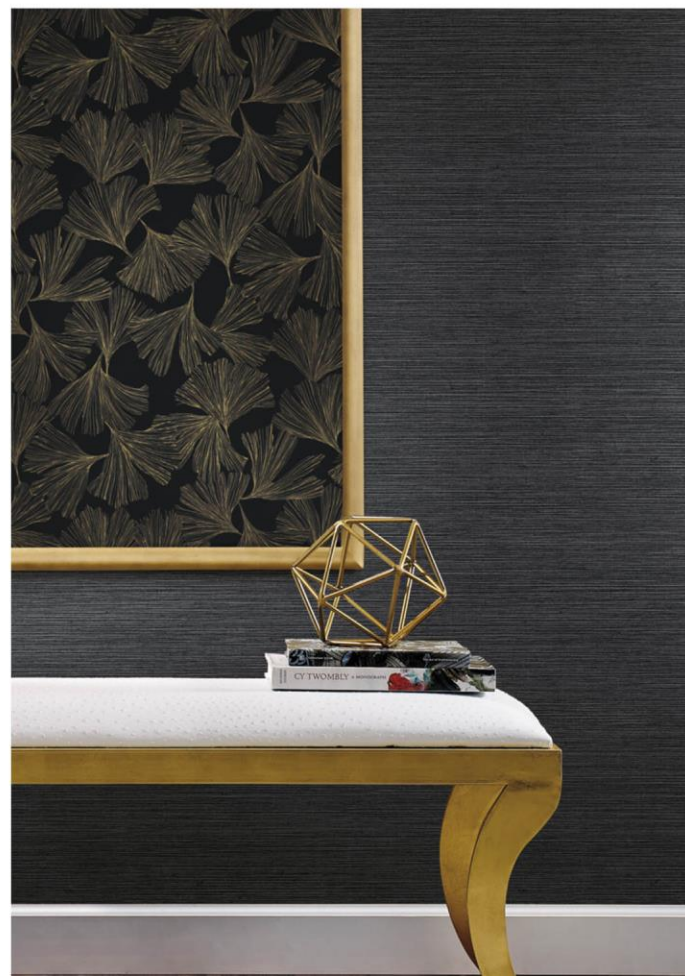

Основа: флизелин

Размеры рулона: 68,58 см x 8,22 м = 5.64 м²

Металлический эффект: DD3781, DD3782, DD3783, DD3784

GINKGO TOSS

DD3742

*Очертания листьев древнейшего
дерева Ginkgo с тонкими прожилками
образуют тихую ботаническую
композицию в матовом или
металлизированном исполнении.*