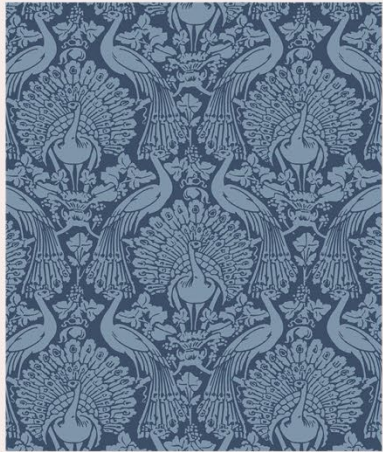

*Размеры: 0,52 x 10,05 м
Основа: флизелин*

114910

Peacock Damask

Dusky Seaspray

Трациозные павлины, прогуливающиеся бок обок в заданном ритме, рисуют классический узор дамаск в монохромном цветовом решении.

Дизайн вдохновлен архивными рисунками Laura Ashley 70-х годов.

*Размеры: 0,52 x 10,05 м
Основа: флизелин*

114910

*Peacock Damask
Dusky Seaspray*

114911

*Peacock Damask
Pale Slate*

114894

Animalia