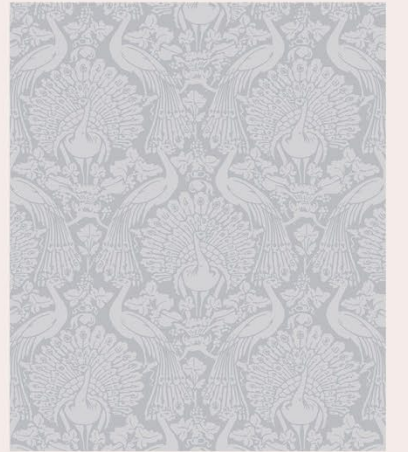

Дизайн вдохновлен архивными рисунками Laura Ashley 70-х годов.

*Размеры: 0,52 x 10,05 м
Основа: флизелин*

114910

*Peacock Damask
Dusky Seaspray*

114911

*Peacock Damask
Pale Slate*

114894

Animalia