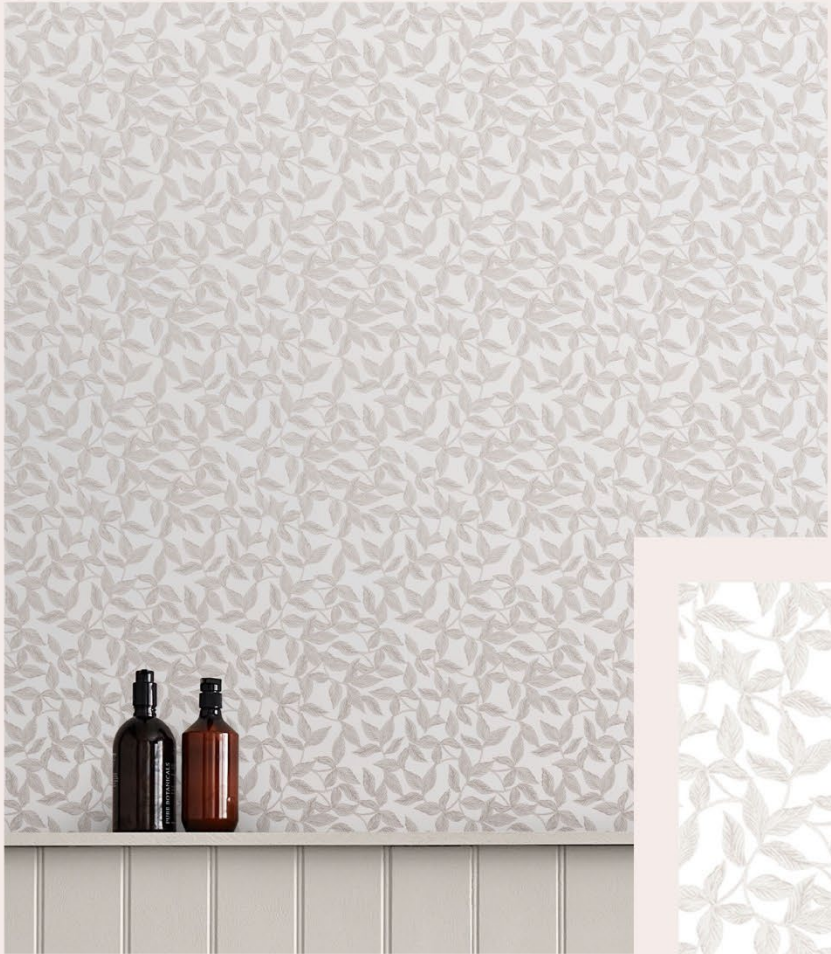

Erwood

Dove Grey

Плотный растительный рисунок в нейтральных оттенках придаст пространству природное очарование.

115264

Размеры: 0,52 x 10,05 м
Основа: флизелин

115264

*Erwood
Dove Grey*

115265