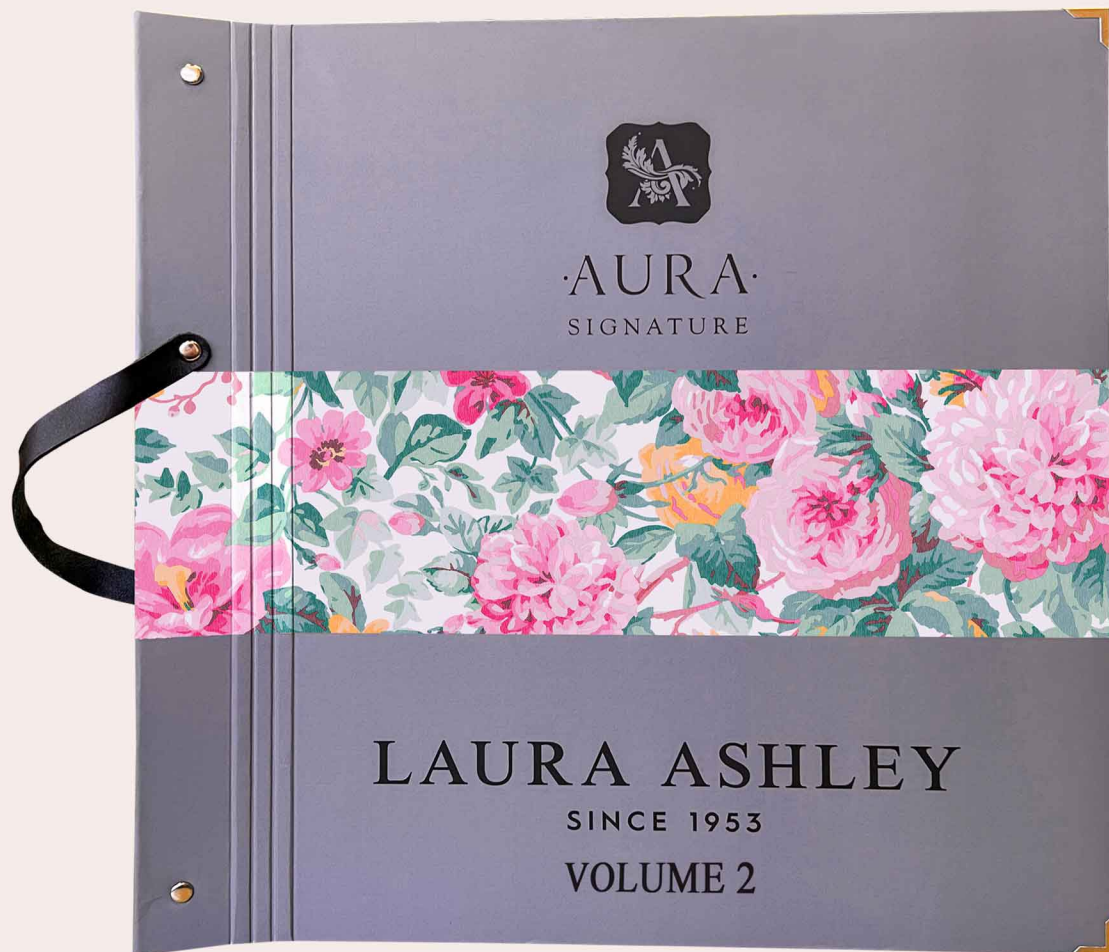

·AURA·
SIGNATURE

LAURA ASHLEY

VOLUME 2

·AURA·
SIGNATURE

*Aura Signature – коллекции,
разработанные при участии известных
дизайнеров и дизайн-бюро, и, как
результат, невероятные коллаборации
для самых современных пространств.*