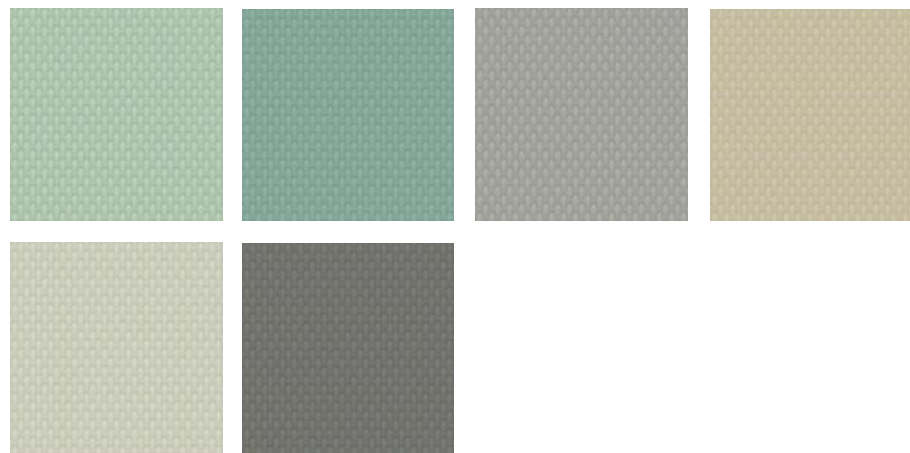

YORK

CLUB DIAMOND

Пастельные цвета данного дизайна создают свой лейтмотив в данном каталоге.

Нежные переливы перламутра ласкают, завораживают и притягивают к себе.

Размер:
0,68 x 8,20 м.

Основа:
Флизелин

Техника печати:
Gravure