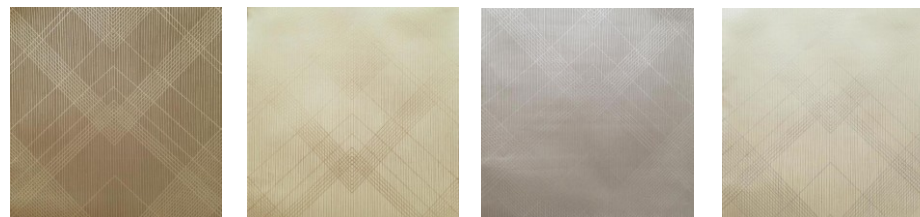

## DECO SCREEN

Некрупная решетка в стиле Art Deco представлена в 6 цветовых решениях. Она актуальна во все времена и может использоваться как основной дизайн для всего помещения, так и для акцентных стен.

## JAZZ AGE

Лаконичность данных обоев подчеркивает их благородство и статусность.

Геометрические металлизированные линии на полотне соединяются в единое произведение искусства.

Размер:  
0,52x 10,05 м.

Основа:  
Флизелин