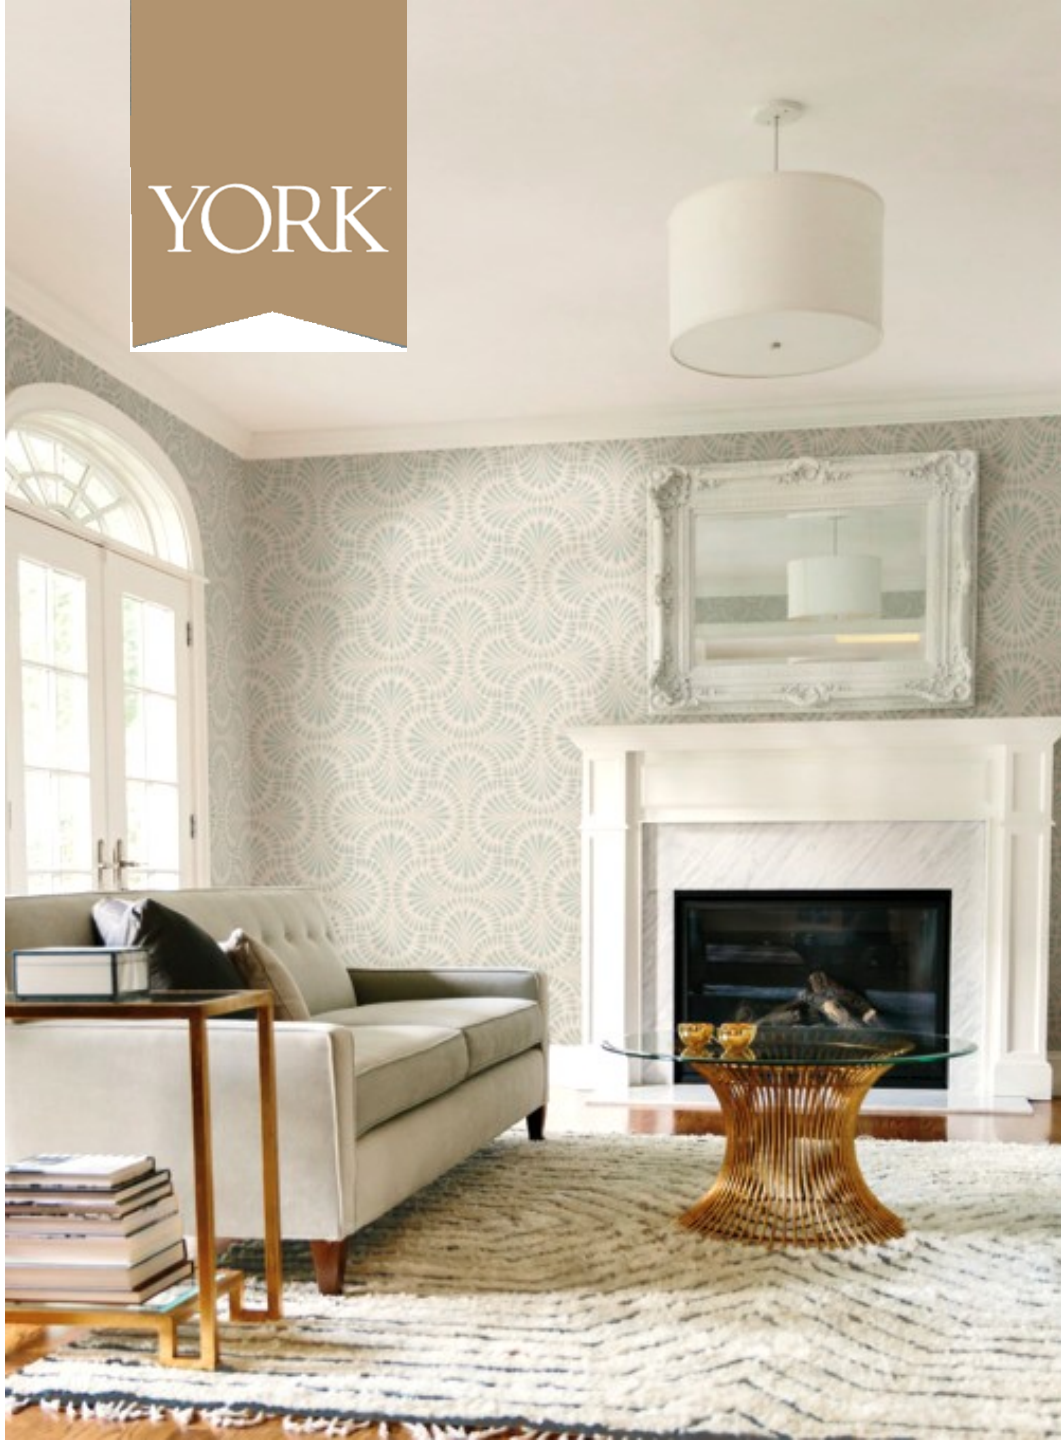

## САВАРЕТ

Красота плавных линий привнесёт уникальность и законченность вашему проекту. Мягкие цвета дизайнов будут отлично смотреться как в спальне, так и в гостиной.

Размер:  
0,68 x 8,20 м.

Основа:  
Флизелин