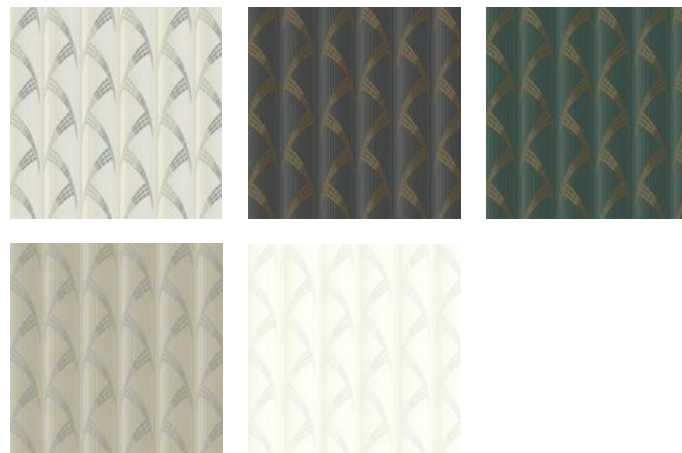

## METROPOLIS

Данный дизайн является архивным и представлен в коллекции наилучшим образом. Повторяющиеся золотые и серебряные линии переливаются на солнце и расширяют пространство. Всё великолепие 20х годов XX века с его блистательной жизнью под софитами мы можем прочувствовать прикосновением к данному произведению искусства.