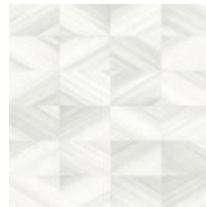

Stratum

Словно собранный из деревянных плиточек трехмерный геометрический узор создаст дополнительный объем в помещении. В данном дизайне деревенский стиль обновлен для современных интерьеров, монохромная нейтральная цветовая палитра придает рисунку универсальный стиль.