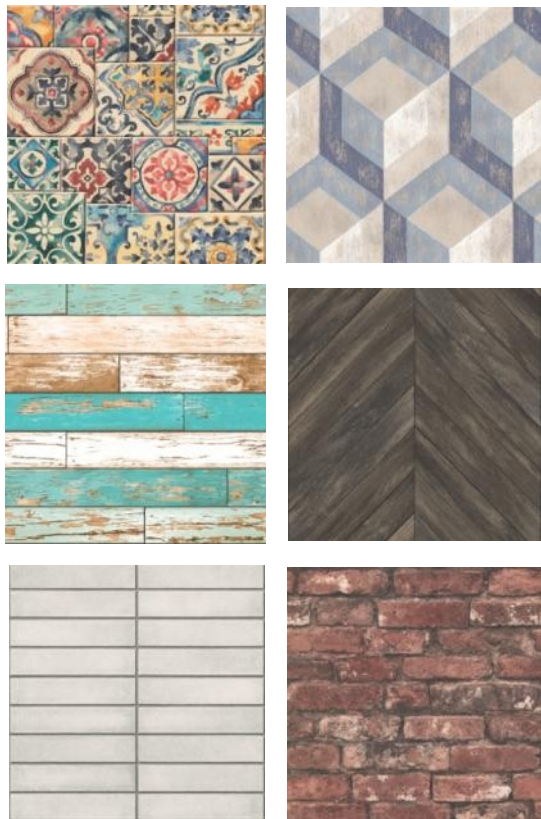

Stones

Debs Dove Exposed Brick

Индустриальный шик с реалистичными и немного состаренными кирпичами. Монохромный рисунок с переходами от светлого к темному усиливает трехмерное ощущение, представлен в светло-сером, темно-сером и кирпичном оттенках.

- ✓ Основа: Флизелин
- ✓ Размер: 0,53 x 10,05 м.
- ✓ Особенность: металлизированный эффект, фольгирование

Conundrum

Абстрактный геометрический рисунок с имитацией металлической плитки.
Металлизированный эффект элегантно передает неоднородность материала. Дизайн представлен в промышленных оттенках: светло-сером, оливковом и серо-синем.

- ✓ Основа: Флизелин
- ✓ Размер: 0,53 x 10,05 м.
- ✓ Особенность: перламутровый эффект

Donahue

Крупные античные металлические плитки напоминают жестяной потолок. Реалистичные металлизированные эффекты и выбранная цветовая гамма подчеркивают историческое происхождение рисунка.

- ✓ Основа: Флизелин
- ✓ Размер: 0,53 x 10,05 м.
- ✓ Особенность: металлизированный эффект

МАТЕРИАЛЫ ДЛЯ ВАШЕГО САЙТА

Дизайны

Румшоты