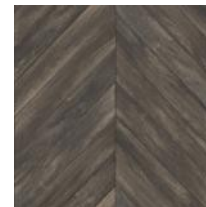

Stones

Debs Dove Exposed Brick

Индустриальный шик с реалистичными и немного состаренными кирпичами. Монохромный рисунок с переходами от светлого к темному усиливает трехмерное ощущение, представлен в светло-сером, темно-сером и кирпичном оттенках.

- ✓ Основа: Флизелин
- ✓ Размер: 0,53 x 10,05 м.

Colleen Dove

Широкие деревянные доски основной признак деревенского стиля, особенно прекрасно будет смотреться в домах в стиле «лодж». Крупный рисунок в сером, желто-бежевом оттенках визуально расширит пространство.

- ✓ Основа: Флизелин
- ✓ Размер: 0,53 x 10,05 м.

Parisian Parquet

Имитация слегка состаренной деревянной паркетной доски излучает тепло через свою богатую коричневую и серую цветовую палитру.

Шеврон - это динамичный рисунок и его используют для отделки акцентной стены или декорирования небольших зон.