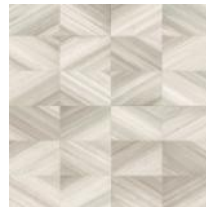

Stones

Debs Dove Exposed Brick

Индустриальный шик с реалистичными и немного состаренными кирпичами. Монохромный рисунок с переходами от светлого к темному усиливает трехмерное ощущение, представлен в светло-сером, темно-сером и кирпичном оттенках.

- ✓ Основа: Флизелин
- ✓ Размер: 0,53 x 10,05 м.

Parisian Parquet

Имитация слегка состаренной деревянной паркетной доски излучает тепло через свою богатую коричневую и серую цветовую палитру.

Шеврон - это динамичный рисунок и его используют для отделки акцентной стены или декорирования небольших зон.

- ✓ Основа: Флизелин
- ✓ Размер: 0,53 x 10,05 м.

Metals

Hammered Metal

Индустриальный дизайн, имитирующий кованое железо с заклепками, создающими дополнительный объем, представлен в цвете слоновой кости или в теплом коричневом. Прекрасно впишется, и дополнит современные интерьеры.