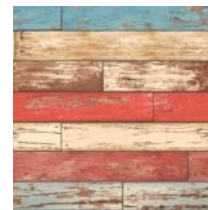

Levi Scrap

Имитация состаренной корабельной доски простых форм, «просоленной» и «обветренной», в достаточно ярких цветовых оттенках прекрасно впишется в интерьеры в пляжном стиле.

- ✓ Основа: Флизелин
- ✓ Размер: 0,53 x 10,05 м.