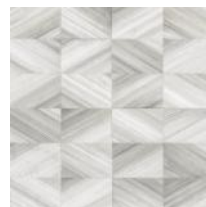

Stones

Debs Dove Exposed Brick

Индустриальный шик с реалистичными и немного состаренными кирпичами. Монохромный рисунок с переходами от светлого к темному усиливает трехмерное ощущение, представлен в светло-сером, темно-сером и кирпичном оттенках.

- ✓ Основа: Флизелин
- ✓ Размер: 0,53 x 10,05 м.

Parisian Parquet

Имитация слегка состаренной деревянной паркетной доски излучает тепло через свою богатую коричневую и серую цветовую палитру.

Шеврон - это динамичный рисунок и его используют для отделки акцентной стены или декорирования небольших зон.

- ✓ Основа: Флизелин
- ✓ Размер: 0,53 x 10,05 м.

Metals

Hammered Metal

Индустриальный дизайн, имитирующий кованое железо с заклепками, создающими дополнительный объем, представлен в цвете слоновой кости или в теплом коричневом. Прекрасно впишется, и дополнит современные интерьеры.