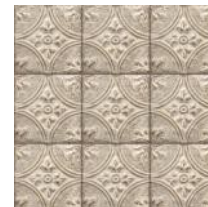

- ✓ Основа: Флизелин
- ✓ Размер: 0,53 x 10,05 м.
- ✓ Особенность: металлизированный эффект

Kirkland Charcoal Corrugated Metal

Имитация ржавой или серой цинкованной пластины с металлизированным эффектом создают вертикальный и объемный рисунок. Современный контрастный дизайн для лофтовых помещений подчеркнет художественный вкус и неординарность.

- ✓ Основа: Флизелин
- ✓ Размер: 0,53 x 10,05 м.
- ✓ Особенность: металлизированный эффект

Hillman

Крупный рисунок с имитацией оловянной плитки, металлизированные эффекты подчеркивают чеканные детали и лиственные мотивы. В данном дизайне уравновешено сочетание винтажного и индустриального стилей.

- ✓ Основа: Флизелин
- ✓ Размер: 0,53 x 10,05 м.
- ✓ Особенность: металлизированный эффект

Cornelius

Паттерн прекрасно имитирует вид жестяного потолка. Металлизированные акценты, классический узор и холодные оттенки создадут винтажную обстановку в интерьере.

- ✓ Основа: Флизелин
- ✓ Размер: 0,53 x 10,05 м.
- ✓ Особенность: металлизированный эффект

Chavez

Имитация металлической и необработанной поверхности, дизайн подчеркнут индустриальными оттенками голубого или элементами ржавого железа, медного и оливкового с патинированным эффектом. Потрясающий металлизированный эффект придает глубину рисунка и делает дизайн акцентным для модных помещений.