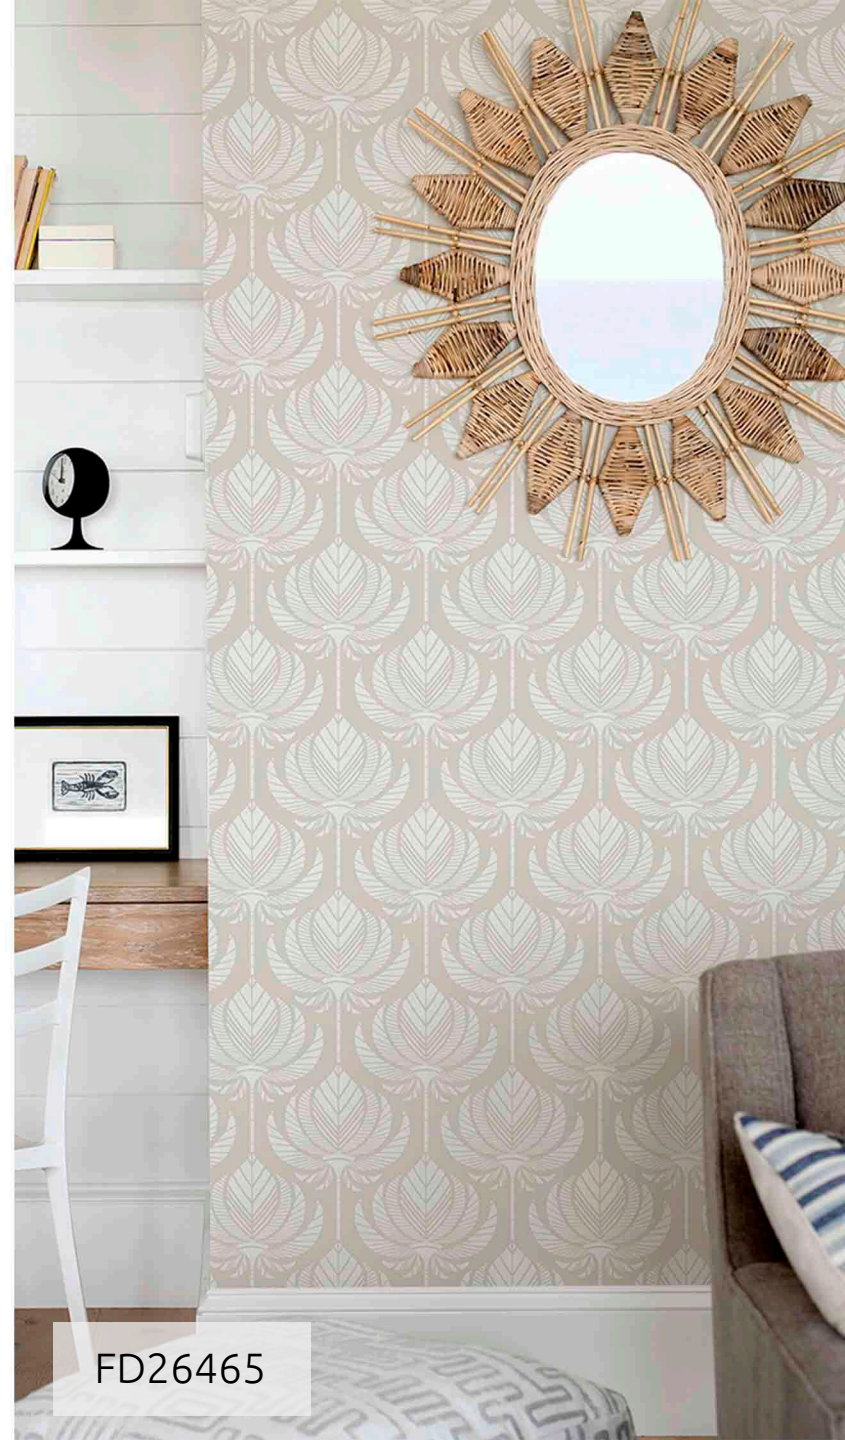

FD26427

FD26426

FD26465