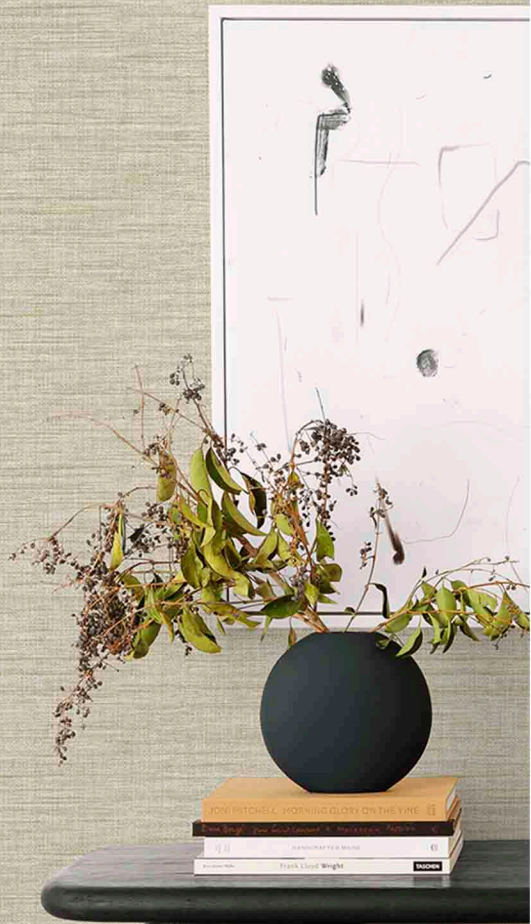

Имитация тканой основы добавит объема пространству, текстура рисунка подчеркнута гармоничными цветовыми сочетаниями оттенков.

Размеры: 0,53 x 10 (м)
Основа: флизелин

FD26459

FD26460

FD26457

FD26458

FD26461

FD26462