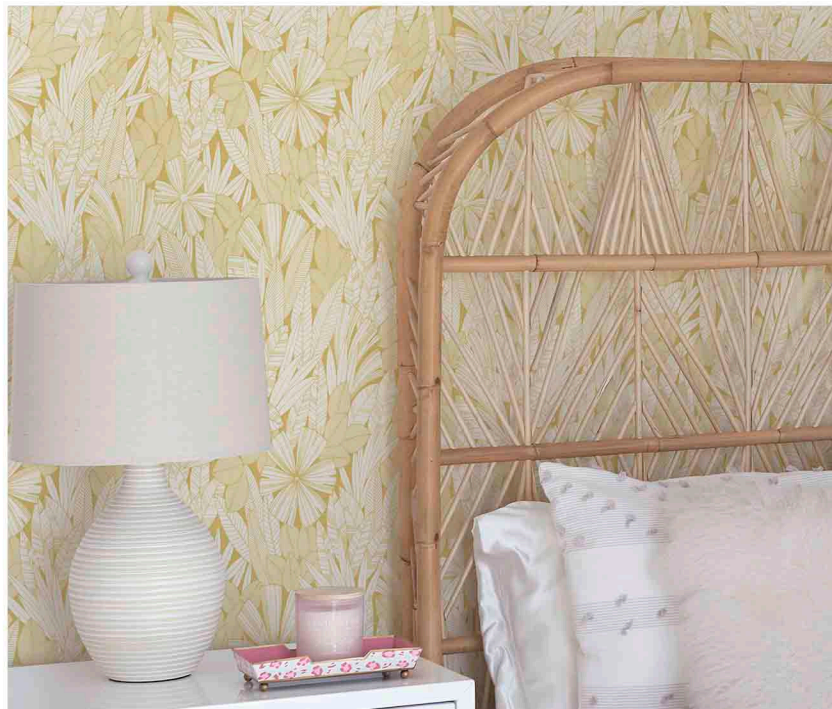

Размеры: 0,53 x 10 (м)
Основа: флизелин

FD26316

FD26314

FD26315

FD26317

BANNON

Шикарный ботанический сюжет раскинулся на льняной основе, обволакивая пространство естественной красотой и природной энергией. Дизайн выполнен в монохромных современных оттенках.