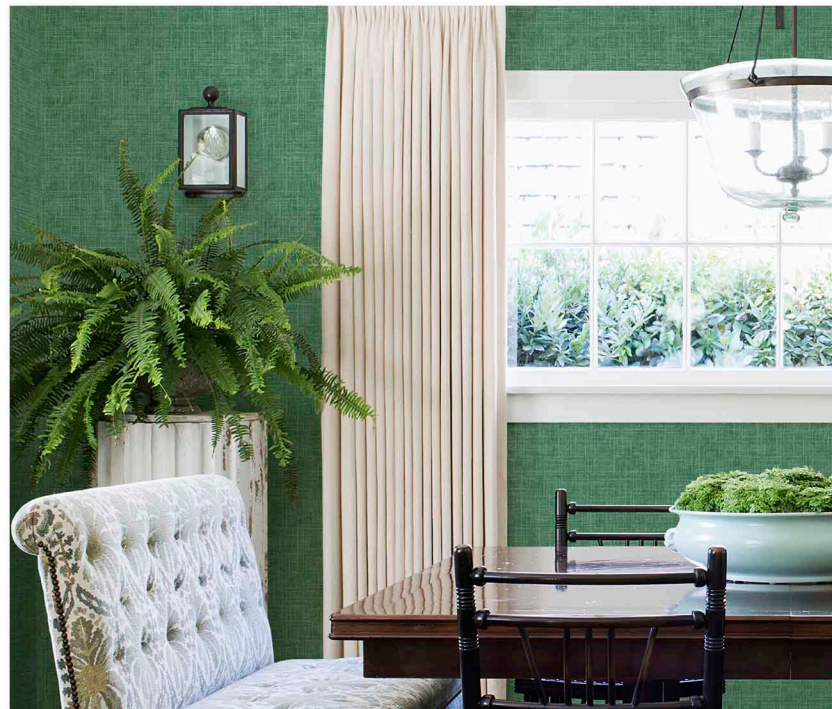

EMERSON

Утонченная имитация рельефного тканого плетения придаст глубины пространству. Дизайн представлен в современных цветовых оттенках и может стать компаньоном к более ярким паттернам.

Размеры: 0,53 x10 (м)
Основа: флизелин