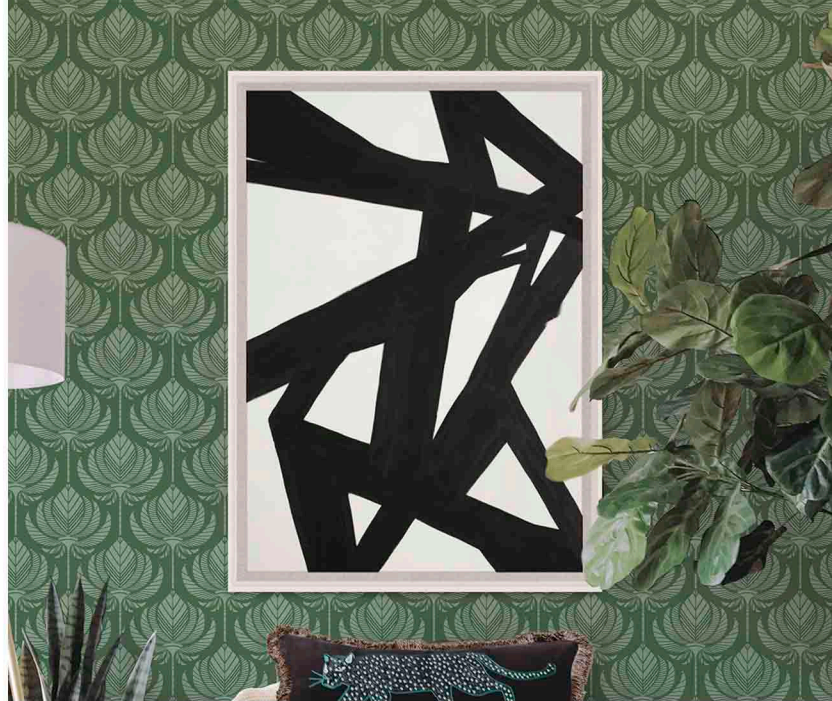

Размеры: 0,53 x 10 (м)
Основа: флизелин

FD26343

FD26345

PALMIER

Великолепный цветочный узор в форме огги раскрывает красоту распустившегося цветка лотоса, монохромное изображение подчеркивает красоту и современную иллюстрацию классических орнаментов.