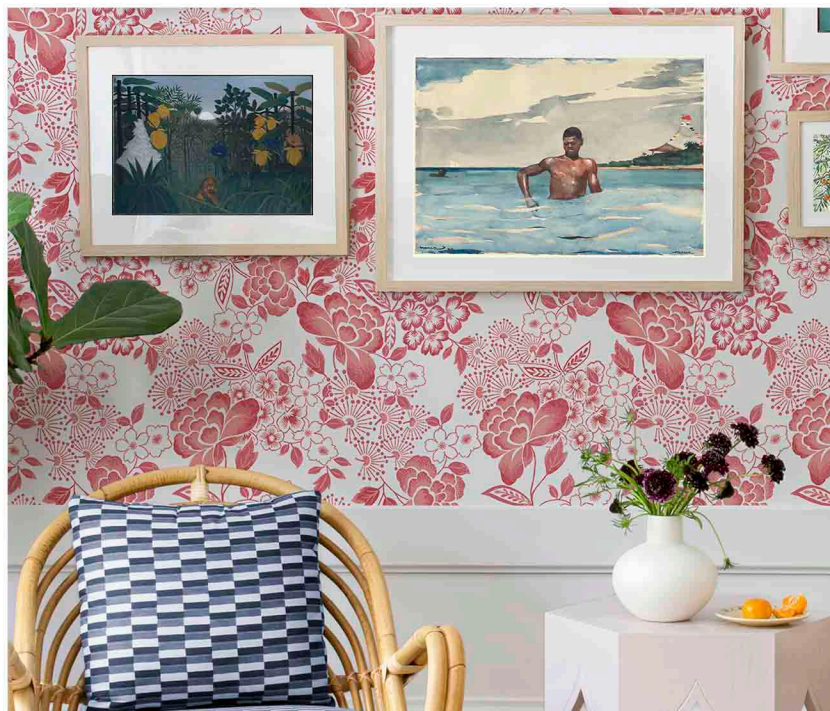

Размеры: 0,53 x 10 м²
Основа: флизелин

FD26347

FD26348

FD26349

FD26350

IRINA

Создайте романтическое настроение с цветочным паттерном в монохромных оттенках, большие и маленькие бутоны распускаются на глазах, и наполняют пространство свежестью летнего сада.