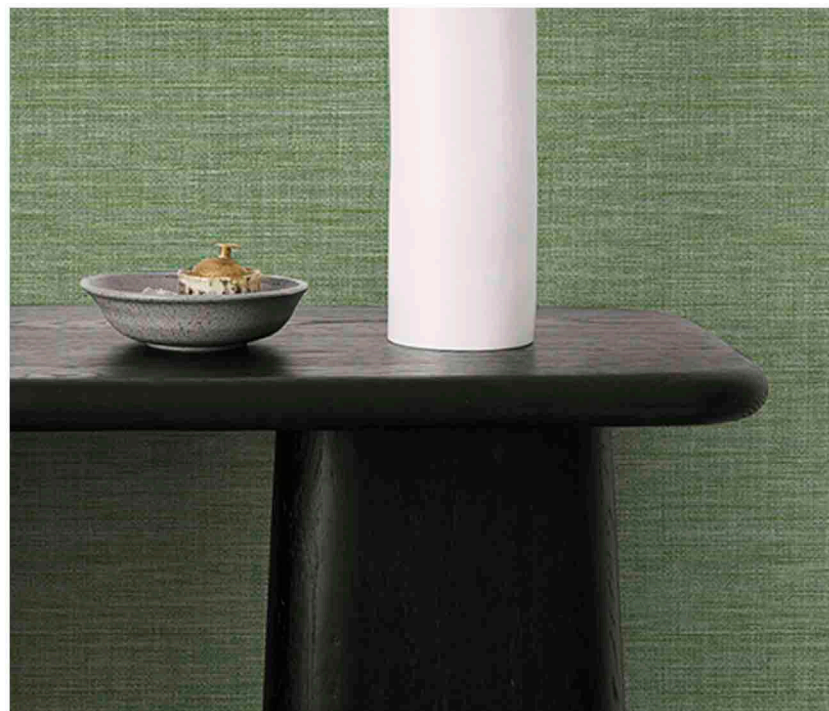

Размеры: 0,53 x10 (м)
Основа: флизелин

FD26356

FD26353

FD26351

FD26355

FD26354

FD26352

EXHALE