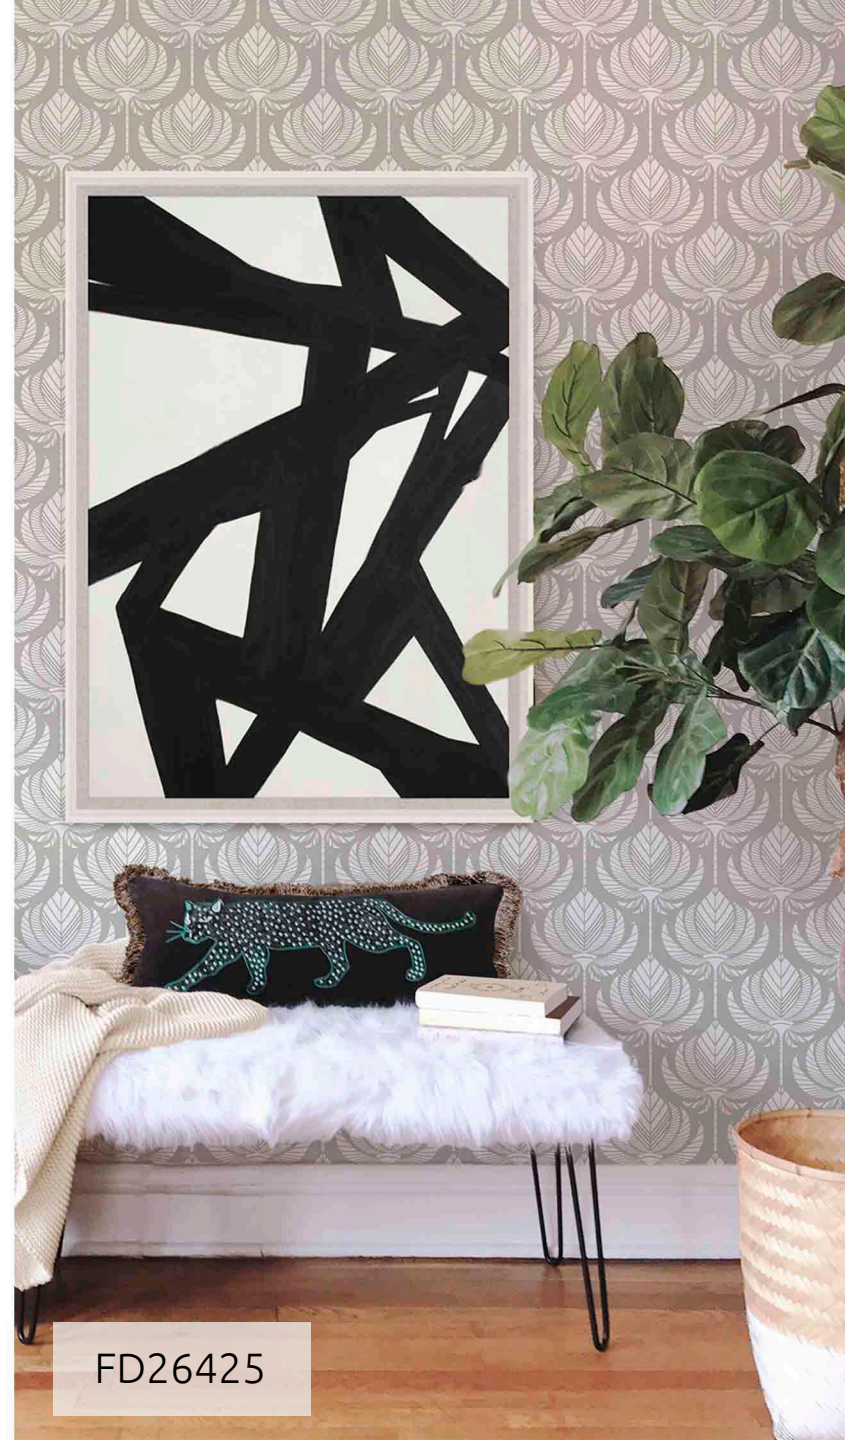

FD26423

FD26424

FD26425