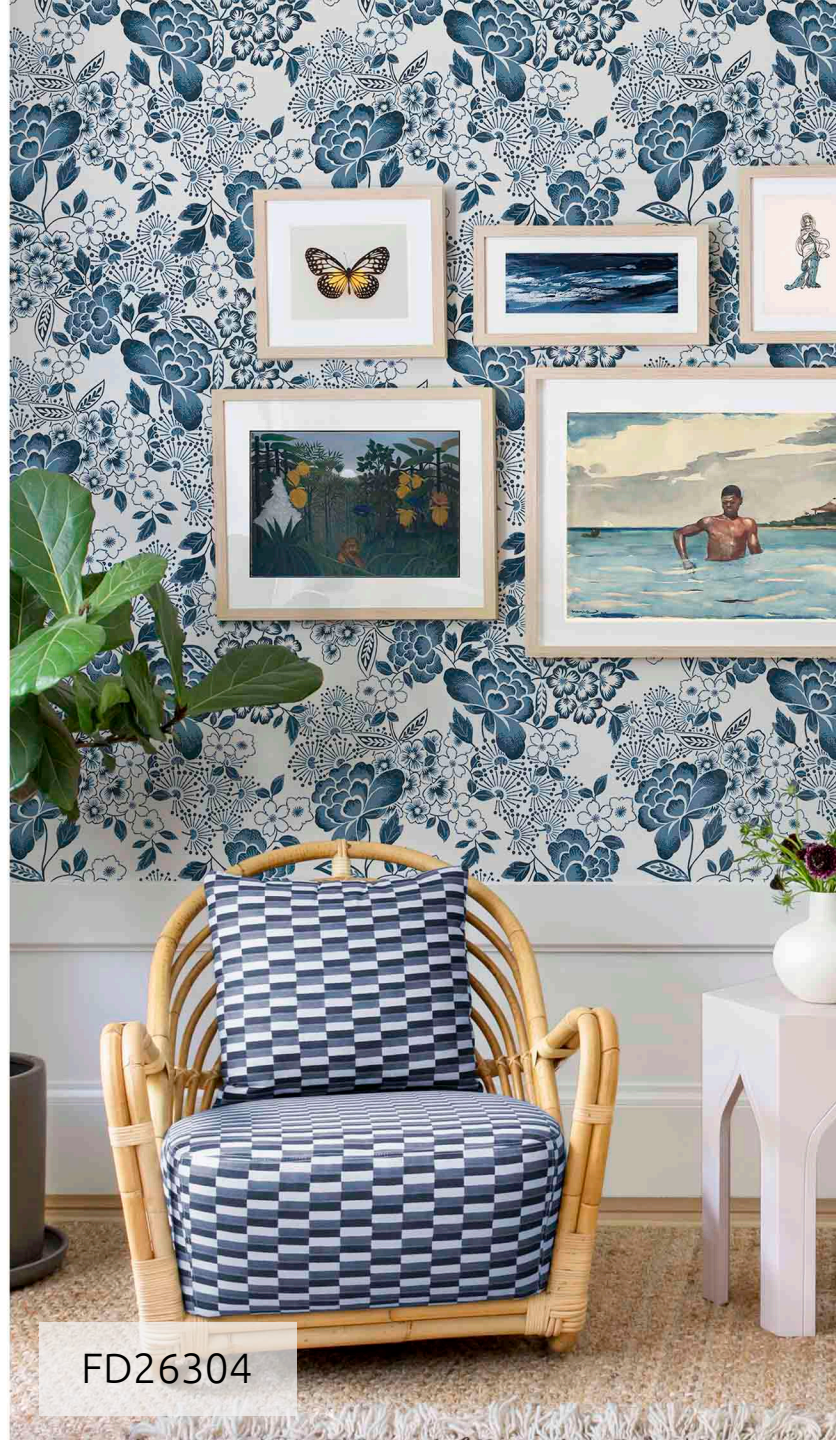

Размеры: 0,53 x 10 м²
Основа: флизелин

FD26302

FD26301

FD26303

FD26304

FD26300

GIULIETTA

Абстрактный дизайн, полный движения, созданный из вихрей и мазков в монохромных оттенках для самых современных проектов. Масштабный рисунок с трехмерным эффектом добавит контраста в интерьере.