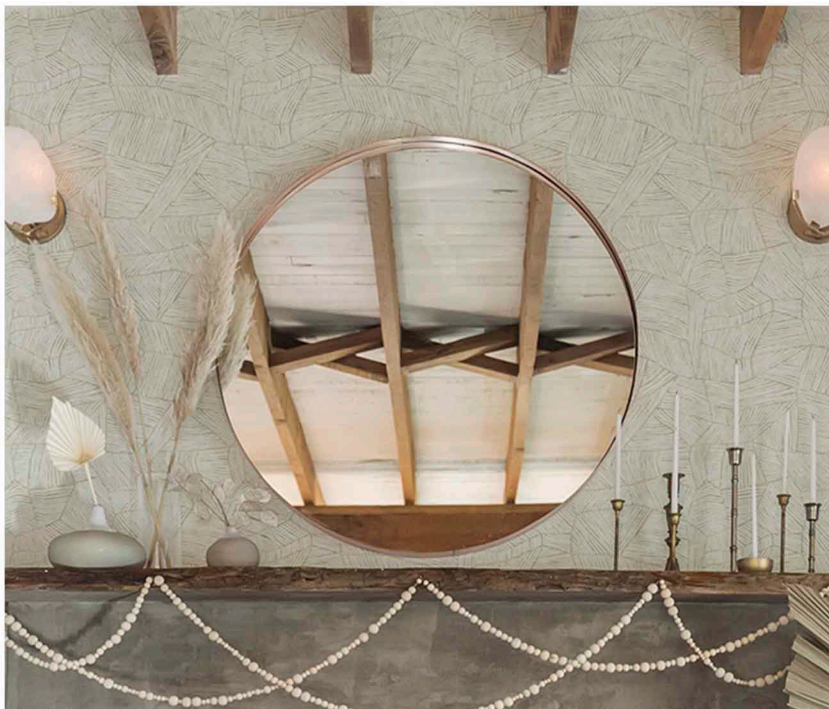

ALDABRA

Динамичный геометрический дизайн напоминает панцирь гигантской черепахи ALDABRA, собран из органических форм, которые напечатаны рельефными красками. Паттерн на деликатных оттенках фона гармонично впишется в современные интерьеры.

Размеры: 0,53 x 10 (м)
Основа: флизелин