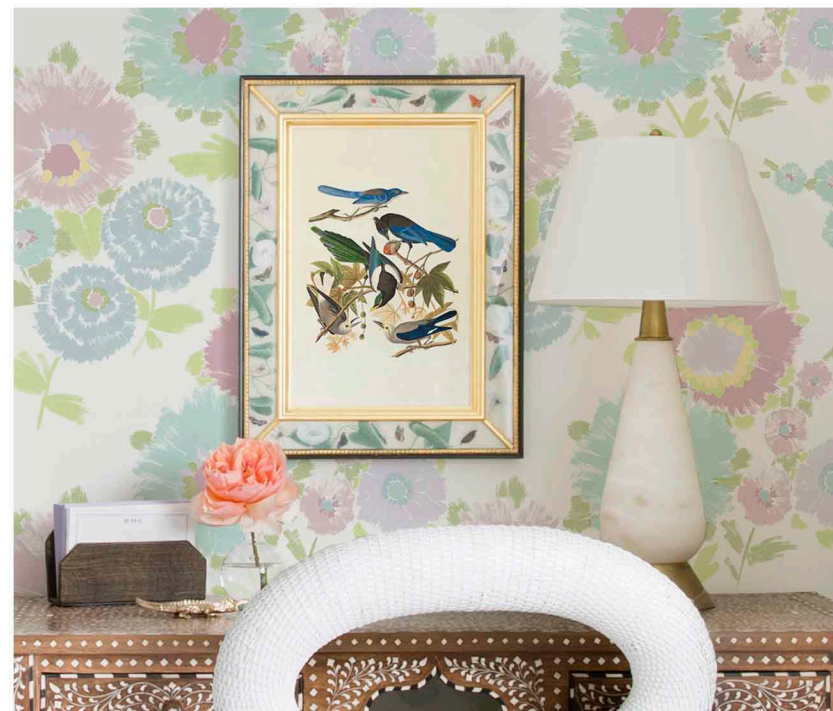

ESSIE

Создайте пространство, переполненное хорошим настроением, с помощью яркого цветочного дизайна. Крупные цветы выразительно окрашены в сочные оттенки или представлены в монохромном варианте на белом фоне.

Размеры: 0,53 x 10 (м)
Основа: флизелин