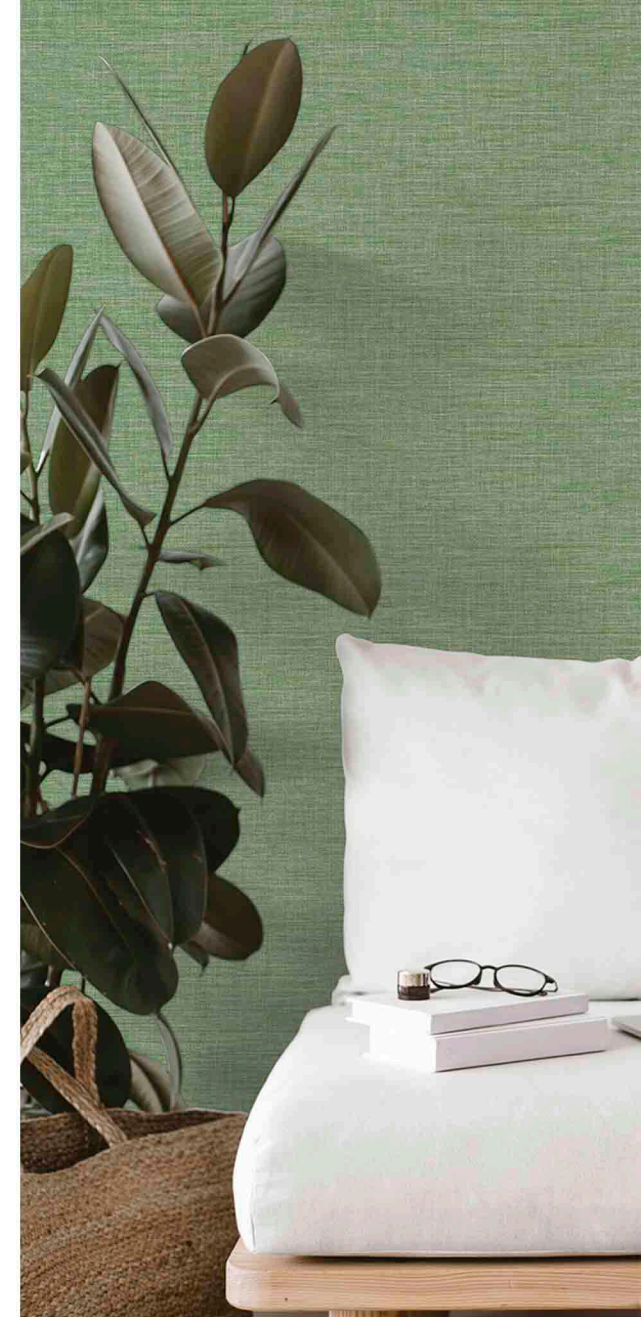

Имитация тканой основы добавит объема пространству, текстура рисунка подчеркнута гармоничными цветовыми сочетаниями оттенков.

Размеры: 0,53 x 10 (м)
Основа: флизелин

FD26459

FD26460

FD26457

FD26458

FD26461

FD26462