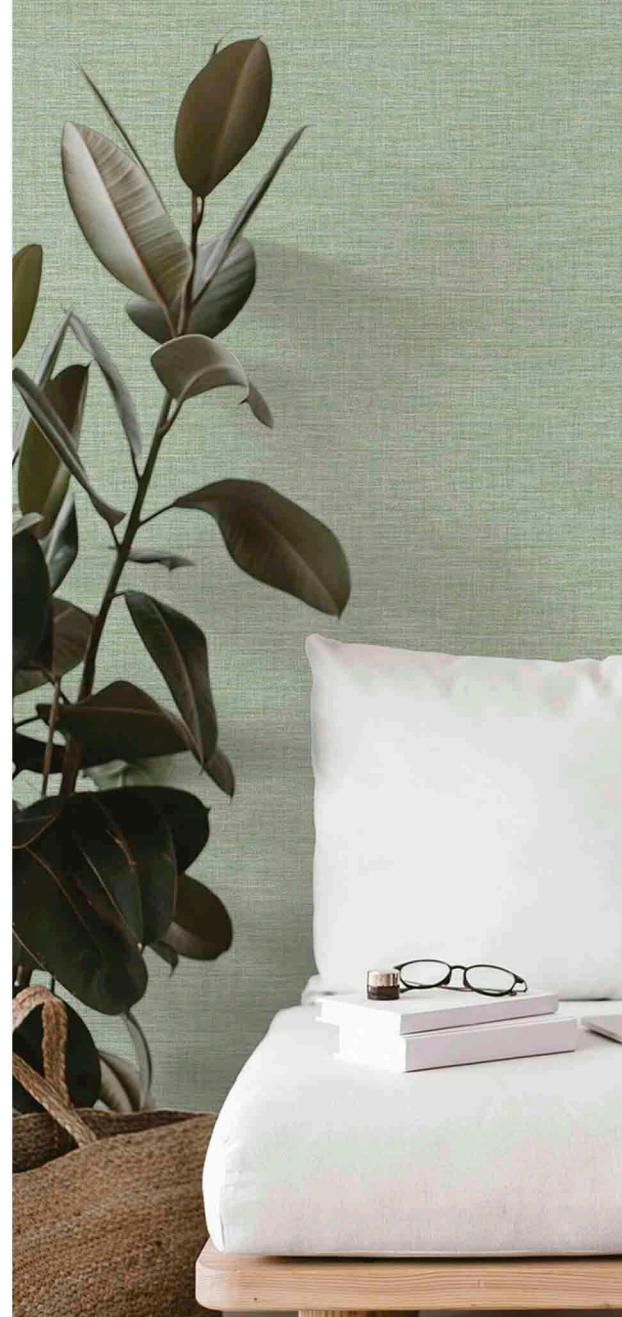

Имитация тканой основы добавит объема пространству, текстура рисунка подчеркнута гармоничными цветовыми сочетаниями оттенков.

Размеры: 0,53 x 10 (м)
Основа: флизелин

FD26459

FD26460

FD26457

FD26458

FD26461

FD26462