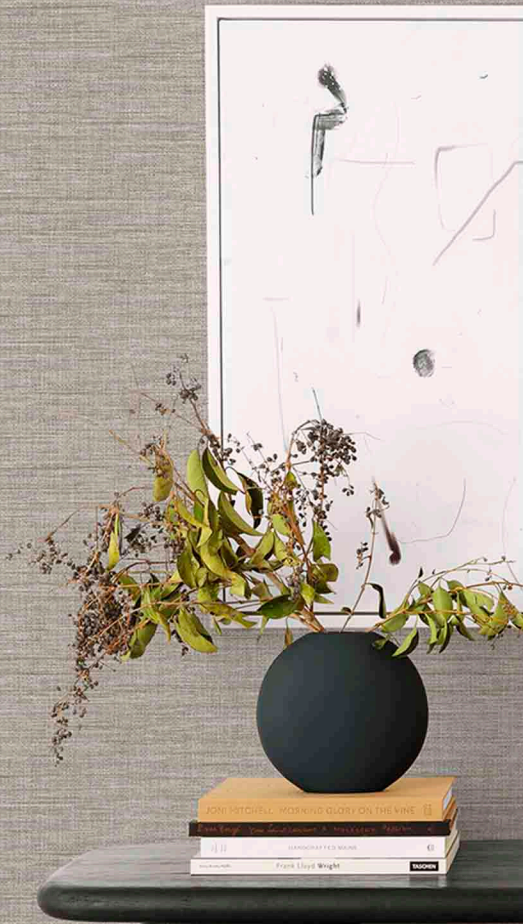

Имитация тканой основы добавит объема пространству, текстура рисунка подчеркнута гармоничными цветовыми сочетаниями оттенков.

Размеры: 0,53 x 10 (м)
Основа: флизелин

FD26459

FD26460

FD26457

FD26458

FD26461

FD26462