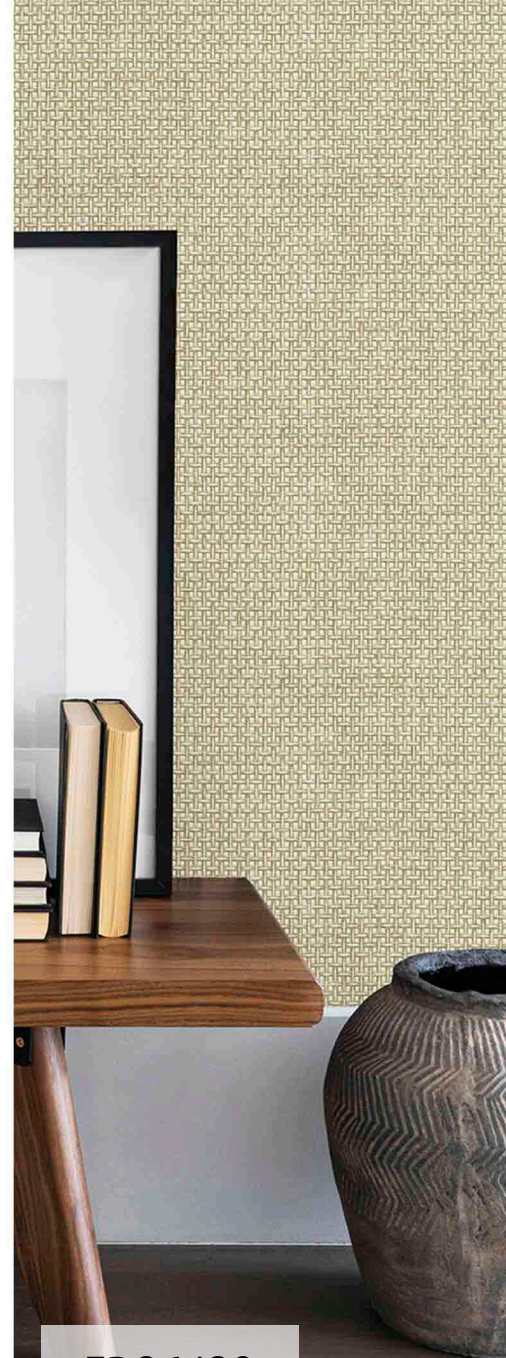

Искусная имитация плетения из травы рельефными красками создает натуральный образ в деликатной цветовой палитре. Используйте дизайн самостоятельно или как компаньон в акцентным рисунках коллекции.

Размеры: 0,53 x 10 м²
Основа: флизелин

FD26441

FD26440

FD26439

FD26438

FD26442

BAZAAR

Деликатные образы слонов в пустынном оазисе создадут этническое настроение, монохромные силуэты гармонично впишутся также в детские и подростковые пространства.